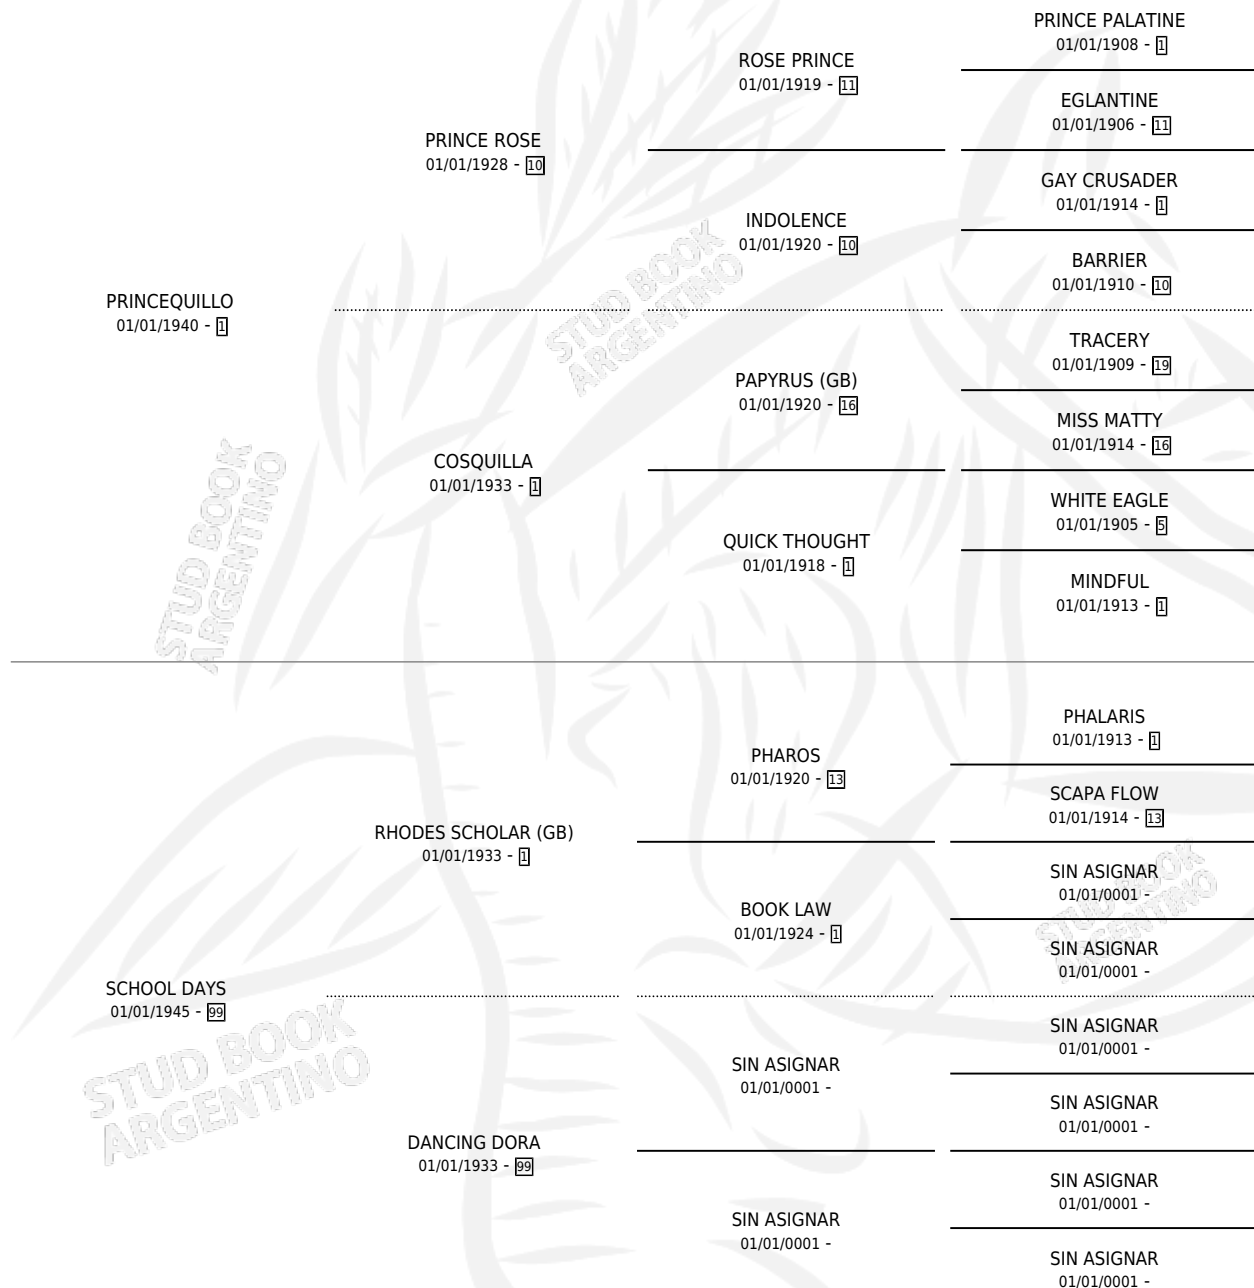

KHLIESAS

por PRINCEQUILLO y SCHOOL DAYS por RHODES SCHOLAR (GB)

Argentina · Hembra · Zaino · · 01/01/1954
Familia 99 · Volumen 22

ESTADO

TIPIFICACIÓN SANGUÍNEA	X
TIPIFICACIÓN POR ADN	X
PASAPORTE	X
IDENTIFICACIÓN POR MICROCHIP	X
REPRODUCTOR	X

Lugar de nacimiento: Campo particular
Criador: Sin dato

~

HIJOS

	MACHOS	HEMBRAS
1 NACIERON	0	1
SIN ACTUACIONES		

PEDIGREE