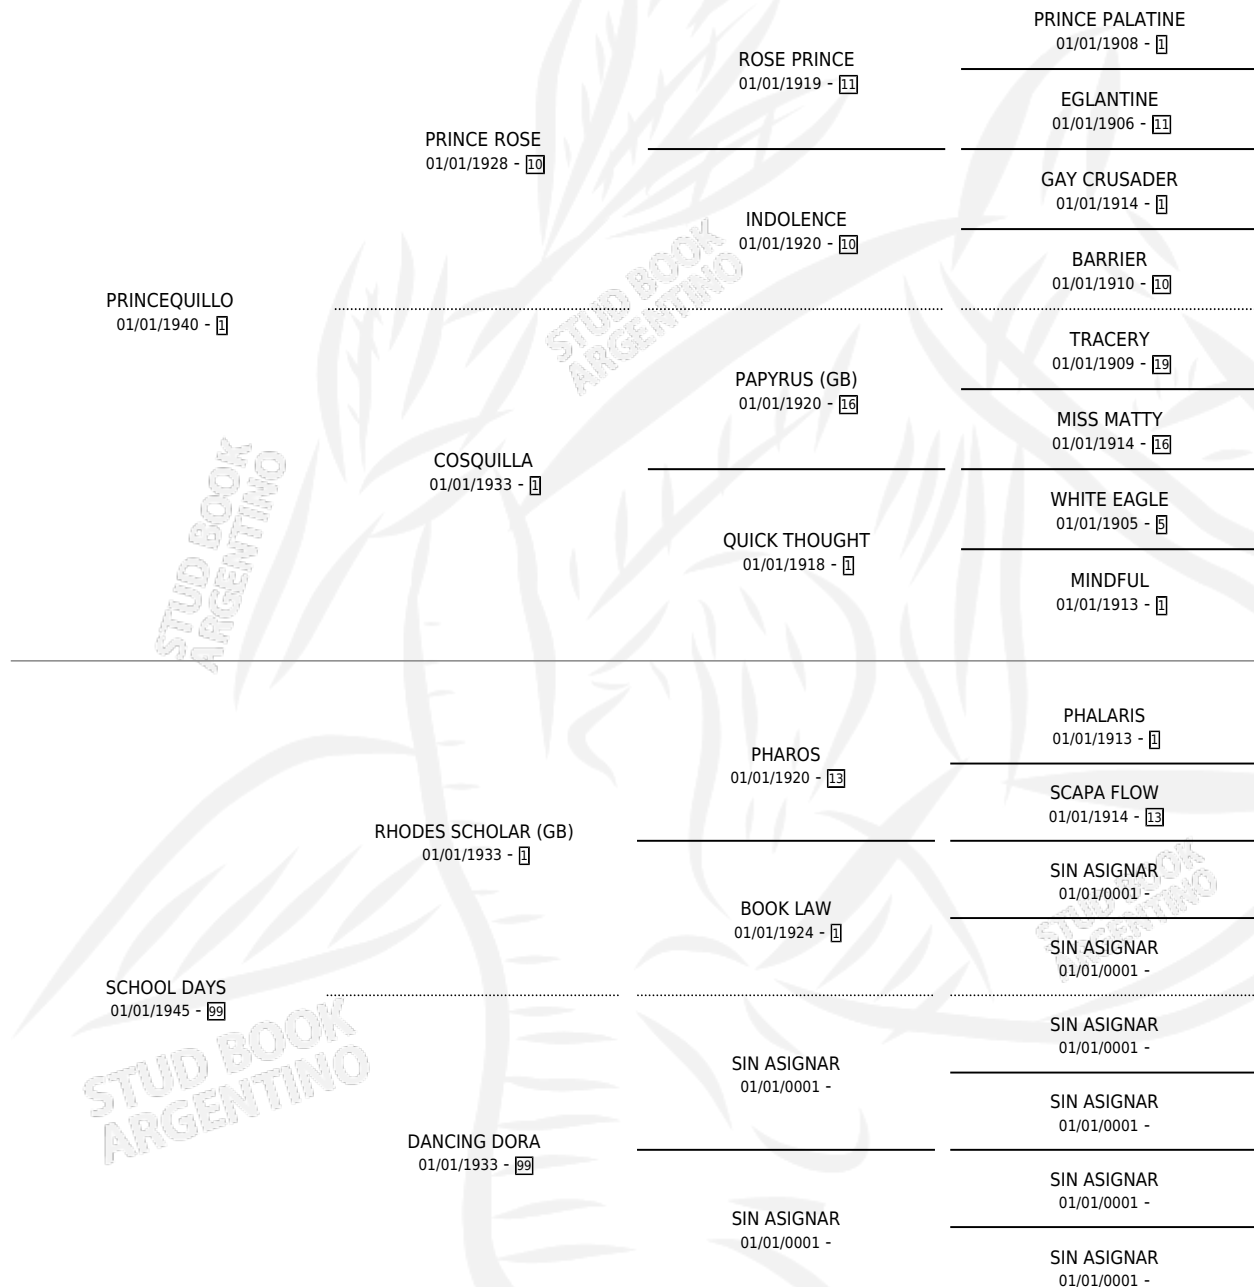

KHLIESAS

por PRINCEQUILLO y SCHOOL DAYS por RHODES SCHOLAR (GB)

Argentina · Hembra · Zaino · · 01/01/1954
Familia 99 · Volumen 22

ESTADO

TIPIFICACIÓN SANGUÍNEA	X
TIPIFICACIÓN POR ADN	X
PASAPORTE	X
IDENTIFICACIÓN POR MICROCHIP	X
REPRODUCTOR	X

Lugar de nacimiento: Campo particular
Criador: Sin dato

~

HIJOS

	MACHOS	HEMBRAS
1 NACIERON	0	1
SIN ACTUACIONES		

PEDIGREE

KHLIESAS

Datos oficiales del Stud Book Argentino

Documento generado el 12/05/2026