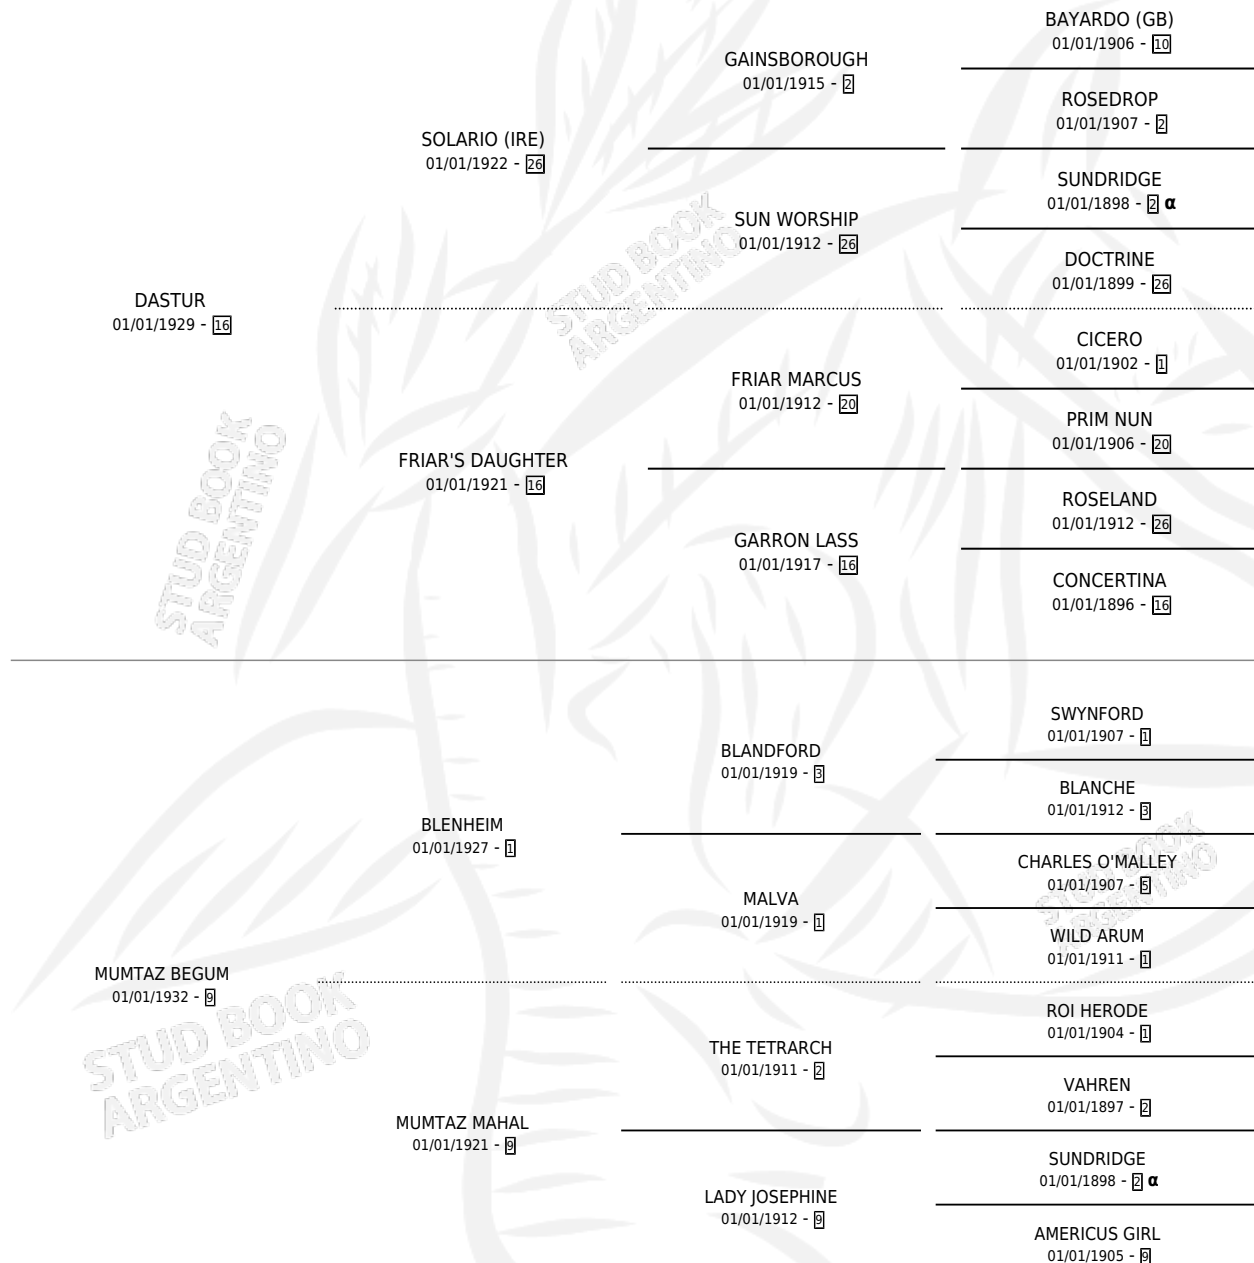

DODOMA (GB)

por **DASTUR** y **MUMTAZ BEGUM** por **BLenheim**

PEDIGREE

Gran Bretaña · Hembra · Zaino Colorado · SP ·
01/01/1939
Familia 9-c · Volumen web

ESTADO

TIPIFICACIÓN SANGUÍNEA	X
TIPIFICACIÓN POR ADN	X
PASAPORTE	X
IDENTIFICACIÓN POR MICROCHIP	X
REPRODUCTOR	X

Lugar de nacimiento: Gran Bretaña
Criador: Extranjero

~

HIJOS

	MACHOS	HEMBRAS
8 NACIERON	5	3
SIN ACTUACIONES		

INBREEDING : α