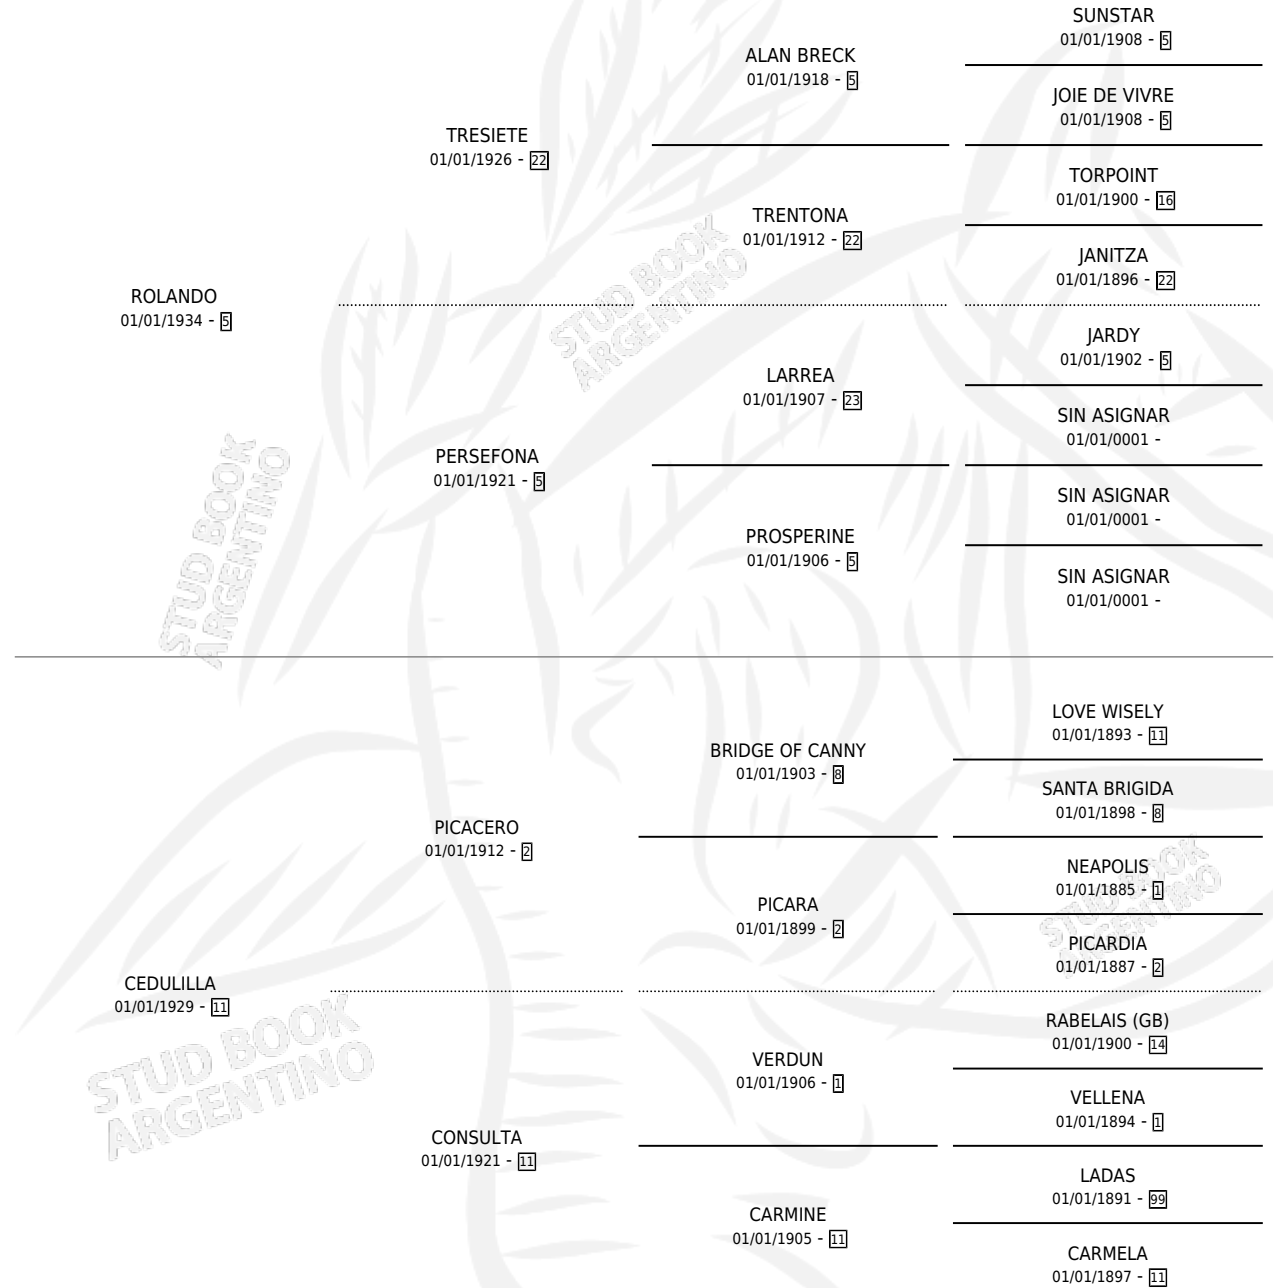

MISS GRILLO

por **ROLANDO** y **CEDULILLA** por **PICACERO**

Argentina · Hembra · Alazan · SP · 01/01/1942
Familia 11-f · Volumen 18

ESTADO

TIPIFICACIÓN SANGUÍNEA	X
TIPIFICACIÓN POR ADN	X
PASAPORTE	X
IDENTIFICACIÓN POR MICROCHIP	X
REPRODUCTOR	X

Lugar de nacimiento: Campo particular

Criador: Sin dato

~

HIJOS

	MACHOS	HEMBRAS
5 NACIERON	0	5
SIN ACTUACIONES		

PEDIGREE

MISS GRILLO

Datos oficiales del Stud Book Argentino