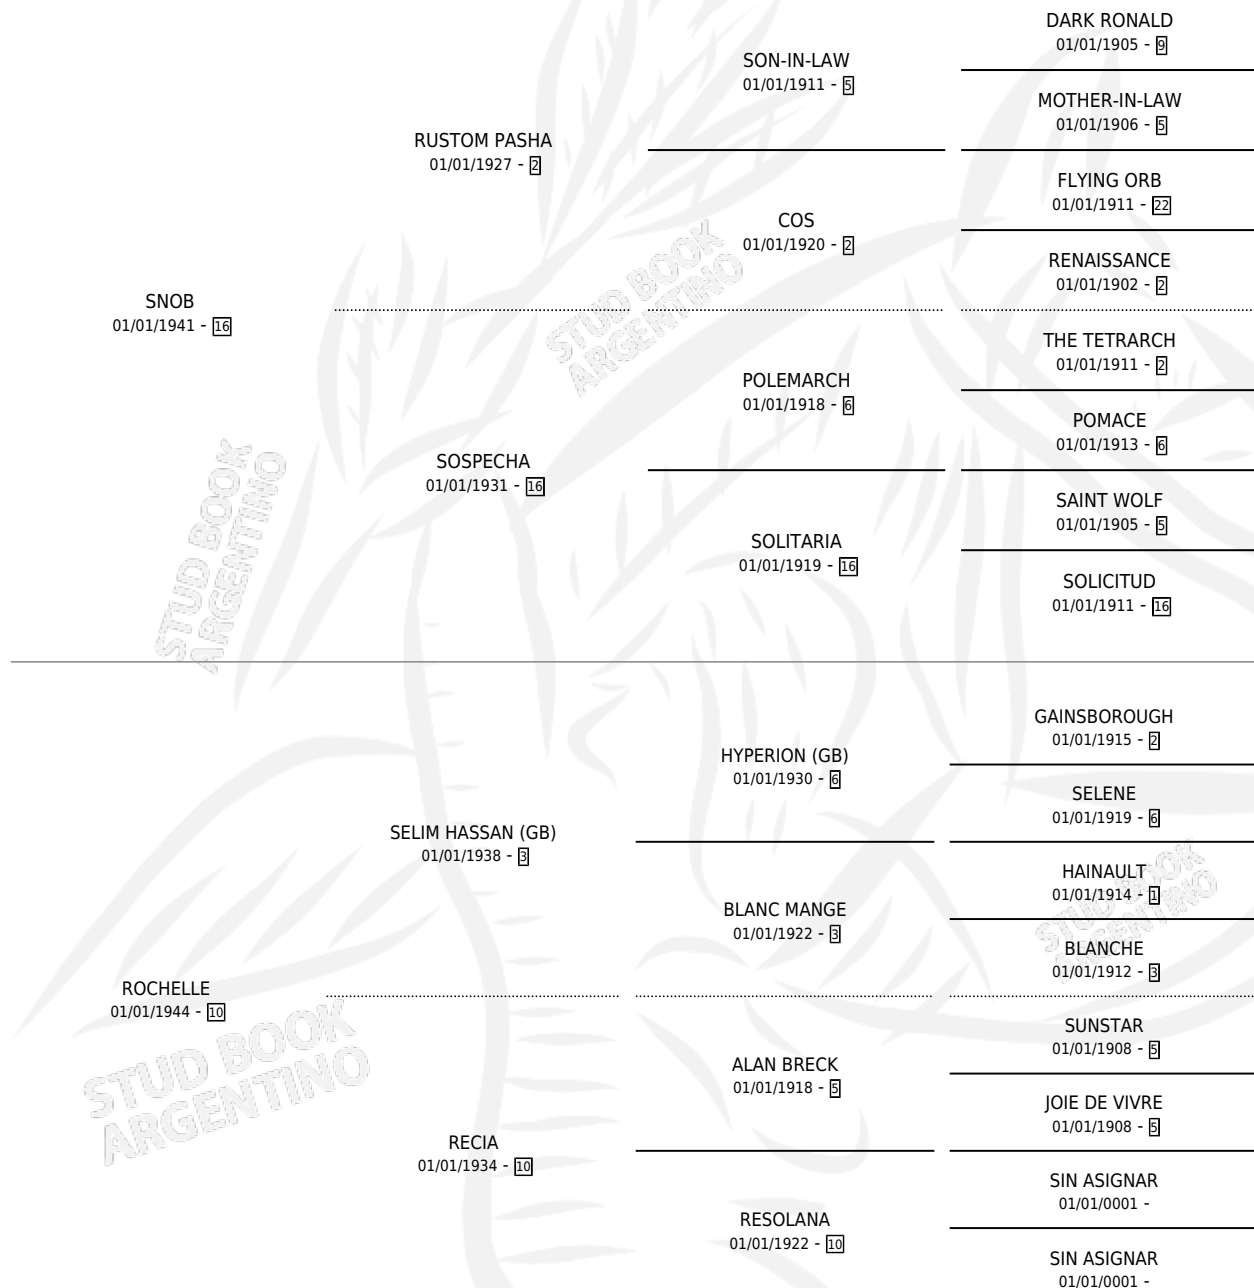

Lugar de nacimiento: Campo particular

Criador: Sin dato

~

HIJOS

	MACHOS	HEMBRAS
14 NACIERON	8	6
5 CORRIERON	5	0
4 GANARON	4	0

1	1	1
GANADORES CL	GANADORES GR	GANADORES G1

PEDIGREE

S