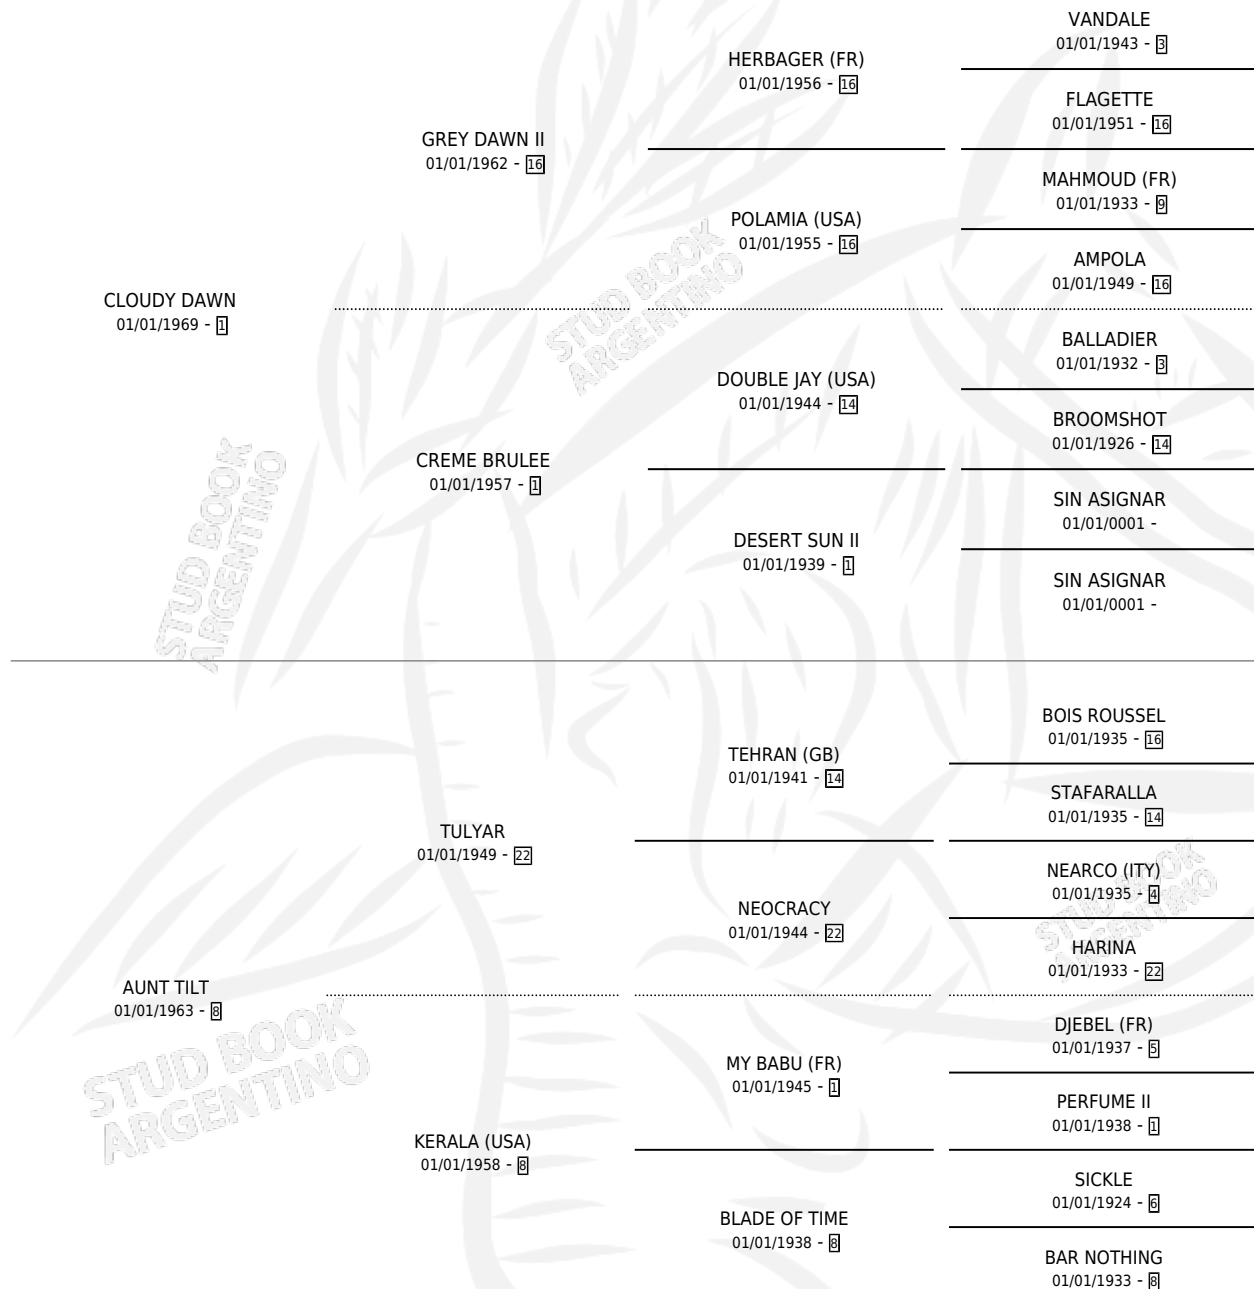

LOST VIRTUE

por CLOUDY DAWN y AUNT TILT por TULYAR

Argentina · Hembra · Tordillo · SP · 01/01/1977
Familia 8-h · Volumen 29

ESTADO

TIPIFICACIÓN SANGUÍNEA	X
TIPIFICACIÓN POR ADN	X
PASAPORTE	X
IDENTIFICACIÓN POR MICROCHIP	X
REPRODUCTOR	X

Lugar de nacimiento: Campo particular

Criador: Sin dato

~

HIJOS

	MACHOS	HEMBRAS
3 NACIERON	1	2
SIN ACTUACIONES		

PEDIGREE