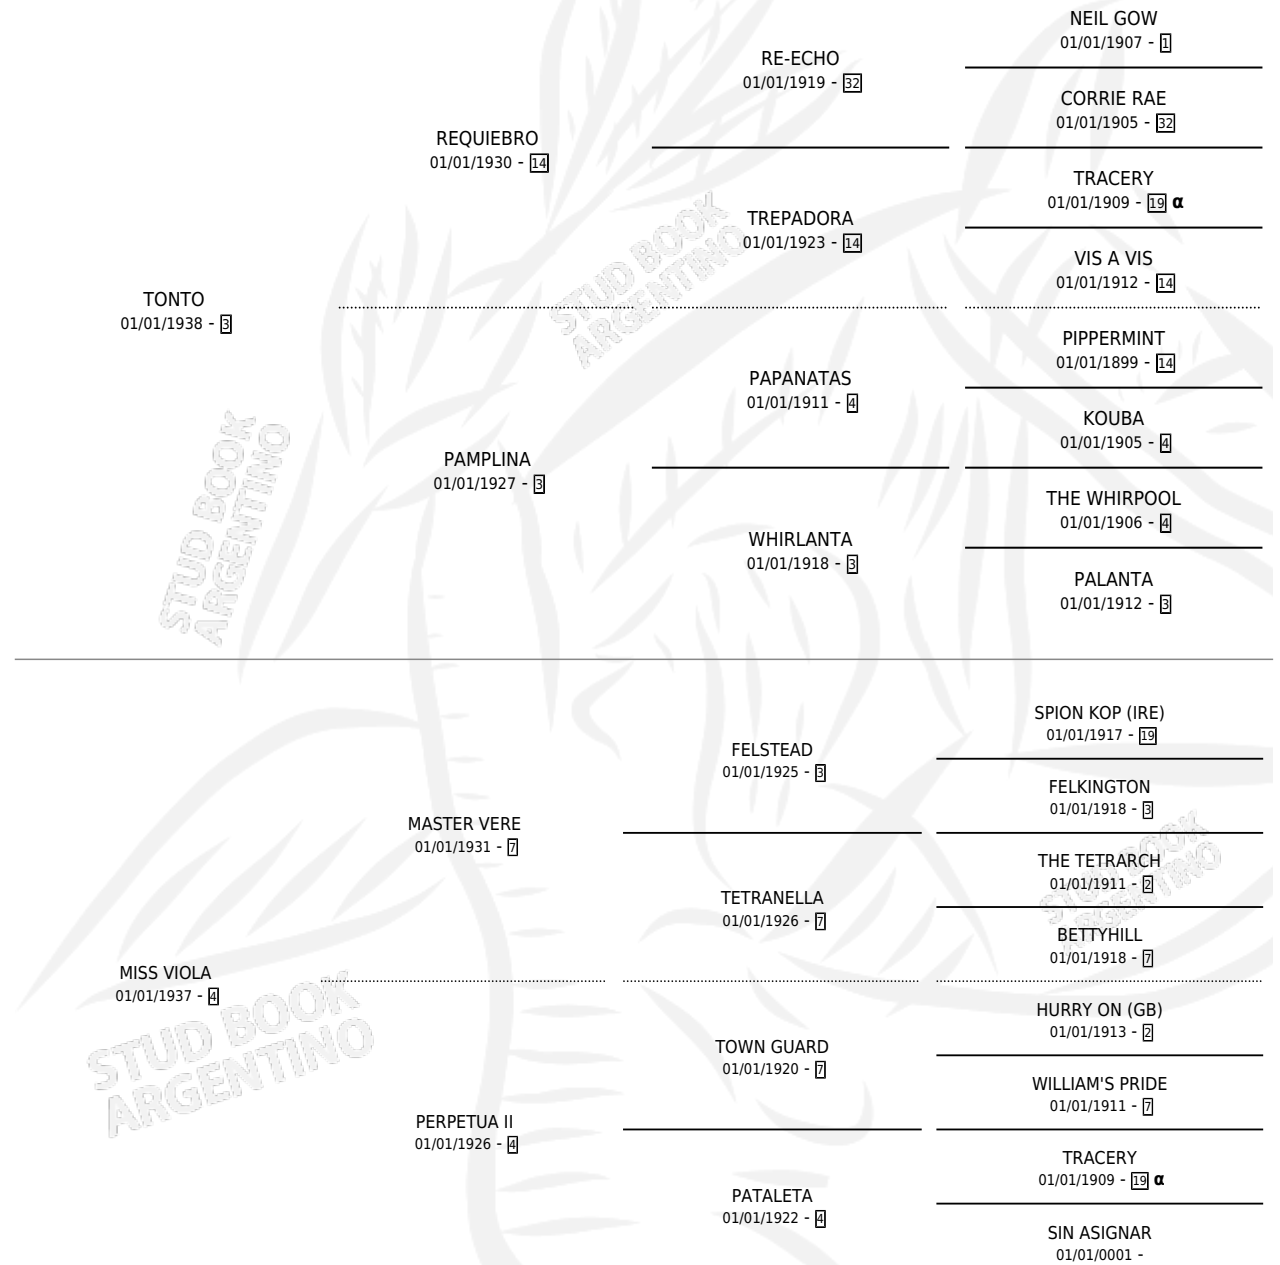

VINO LA

por TONTO y MISS VIOLA por MASTER VERE

Argentina · Hembra · Tordillo · SP · 01/01/1948
Familia 4-b · Volumen 20

ESTADO

TIPIFICACIÓN SANGUÍNEA	X
TIPIFICACIÓN POR ADN	X
PASAPORTE	X
IDENTIFICACIÓN POR MICROCHIP	X
REPRODUCTOR	X

Lugar de nacimiento: Campo particular

Criador: Sin dato

~

HIJOS

	MACHOS	HEMBRAS
2 NACIERON	0	2
SIN ACTUACIONES		

PEDIGREE

INBREEDING : α