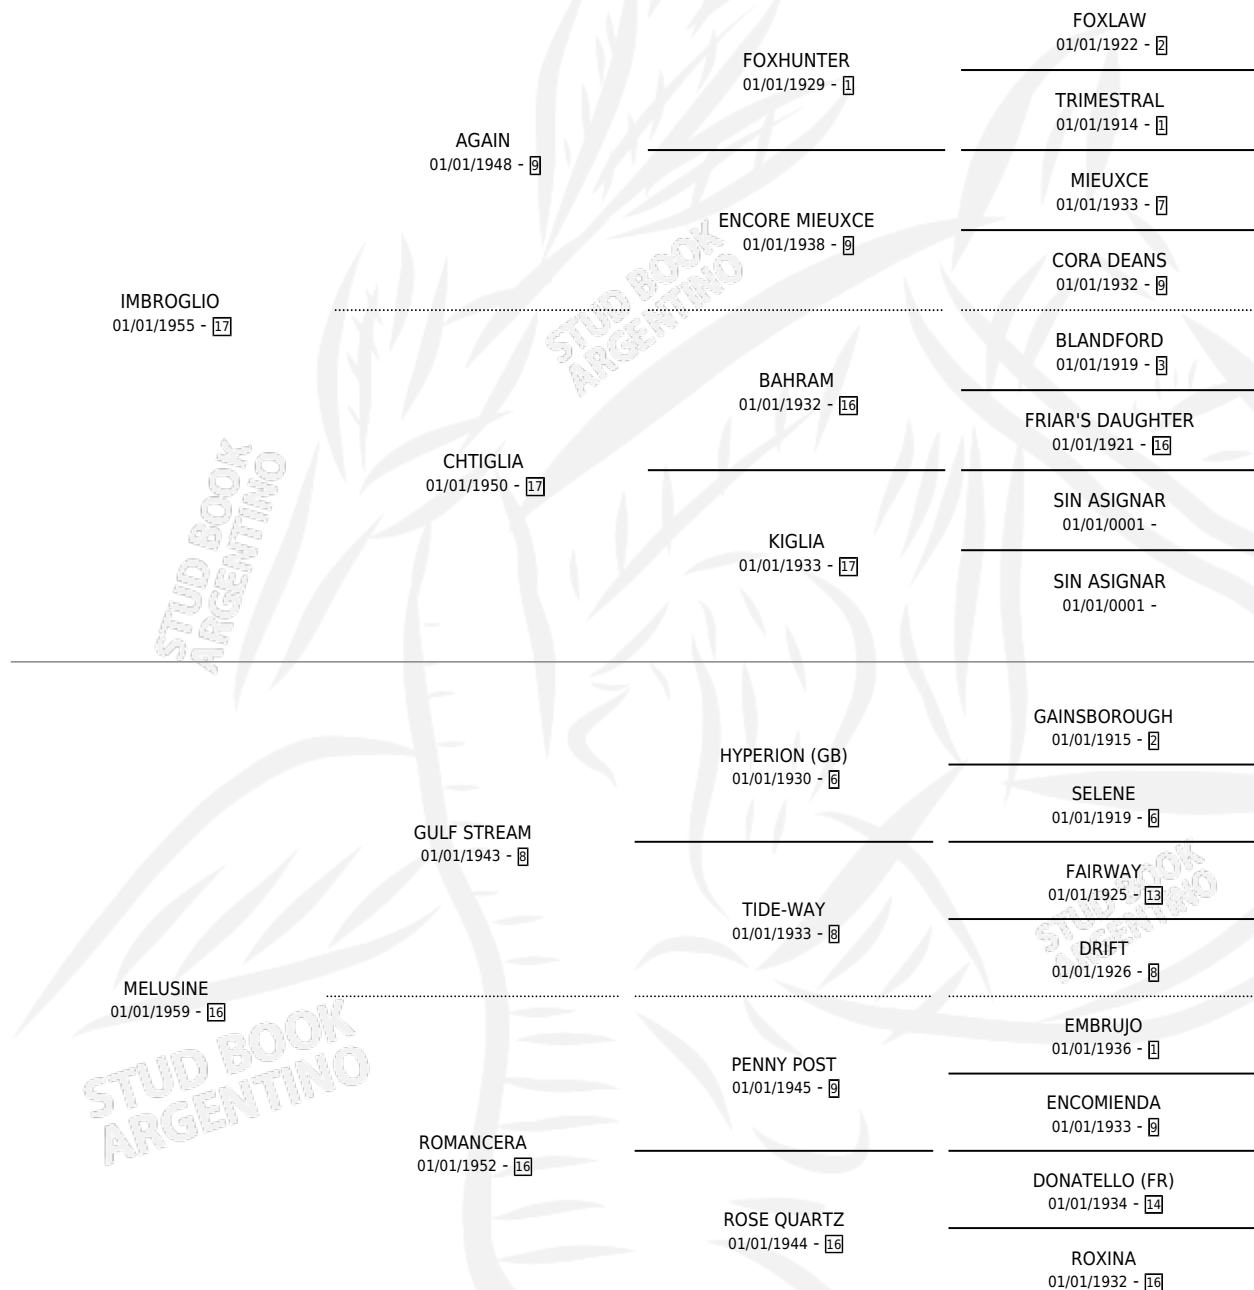

MYSTERE

por **IMBROGLIO** y **MELUSINE** por **GULF STREAM**

Argentina · Hembra · Zaino · SP · 01/01/1966
Familia 16-h · Volumen 26

ESTADO

TIPIFICACIÓN SANGUÍNEA	X
TIPIFICACIÓN POR ADN	X
PASAPORTE	X
IDENTIFICACIÓN POR MICROCHIP	X
REPRODUCTOR	X

Lugar de nacimiento: Campo particular

Criador: Sin dato

~

HIJOS

	MACHOS	HEMBRAS
3 NACIERON	0	3
1 CORRIERON	0	1
1 GANARON	0	1
0 GANADORES CL	0 GANADORES GR	0 GANADORES G1

PEDIGREE

MYSTERE

Datos oficiales del Stud Book Argentino