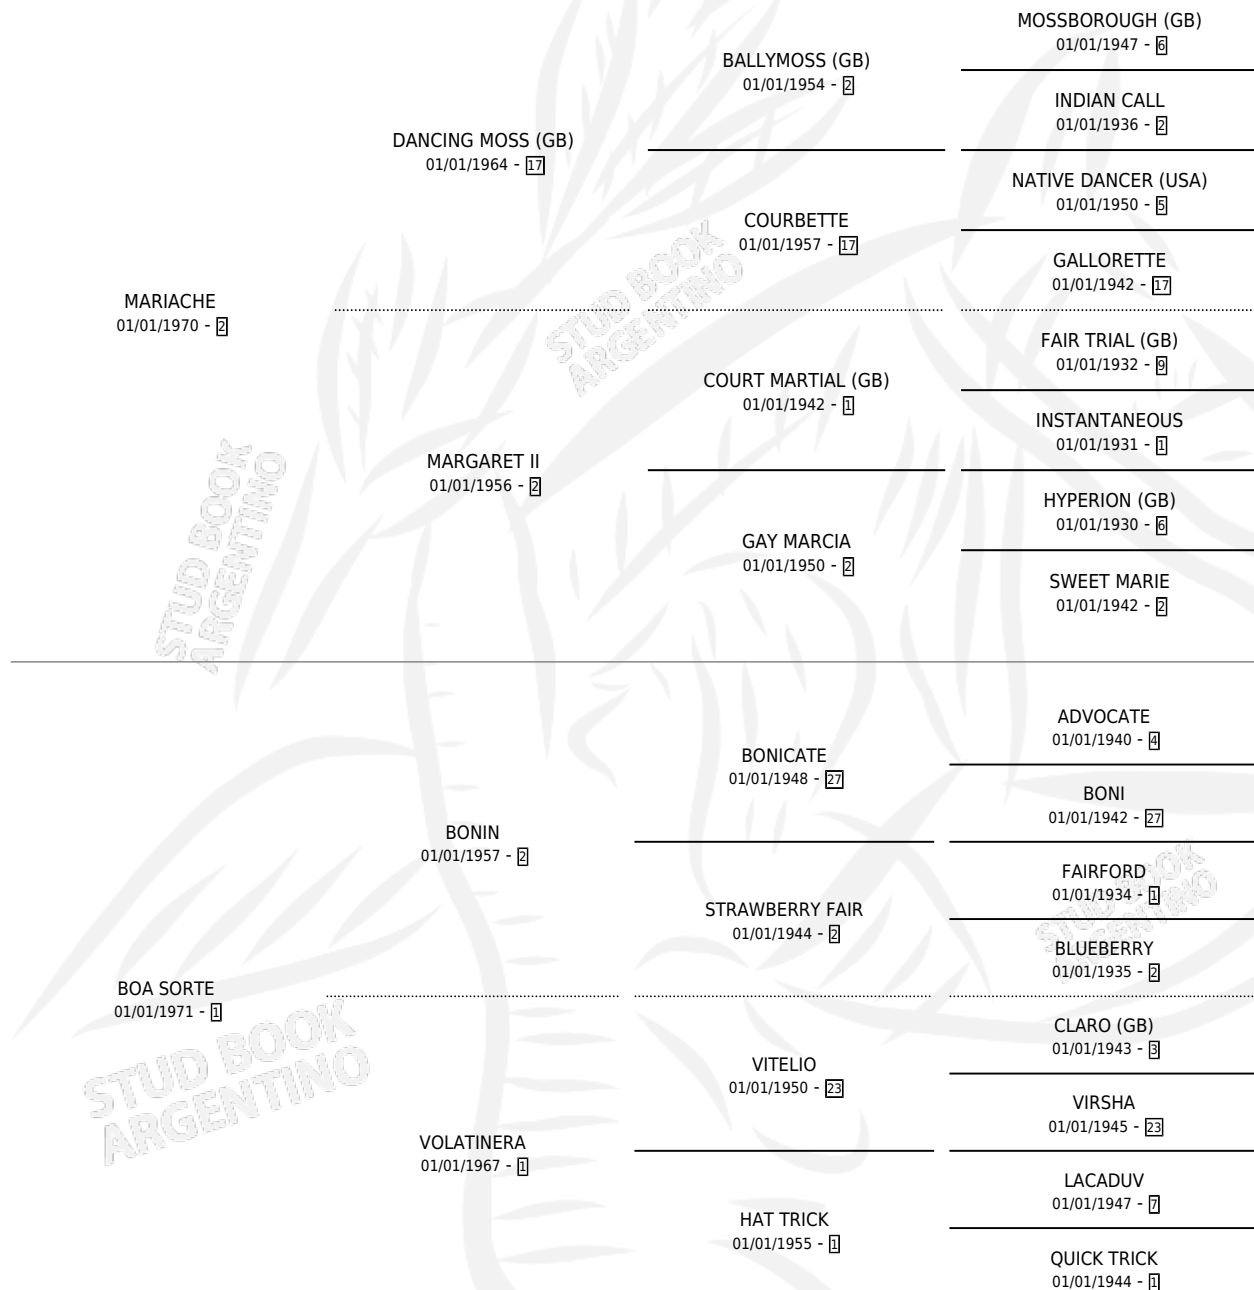

AGRADECIDO

por **MARIACHE** y **BOA SORTE** por **BONIN**

Argentina · Macho · Zaino · SP · 01/01/1978
Familia 1-n · Volumen 30

ESTADO

TIPIFICACIÓN SANGUÍNEA	✓
TIPIFICACIÓN POR ADN	X
PASAPORTE	X
IDENTIFICACIÓN POR MICROCHIP	X
REPRODUCTOR	✓

Lugar de nacimiento: Campo particular

Criador: Sin dato

~

HIJOS

	MACHOS	HEMBRAS
4 NACIERON	3	1
1 CORRIERON	1	0

SIN ACTUACIONES

PEDIGREE

CAMPAÑA

Solo carreras oficiales de Argentina

POR EDAD

EDAD	CC	1°	2°	3°	4°	5°	NP	CLC	CLG	CLCG1	CLGG1	IMPORTE	GANANCIA / CC
4 AÑOS	1	1	0	0	0	0	0	0	0	0	0	\$0	\$0
TOTALES	1	1	0	0	0	0	0	0	0	0	0	\$0	\$0
%		100%	0.0%	0.0%	0.0%	0.0%	0.0%	0.0%	0.0%	0.0%	0.0%		