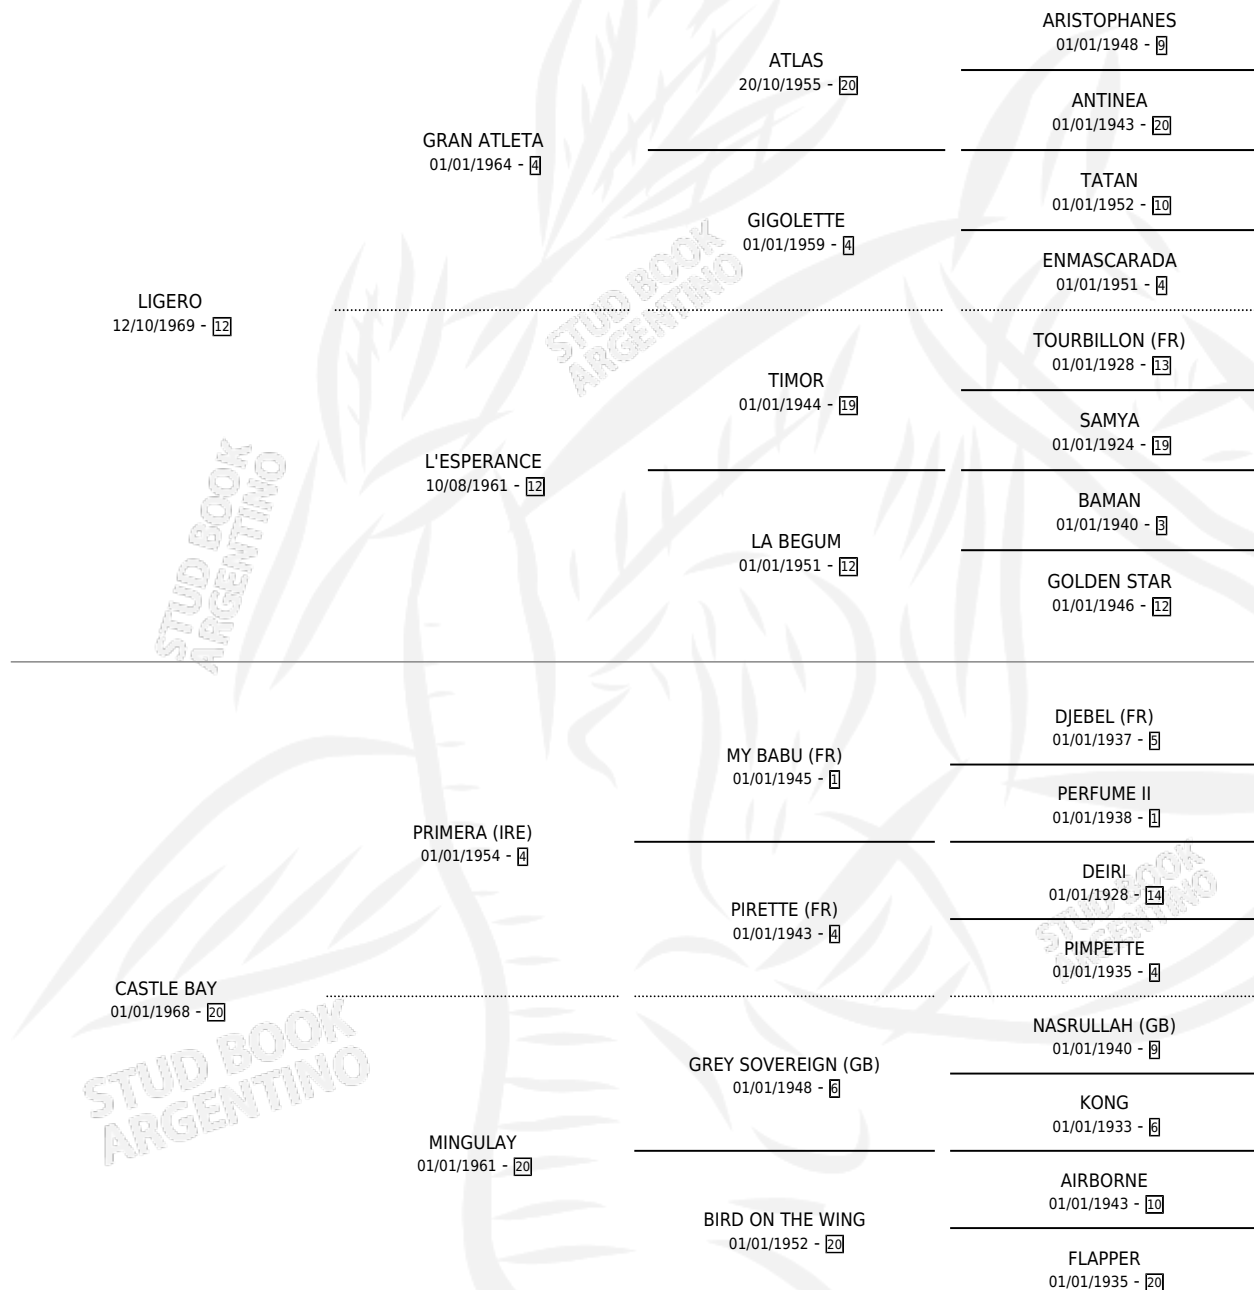

MEZCALERO

por **LIGERO** y **CASTLE BAY** por **PRIMERA (IRE)**

Argentina · Macho · Zaino · SP · 27/10/1978
Familia 20-a · Volumen 30

ESTADO

TIPIFICACIÓN SANGUÍNEA	✓
TIPIFICACIÓN POR ADN	X
PASAPORTE	X
IDENTIFICACIÓN POR MICROCHIP	X
REPRODUCTOR	✓

Lugar de nacimiento: Campo particular

Criador: Casa Dapas Sa

~

HIJOS

	MACHOS	HEMBRAS
31 NACIERON	13	18
20 CORRIERON	8	12
6 GANARON	4	2
0 GANADORES CL	0 GANADORES GR	0 GANADORES G1

PEDIGREE