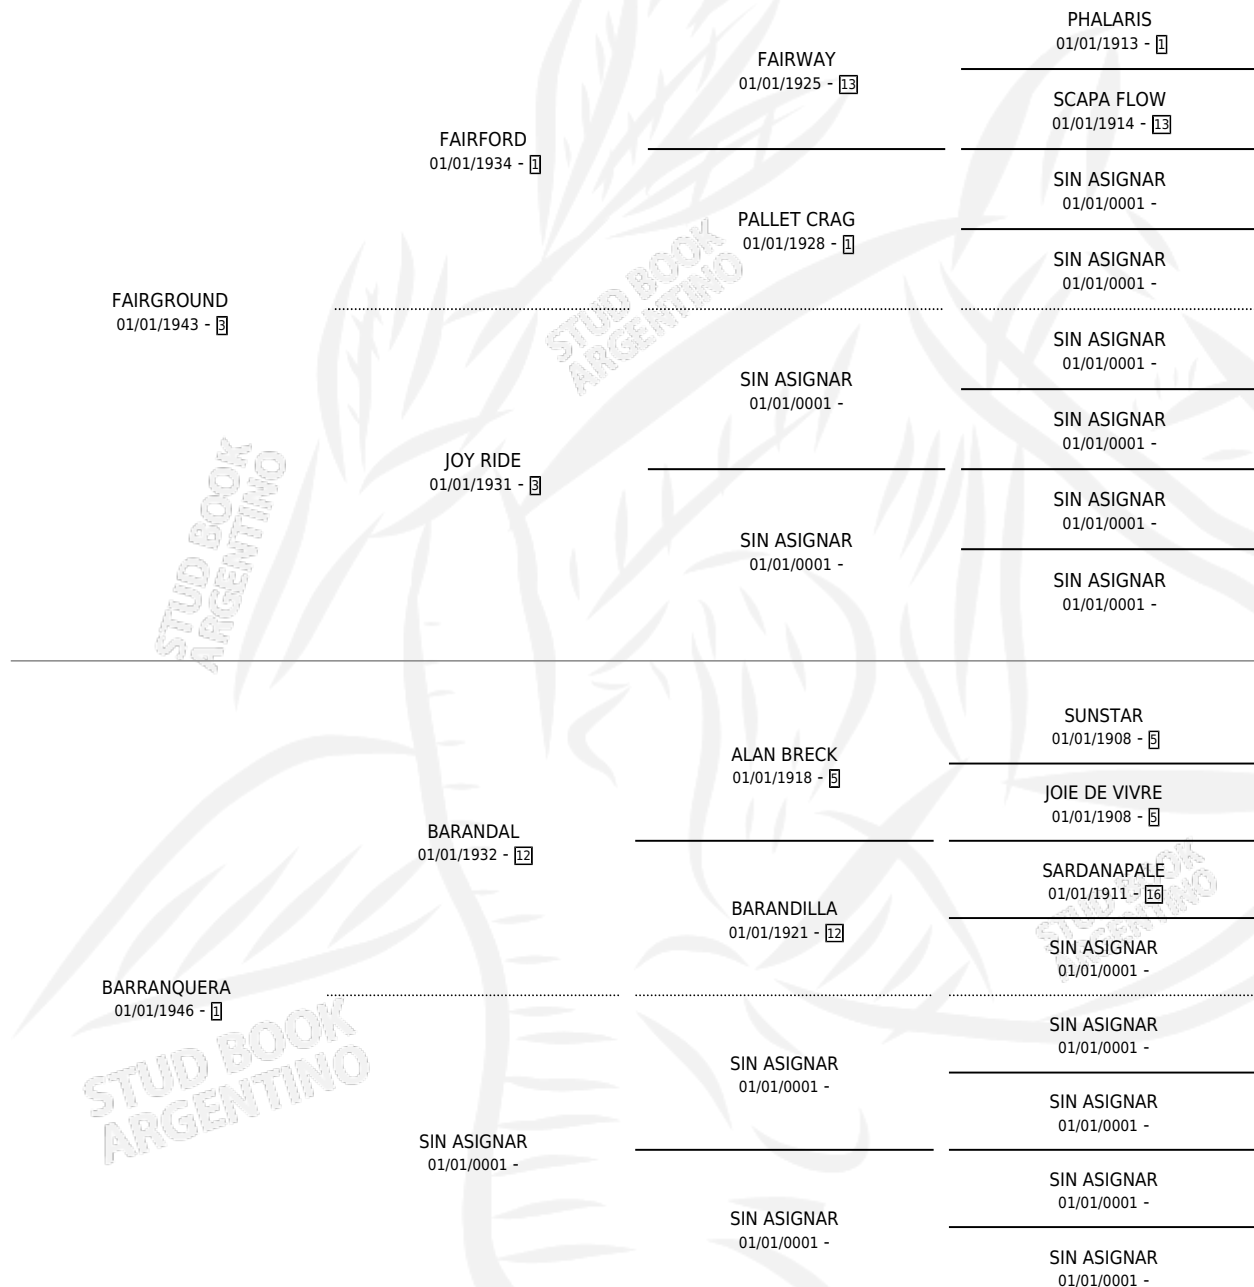

FIEL AMIGA

por FAIRGROUND y BARRANQUERA por BARANDAL

Argentina · Hembra · Zaino · SP · 01/01/1955
Familia 1 · Volumen 22

ESTADO

TIPIFICACIÓN SANGUÍNEA	X
TIPIFICACIÓN POR ADN	X
PASAPORTE	X
IDENTIFICACIÓN POR MICROCHIP	X
REPRODUCTOR	X

Lugar de nacimiento: Campo particular

Criador: Sin dato

~

HIJOS

	MACHOS	HEMBRAS
2 NACIERON	0	2

SIN ACTUACIONES

PEDIGREE