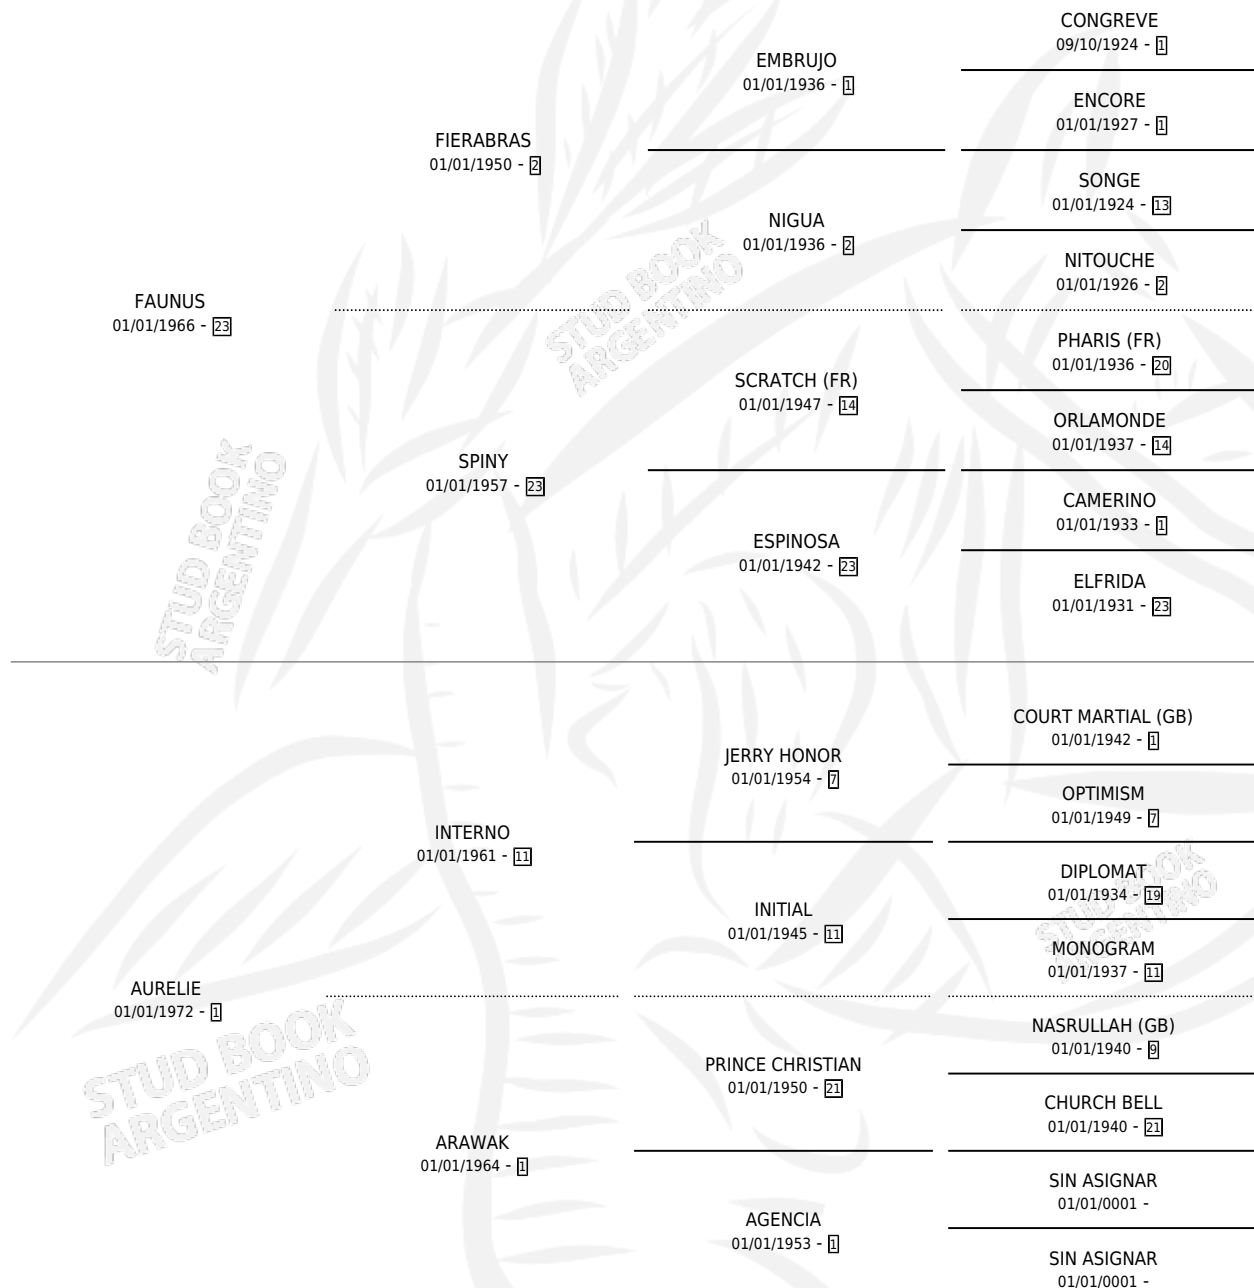

Lugar de nacimiento: Campo particular

Criador: Sin dato

~

HIJOS

	MACHOS	HEMBRAS
2 NACIERON	1	1

SIN ACTUACIONES

PEDIGREE

S