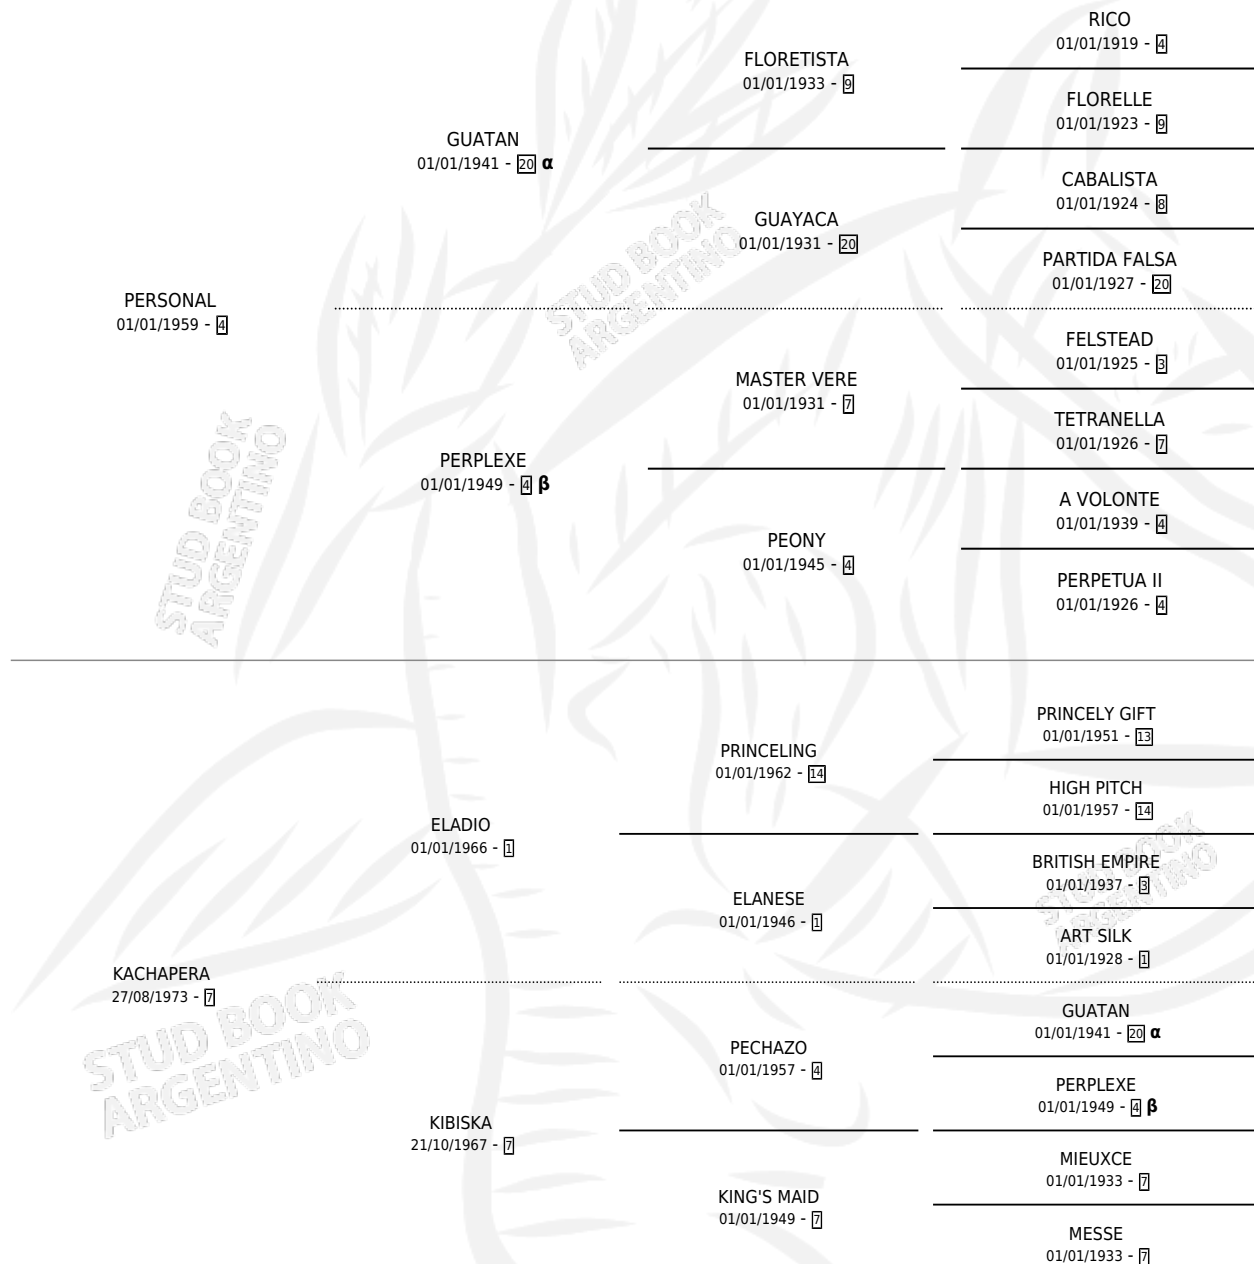

PERTURBADA

por **PERSONAL** y **KACHAPERA** por **ELADIO**

Argentina · Hembra · Zaino Negro · SP · 01/01/1978
Familia 7-f · Volumen 30

ESTADO

TIPIFICACIÓN SANGUÍNEA	X
TIPIFICACIÓN POR ADN	X
PASAPORTE	X
IDENTIFICACIÓN POR MICROCHIP	X
REPRODUCTOR	✓

Lugar de nacimiento: Campo particular

Criador: Villa Carlos Pedro y Andrade Teresa Rosa

~

HIJOS

	MACHOS	HEMBRAS
6 NACIERON	2	4
2 CORRIERON	1	1
1 GANARON	0	1
0 GANADORES CL	0 GANADORES GR	0 GANADORES G1

PEDIGREE

INBREEDING : **α,β**