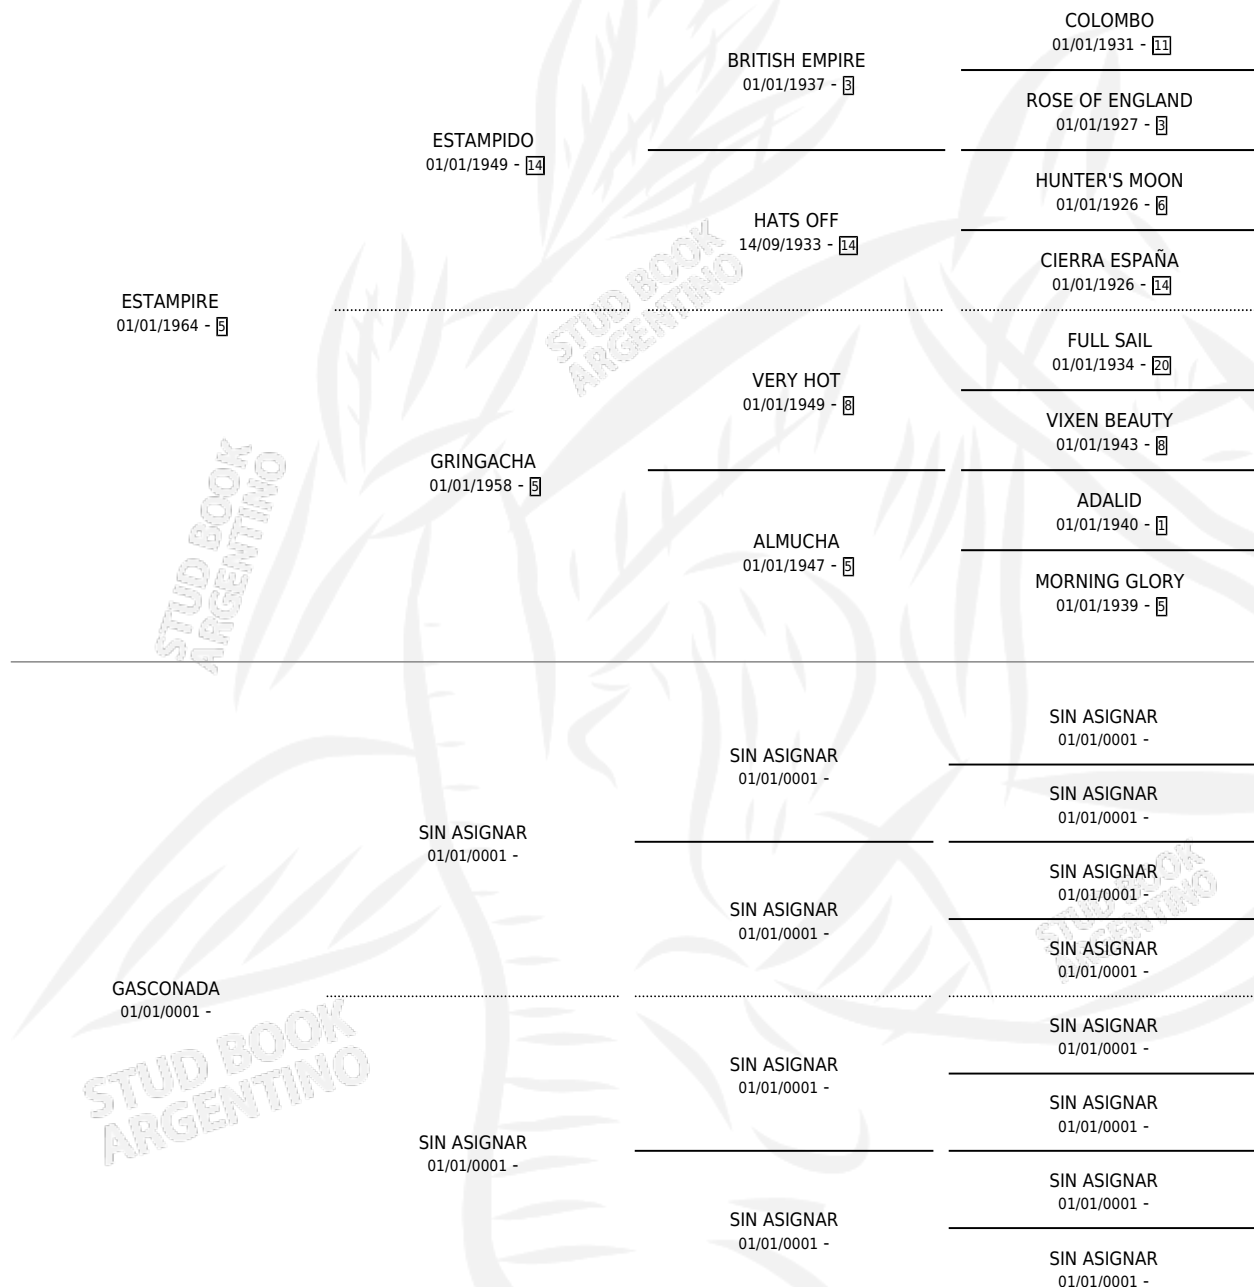

ANA BRISTOL

por ESTAMPIRE y GASCONADA por SIN ASIGNAR

Argentina · Hembra · Zaino Doradillo · SP · 19/10/1978
Familia · Volumen 30

ESTADO

TIPIFICACIÓN SANGUÍNEA	X
TIPIFICACIÓN POR ADN	X
PASAPORTE	X
IDENTIFICACIÓN POR MICROCHIP	X
REPRODUCTOR	✓

Lugar de nacimiento: Campo particular

Criador: Sin dato

~

HIJOS

	MACHOS	HEMBRAS
1 NACIERON	1	0
1 CORRIERON	1	0
1 GANARON	1	0
0 GANADORES CL	0 GANADORES GR	0 GANADORES G1

PEDIGREE