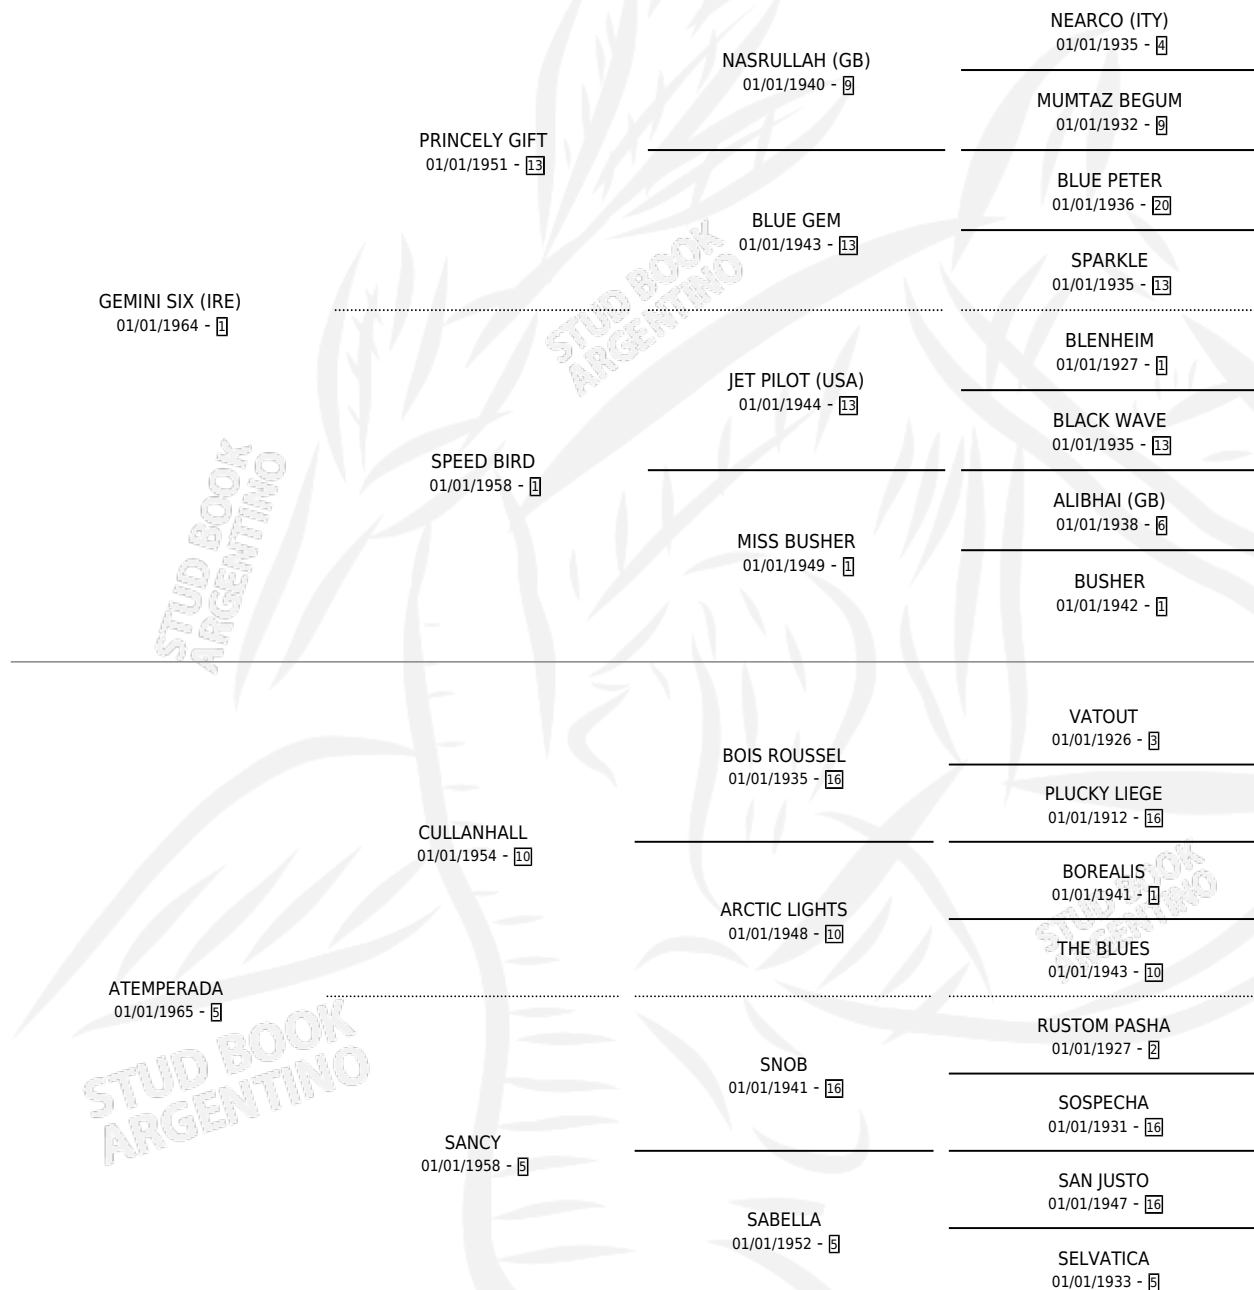

ASUNCION

por **GEMINI SIX (IRE)** y **ATEMPERADA** por **CULLANHALL**

Argentina · Hembra · Zaino · SP · 06/11/1978
Familia 5-j · Volumen 30

ESTADO

TIPIFICACIÓN SANGUÍNEA	✓
TIPIFICACIÓN POR ADN	X
PASAPORTE	X
IDENTIFICACIÓN POR MICROCHIP	X
REPRODUCTOR	✓

Lugar de nacimiento: Campo particular

Criador: Sin dato

~

HIJOS

	MACHOS	HEMBRAS
4 NACIERON	2	2
1 CORRIERON	1	0
1 GANARON	1	0
0 GANADORES CL	0 GANADORES GR	0 GANADORES G1

PEDIGREE

S

cimientos 4 / Efectividad 36.36%

PADRILLO	PRODUCTO	CRIADOR	1ER SERVICIO	ÚLTIMO SERVICIO
VICENTE TOSS	∅		19/11/1998	21/11/1998
VICENTE TOSS	∅		08/12/1997	10/12/1997
VICENTE TOSS	VICENTA TOSS (H Z, 15/10/1996)	SIN DATO	21/10/1995	25/10/1995
VICENTE TOSS	LIGERO TOSS (M ZN, 13/09/1995)	SIN DATO	16/09/1994	20/09/1994
CALMANTE	∅		20/11/1990	22/11/1990
GRAND PRESTIGE	∅		18/09/1989	22/09/1989
CALMANTE	CALMA SIX (M A, 09/09/1989)	SIN DATO	20/09/1988	23/09/1988
CALMANTE	∅		12/08/1986	11/10/1986
CALMANTE	CALMA SILVIA (H Z, 09/07/1986)	SIN DATO	08/08/1985	12/08/1985
CALMANTE	∅			
EL DIURNO	∅			