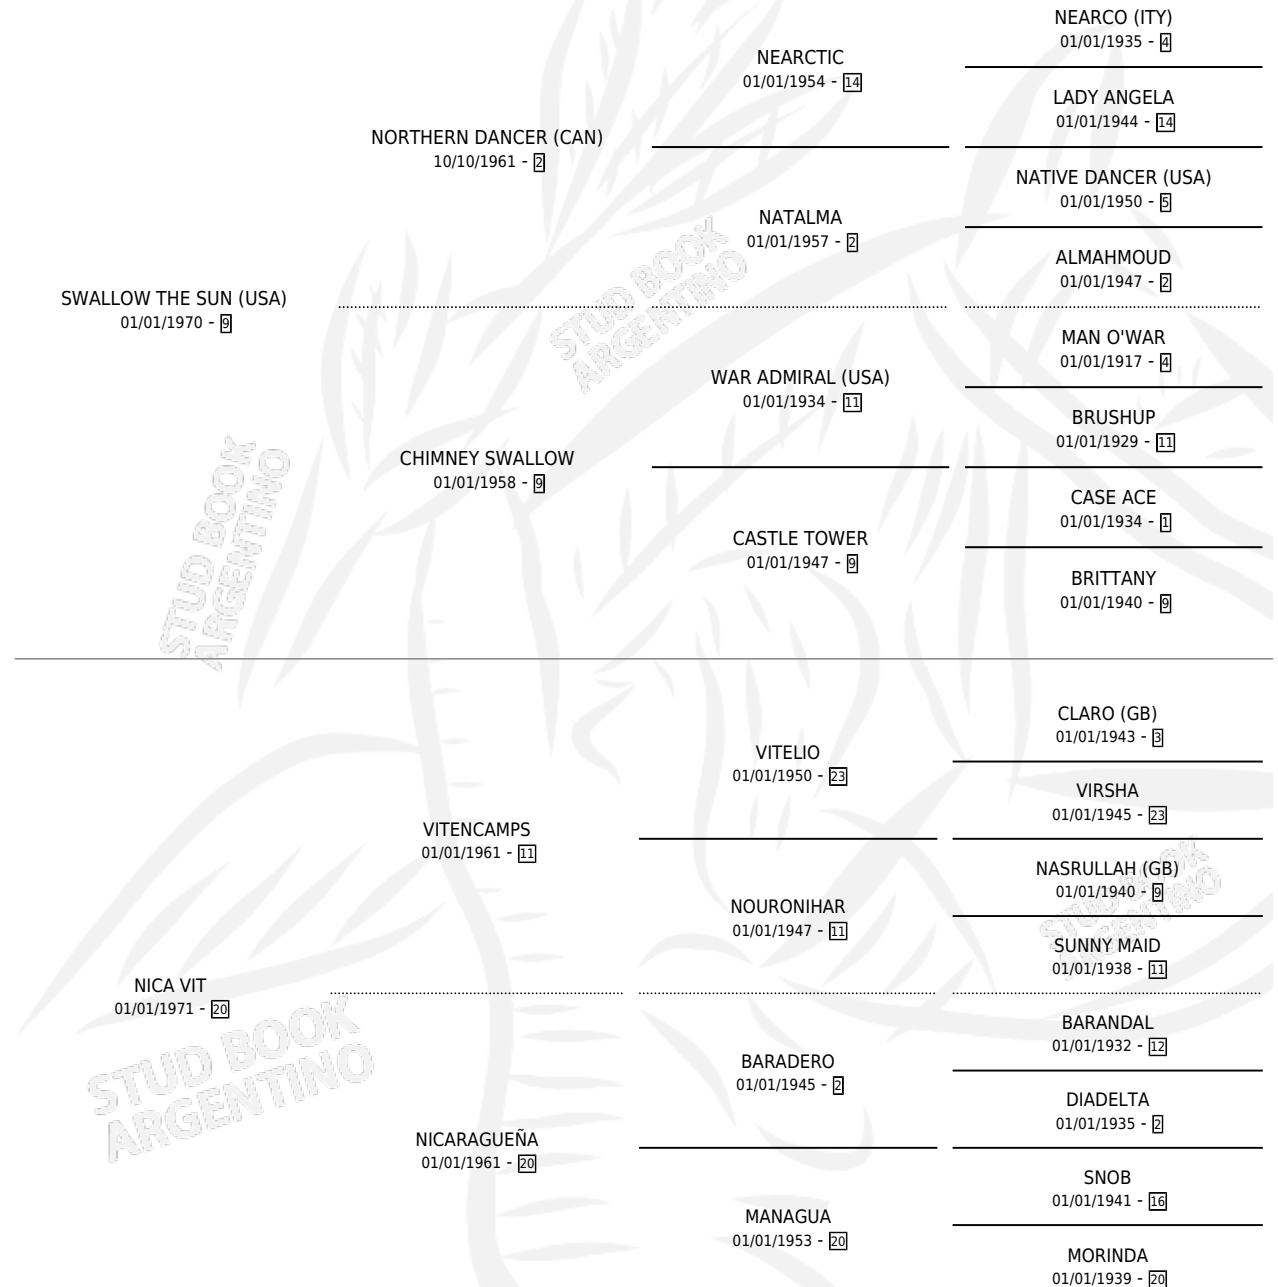

SUN VITA

por SWALLOW THE SUN (USA) y NICA VIT por VITENCAMPS

Argentina · Hembra · Zaino · SP · 01/01/1978
Familia 20 · Volumen 30

ESTADO

TIPIFICACIÓN SANGUÍNEA	X
TIPIFICACIÓN POR ADN	X
PASAPORTE	X
IDENTIFICACIÓN POR MICROCHIP	X
REPRODUCTOR	✓

Lugar de nacimiento: Campo particular

Criador: Sin dato

~

HIJOS

	MACHOS	HEMBRAS
3 NACIERON	0	3
SIN ACTUACIONES		

PEDIGREE

CAMPAÑA

Solo carreras oficiales de Argentina