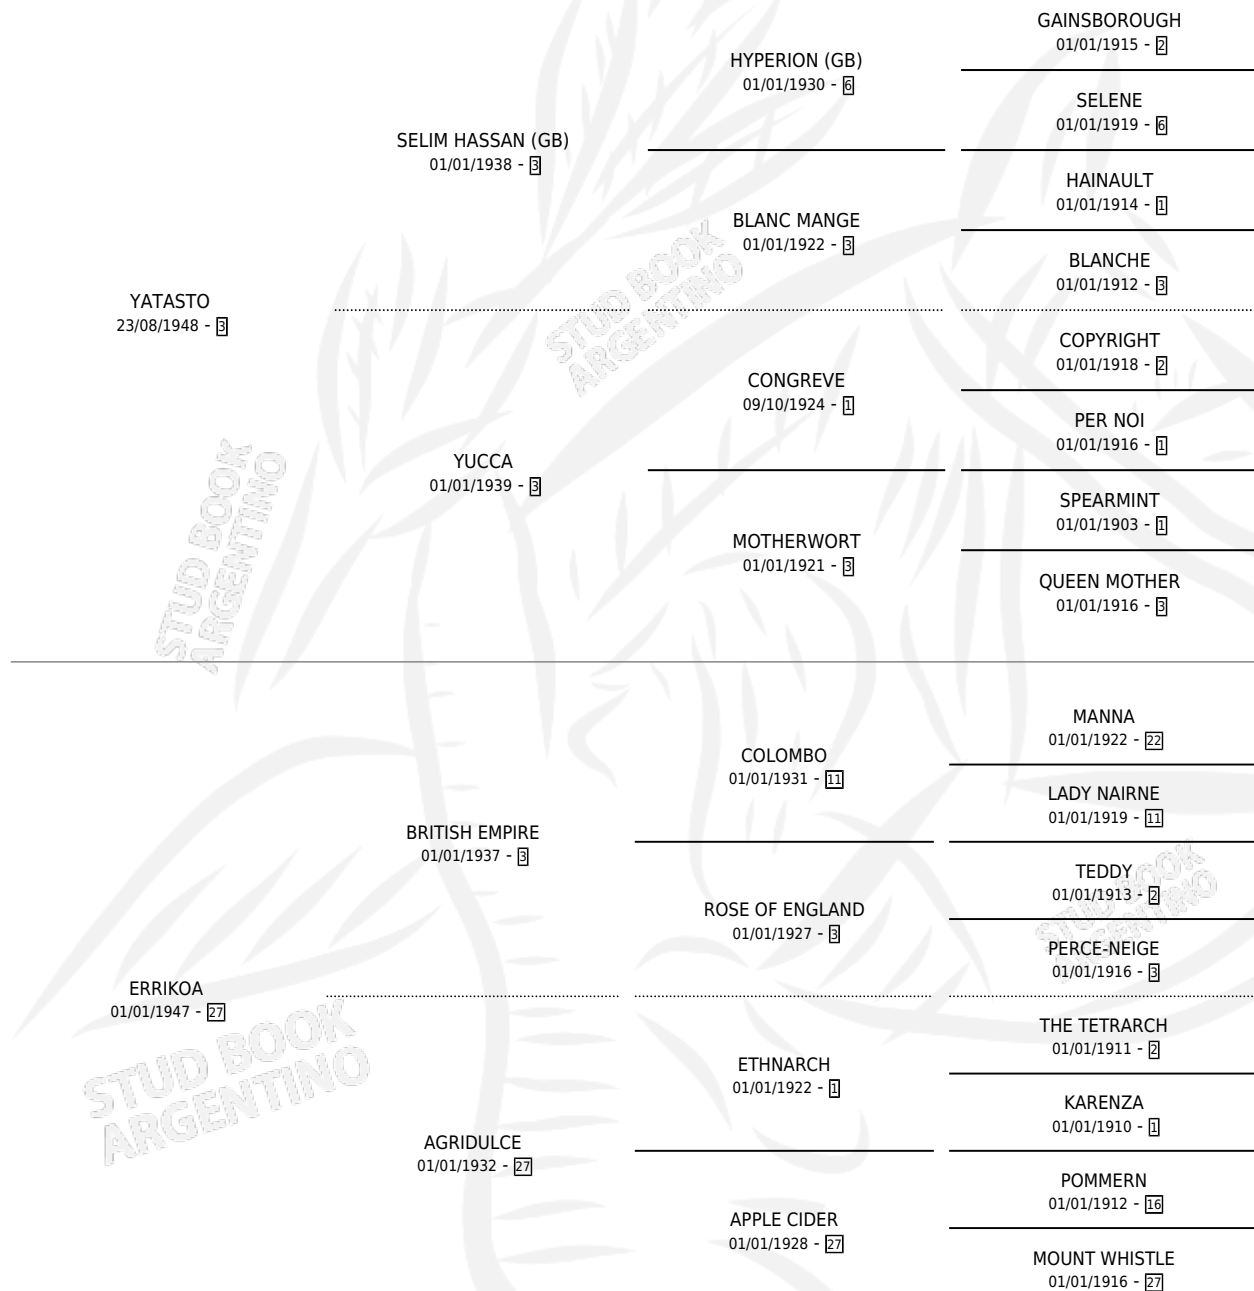

YAMANDU

por YASTASTO y ERRIKOA por BRITISH EMPIRE

Argentina · Macho · Zaino · SP · 01/01/1956
Familia 27-a · Volumen 22

ESTADO

TIPIFICACIÓN SANGUÍNEA	X
TIPIFICACIÓN POR ADN	X
PASAPORTE	X
IDENTIFICACIÓN POR MICROCHIP	X
REPRODUCTOR	X

Lugar de nacimiento: Campo particular

Criador: Sin dato

~

HIJOS

	MACHOS	HEMBRAS
4 NACIERON	0	4

SIN ACTUACIONES

PEDIGREE

YAMANDU