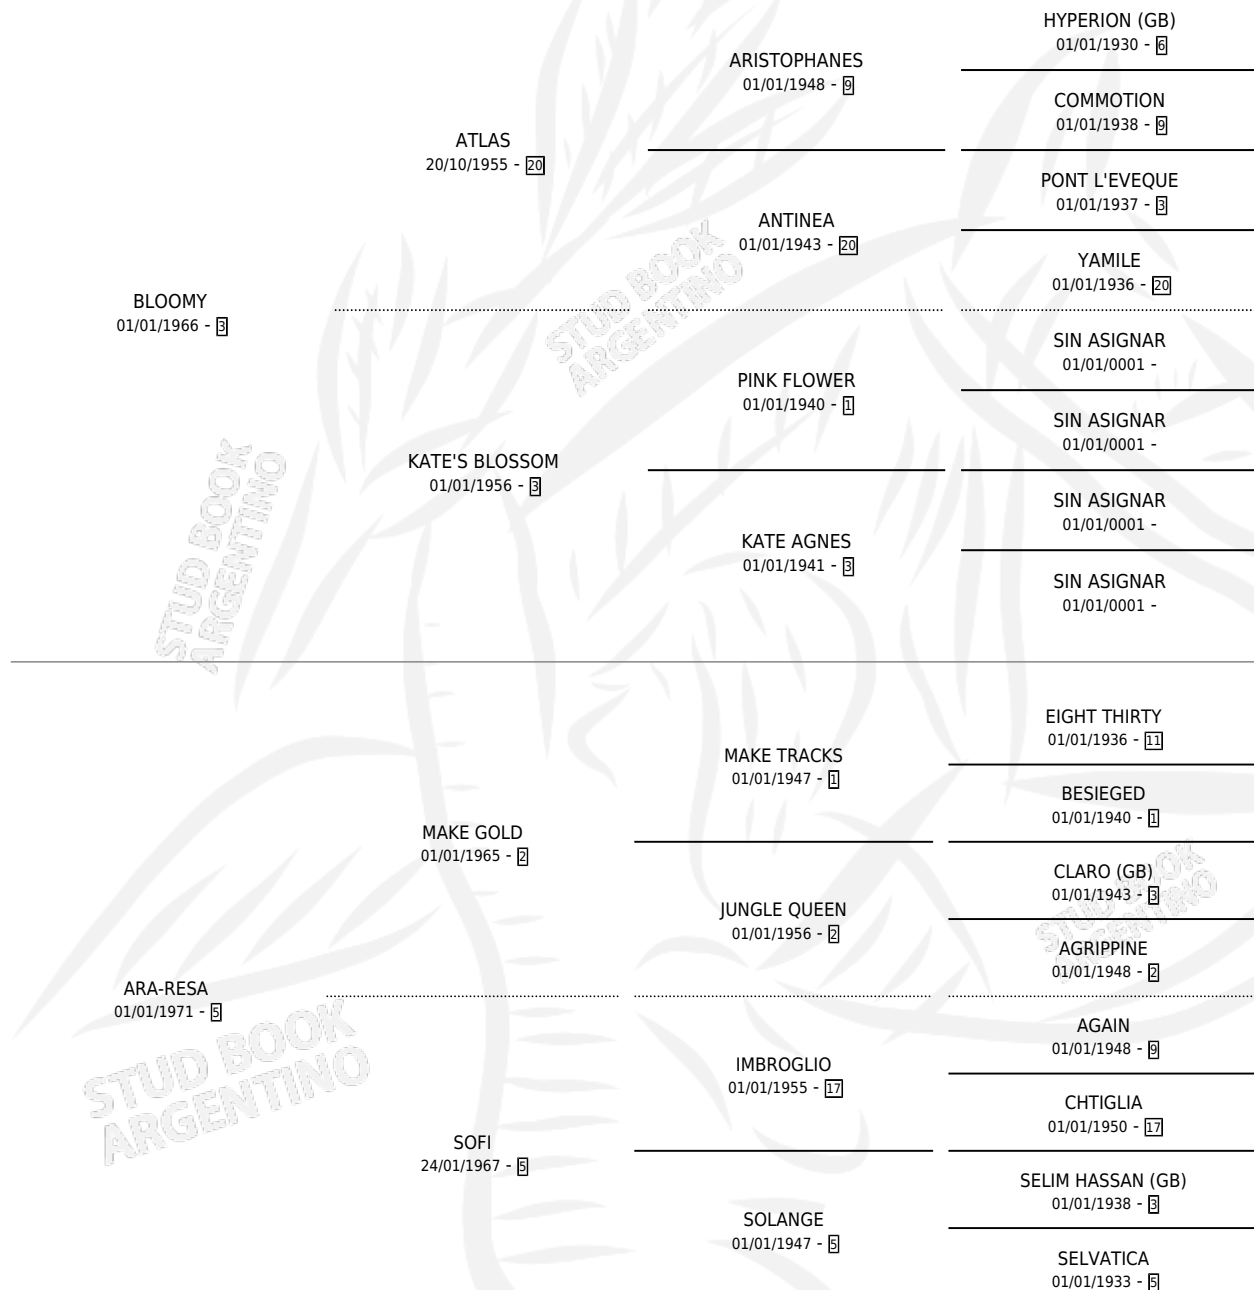

BLOWZELINDA

por BLOOMY y ARA-RESA por MAKE GOLD

Argentina · Hembra · Alazan Tostado · SP · 23/10/1978
Familia 5-j · Volumen 30

ESTADO

TIPIFICACIÓN SANGUÍNEA	X
TIPIFICACIÓN POR ADN	X
PASAPORTE	X
IDENTIFICACIÓN POR MICROCHIP	X
REPRODUCTOR	✓

Lugar de nacimiento: Campo particular

Criador: Sin dato

~

HIJOS

	MACHOS	HEMBRAS
4 NACIERON	1	3
SIN ACTUACIONES		

PEDIGREE