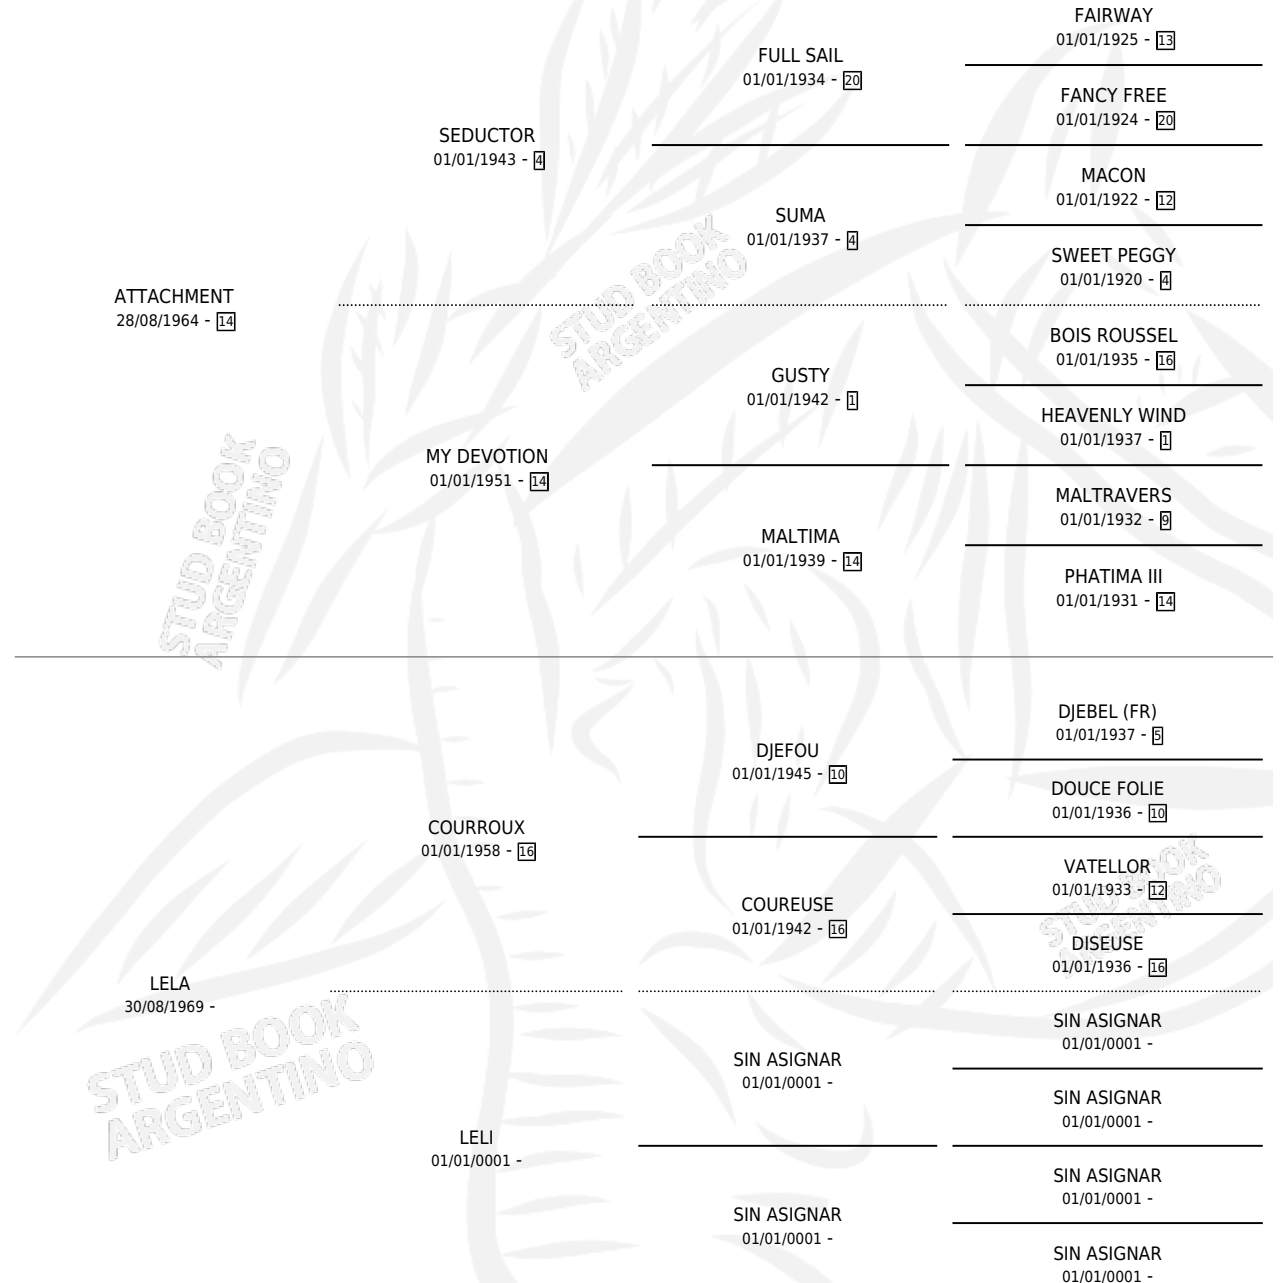

LIBOR

por ATTACHMENT y LELA por COURROUX

Argentina · Macho · Zaino · SP · 17/10/1978
Familia 2 · Volumen 30

ESTADO

TIPIFICACIÓN SANGUÍNEA	X
TIPIFICACIÓN POR ADN	X
PASAPORTE	X
IDENTIFICACIÓN POR MICROCHIP	X
REPRODUCTOR	X

Lugar de nacimiento: Campo particular

Criador: Sin dato

PEDIGREE

LIBOR

Datos oficiales del Stud Book Argentino

Documento generado el 27/04/2026

studbook.org.ar