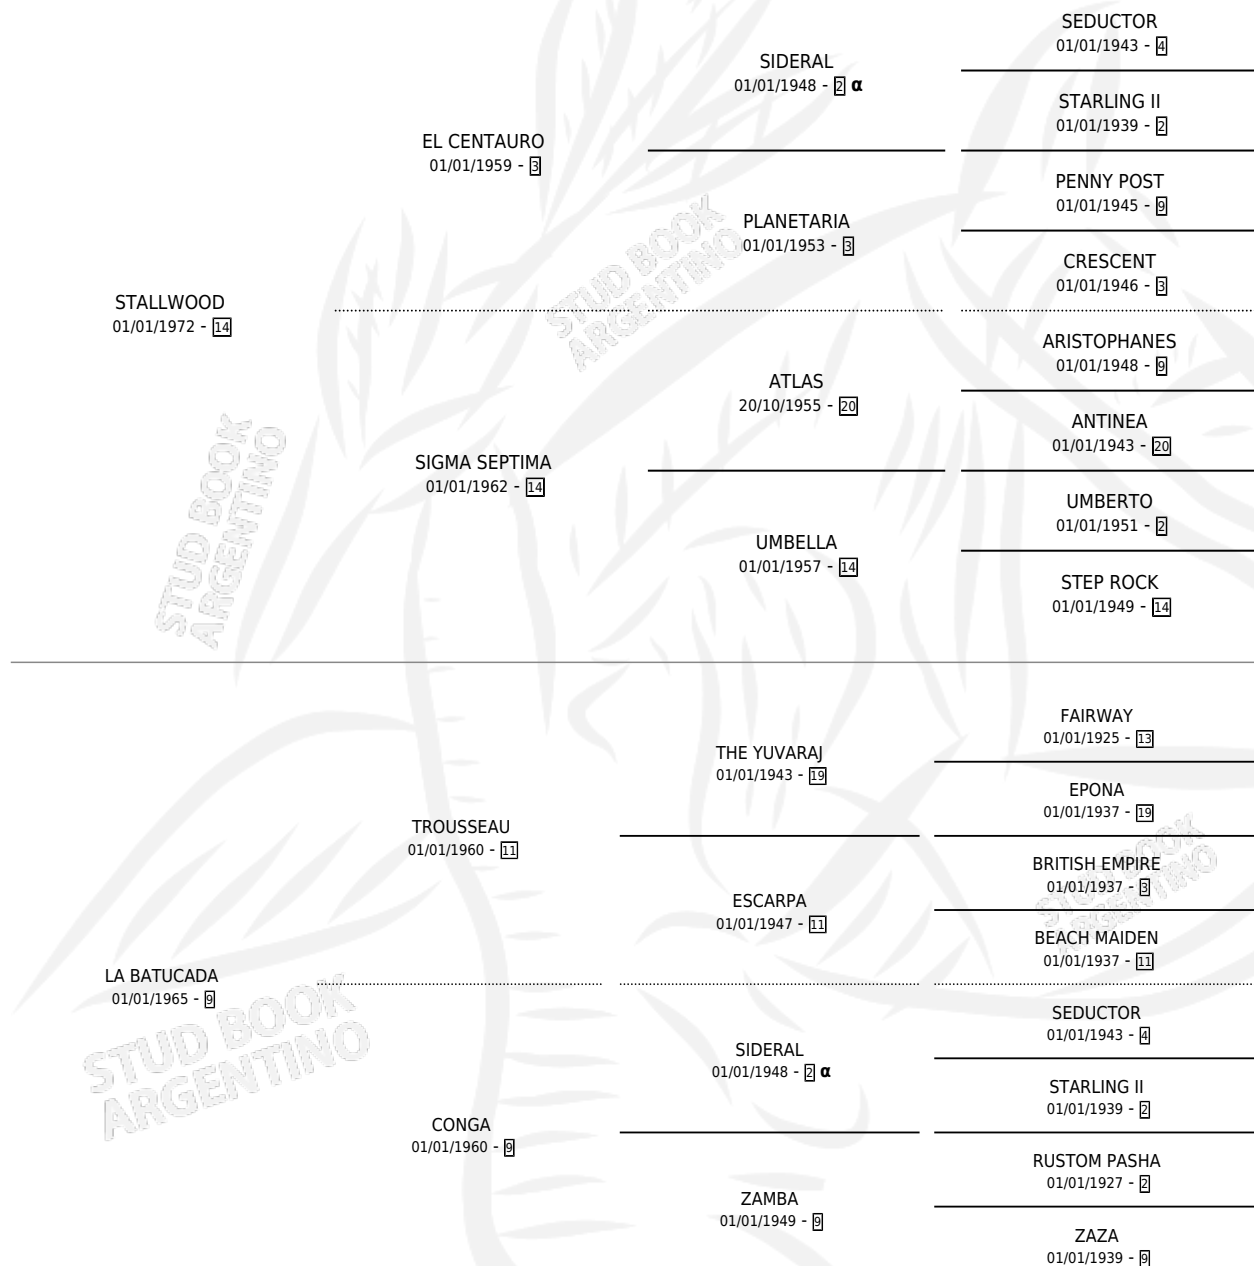

FILILI

por **STALLWOOD** y **LA BATUCADA** por **TROUSSEAU**

Argentina · Hembra · Zaino Colorado · SP · 01/01/1978
Familia 9-g · Volumen 30

ESTADO

TIPIFICACIÓN SANGUÍNEA	X
TIPIFICACIÓN POR ADN	X
PASAPORTE	X
IDENTIFICACIÓN POR MICROCHIP	X
REPRODUCTOR	✓

Lugar de nacimiento: Campo particular

Criador: Sin dato

~

HIJOS

	MACHOS	HEMBRAS
7 NACIERON	5	2
7 CORRIERON	5	2
4 GANARON	3	1

1	1	1
GANADORES CL	GANADORES GR	GANADORES G1

PEDIGREE

INBREEDING : α

CAMPAÑA

Solo carreras oficiales de Argentina

POR EDAD

EDAD	CC	1°	2°	3°	4°	5°	NP	CLC	CLG	CLCG1	CLGG1	IMPORTE	GANANCIA / CC
4 AÑOS	1	1	0	0	0	0	0	0	0	0	0	\$0	\$0
5 AÑOS	1	1	0	0	0	0	0	0	0	0	0	\$0	\$0
TOTALES	2	2	0	0	0	0	0	0	0	0	0	\$0	\$0
%		100%	0.0%	0.0%	0.0%	0.0%	0.0%	0.0%	0.0%	0.0%	0.0%		