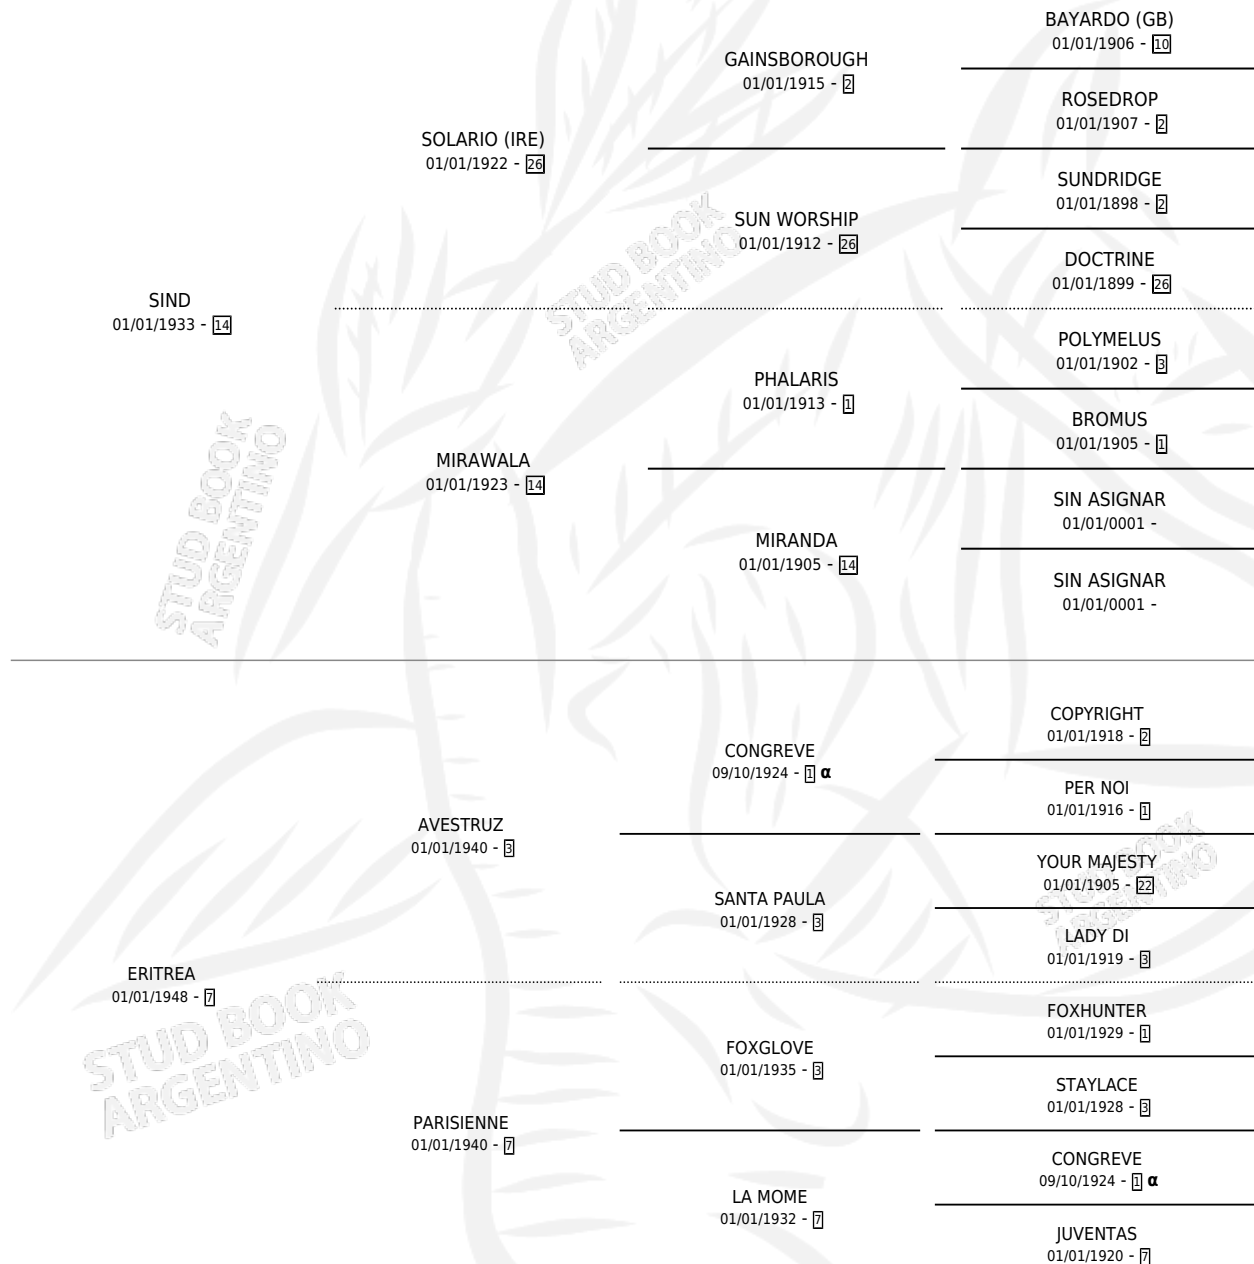

SILVINA

por SIND y ERITREA por AVESTRUZ

Argentina · Hembra · Zaino · SP · 31/08/1957
Familia 7 · Volumen 23

ESTADO

TIPIFICACIÓN SANGUÍNEA	X
TIPIFICACIÓN POR ADN	X
PASAPORTE	X
IDENTIFICACIÓN POR MICROCHIP	X
REPRODUCTOR	✓

Lugar de nacimiento: Campo particular

Criador: Sin dato

~

HIJOS

	MACHOS	HEMBRAS
14 NACIERON	5	9
3 CORRIERON	2	1
2 GANARON	1	1
1 GANADORES CL	1 GANADORES GR	0 GANADORES G1

PEDIGREE

INBREEDING : α

SERVICIOS

Servicios **19** / Nacimientos **14** / Efectividad **73.68%**

PADRILLO	PRODUCTO	CRIADOR	1ER SERVICIO	ÚLTIMO SERVICIO
BABU'S PET (GB)	SILVIE (H Z, 27/09/1962) •MURIÓ EL 01/07/1994•		SIN DATO	
MARIACHE	Ø			
DUNCAN	Ø			
NIARKOS	Ø			
ALELI	Ø			
KASTEEL (FR)	SILVER TIP (M Z, 14/10/1980)		SIN DATO	
KASTEEL (FR)	SYLPHIDE (H ZD, 03/11/1978)		SIN DATO	
BONIN	BOSNIA (H ZC, 05/11/1975) •MURIÓ EL 01/07/2007•		SIN DATO	
VITELIO	VINTA (H Z, 16/02/1974) •MURIÓ EL 01/01/2005•		SIN DATO	
VITELIO	VIBURNUM (M ZC, 03/11/1972) •MURIÓ EL 01/07/2004•		SIN DATO	
NIARKOS	NIKANOR (M ZC, 31/10/1971) •MURIÓ EL 01/07/2003•		SIN DATO	
VITELIO	VIVARAIS (M Z, 28/10/1970) •MURIÓ EL 01/07/2002•		SIN DATO	
VITELIO	VICTORIEUSE (H ZC, 05/10/1968) •MURIÓ EL 01/07/2000•		SIN DATO	
VITELIO	VITA (H Z, 19/10/1967) •MURIÓ EL 01/07/1999•		SIN DATO	
ALELI	SILVETTE (H ZC, 30/10/1966) •MURIÓ EL 01/07/1998•		SIN DATO	
BABU'S PET (GB)	DELL (H Z, 24/10/1965) •MURIÓ EL 01/07/1997•		SIN DATO	
BRANDING	SYLVESTRE (M Z, 08/09/1964) •MURIÓ EL 01/07/1996•		SIN DATO	