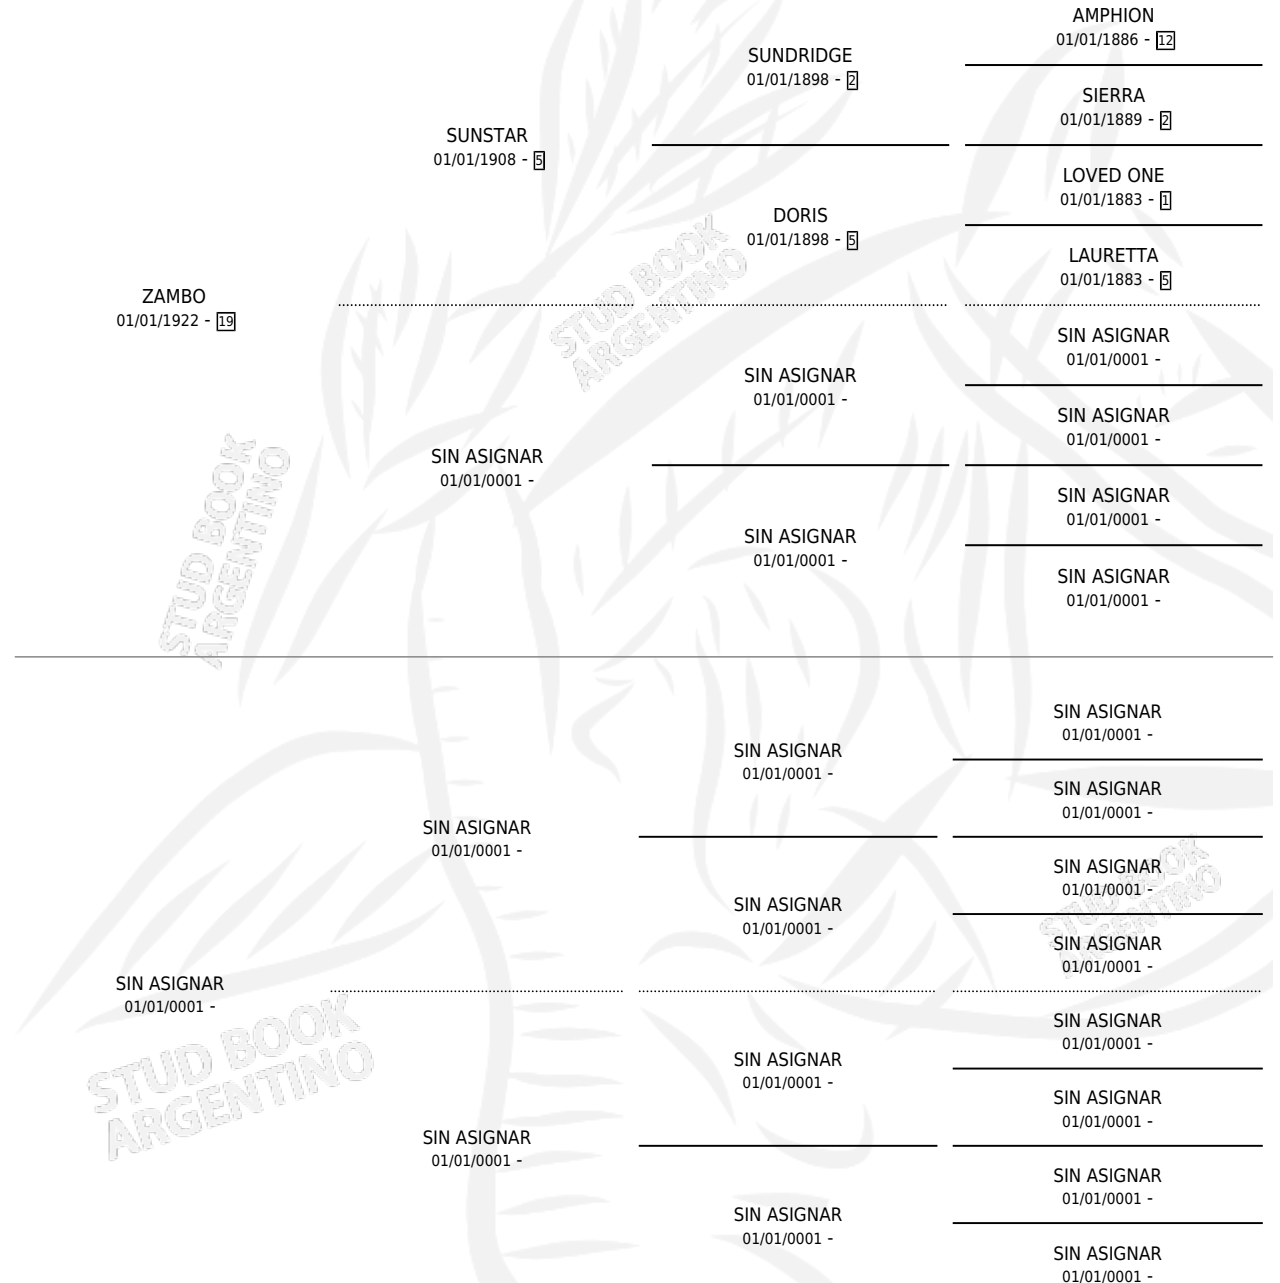

LA GRIFFE

por ZAMBO y SIN ASIGNAR por SIN ASIGNAR

Argentina · Hembra · Zaino Negro · SP · 01/01/1931
Familia 1 · Volumen 14

ESTADO

TIPIFICACIÓN SANGUÍNEA	X
TIPIFICACIÓN POR ADN	X
PASAPORTE	X
IDENTIFICACIÓN POR MICROCHIP	X
REPRODUCTOR	X

Lugar de nacimiento: Campo particular

Criador: Sin dato

~

HIJOS

	MACHOS	HEMBRAS
1 NACIERON	0	1

SIN ACTUACIONES

PEDIGREE

LA GRIFFE