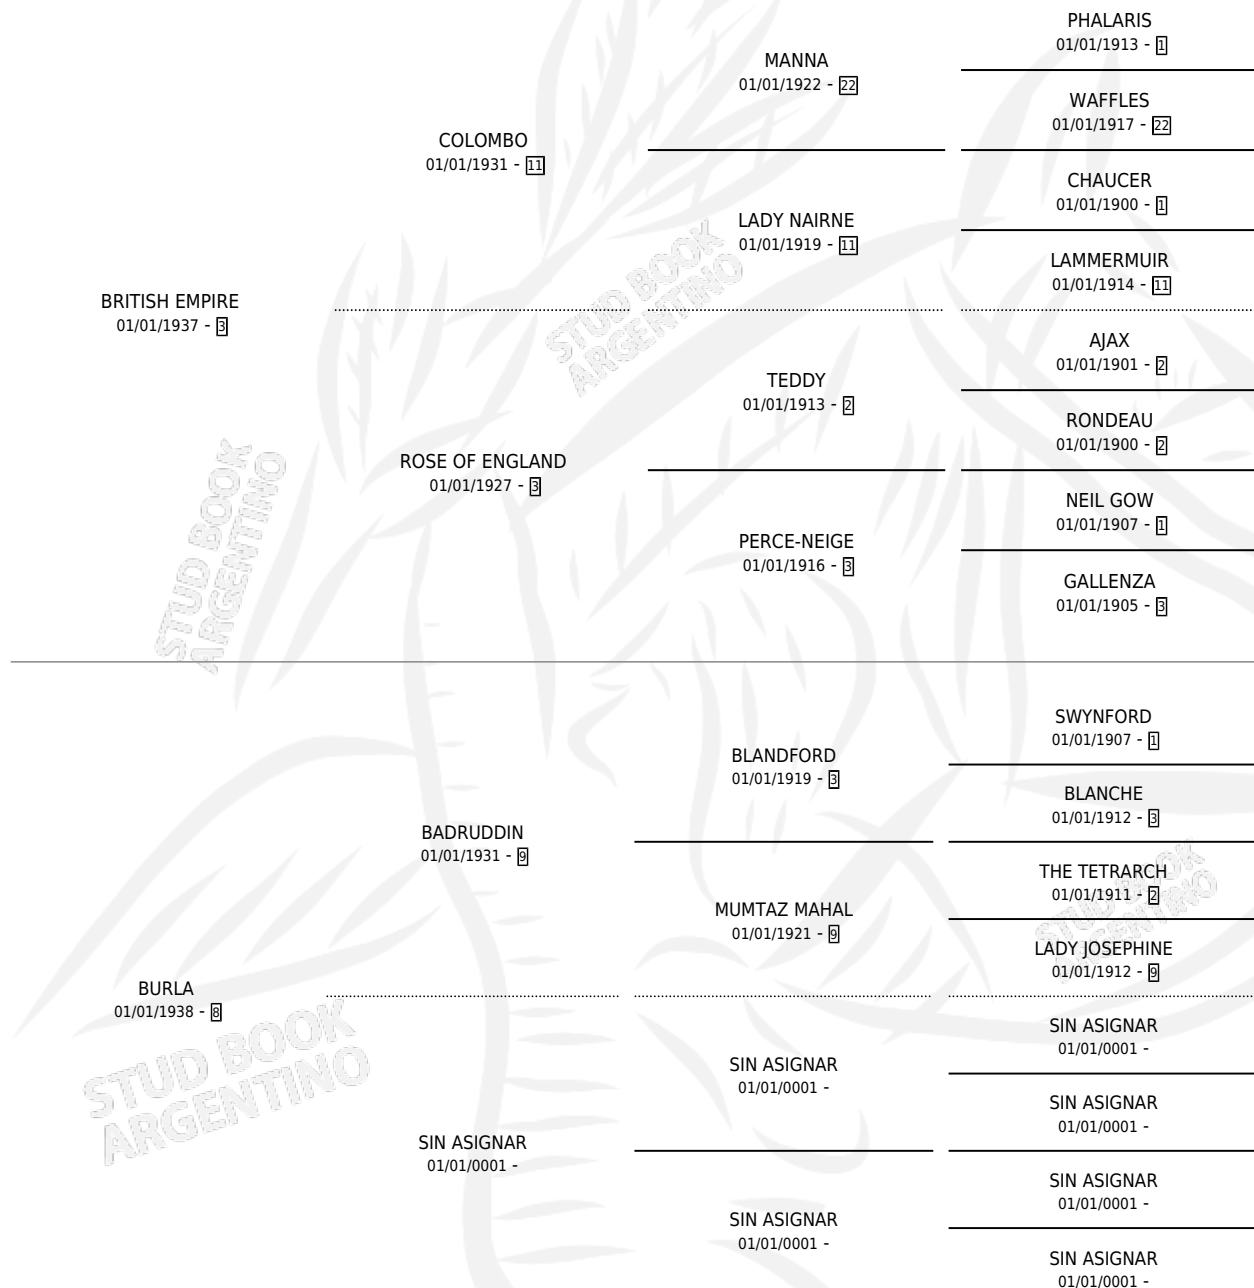

ENOUGH

por **BRITISH EMPIRE** y **BURLA** por **BADRUDDIN**

Argentina · Hembra · Tordillo · · 01/01/1952
Familia 8-g · Volumen 21

ESTADO

TIPIFICACIÓN SANGUÍNEA	X
TIPIFICACIÓN POR ADN	X
PASAPORTE	X
IDENTIFICACIÓN POR MICROCHIP	X
REPRODUCTOR	X

Lugar de nacimiento: Campo particular

Criador: Sin dato

~

HIJOS

	MACHOS	HEMBRAS
3 NACIERON	0	3

SIN ACTUACIONES

PEDIGREE

ENOUGH