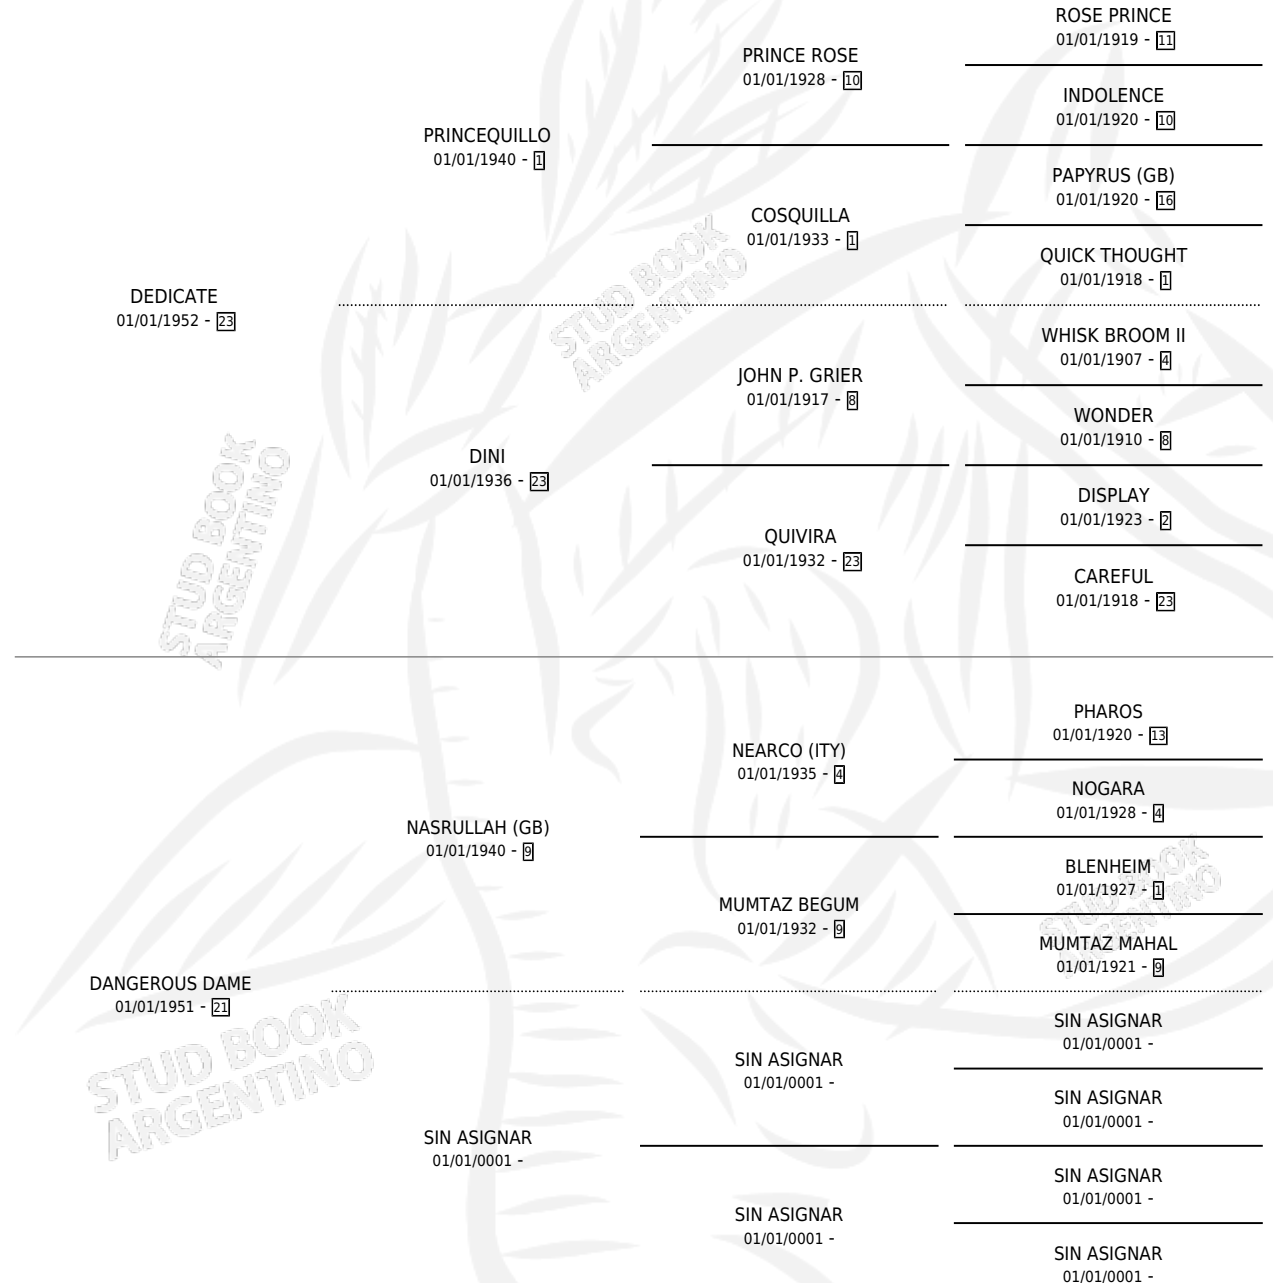

LOST LOVE

por **DEDICATE** y **DANGEROUS DAME** por **NASRULLAH (GB)**

Argentina · Hembra · Zaino Colorado · · 01/01/1959
Familia 21-a · Volumen 23

ESTADO

TIPIFICACIÓN SANGUÍNEA	X
TIPIFICACIÓN POR ADN	X
PASAPORTE	X
IDENTIFICACIÓN POR MICROCHIP	X
REPRODUCTOR	X

Lugar de nacimiento: Campo particular

Criador: Sin dato

~

HIJOS

	MACHOS	HEMBRAS
1 NACIERON	0	1
SIN ACTUACIONES		

PEDIGREE