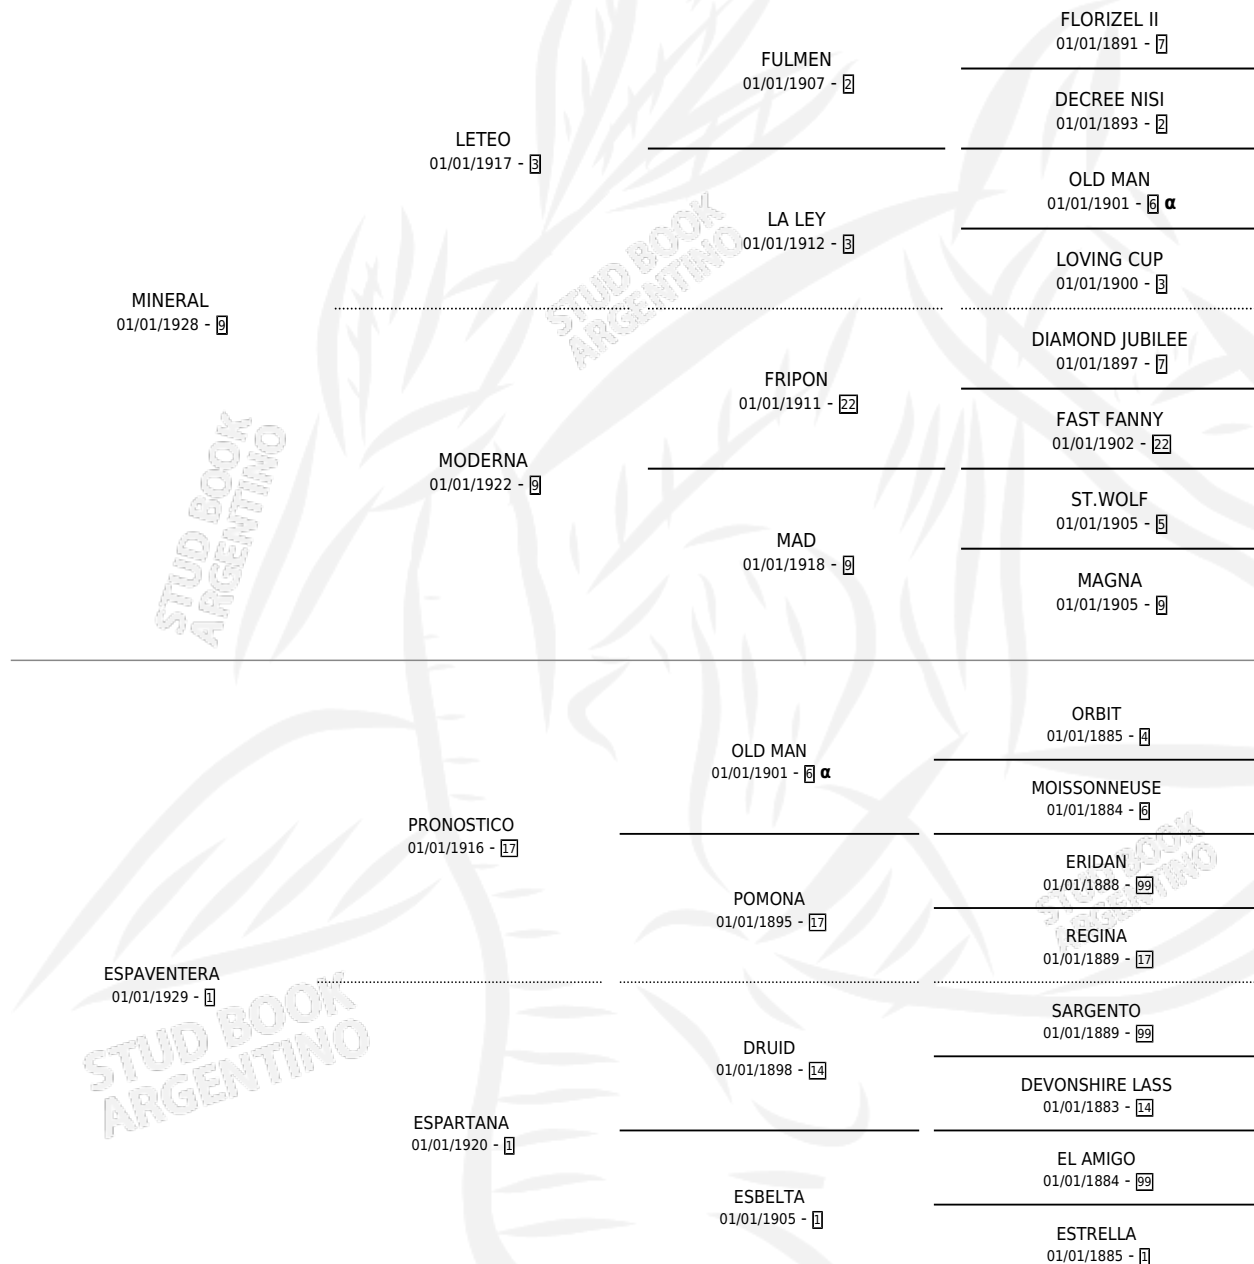

ESCARAPELA

por MINERAL y ESPAVENTERA por PRONOSTICO

Argentina · Hembra · Zaino Doradillo · SP · 01/01/1938
Familia 1-e · Volumen 16

ESTADO

| | |
|------------------------------|---|
| TIPIFICACIÓN SANGUÍNEA | X |
| TIPIFICACIÓN POR ADN | X |
| PASAPORTE | X |
| IDENTIFICACIÓN POR MICROCHIP | X |
| REPRODUCTOR | X |

Lugar de nacimiento: Campo particular

Criador: Sin dato

~

HIJOS

| | MACHOS | HEMBRAS |
|-----------------|--------|---------|
| 3 NACIERON | 0 | 3 |
| SIN ACTUACIONES | | |

PEDIGREE

INBREEDING : α

ESCARAPELA