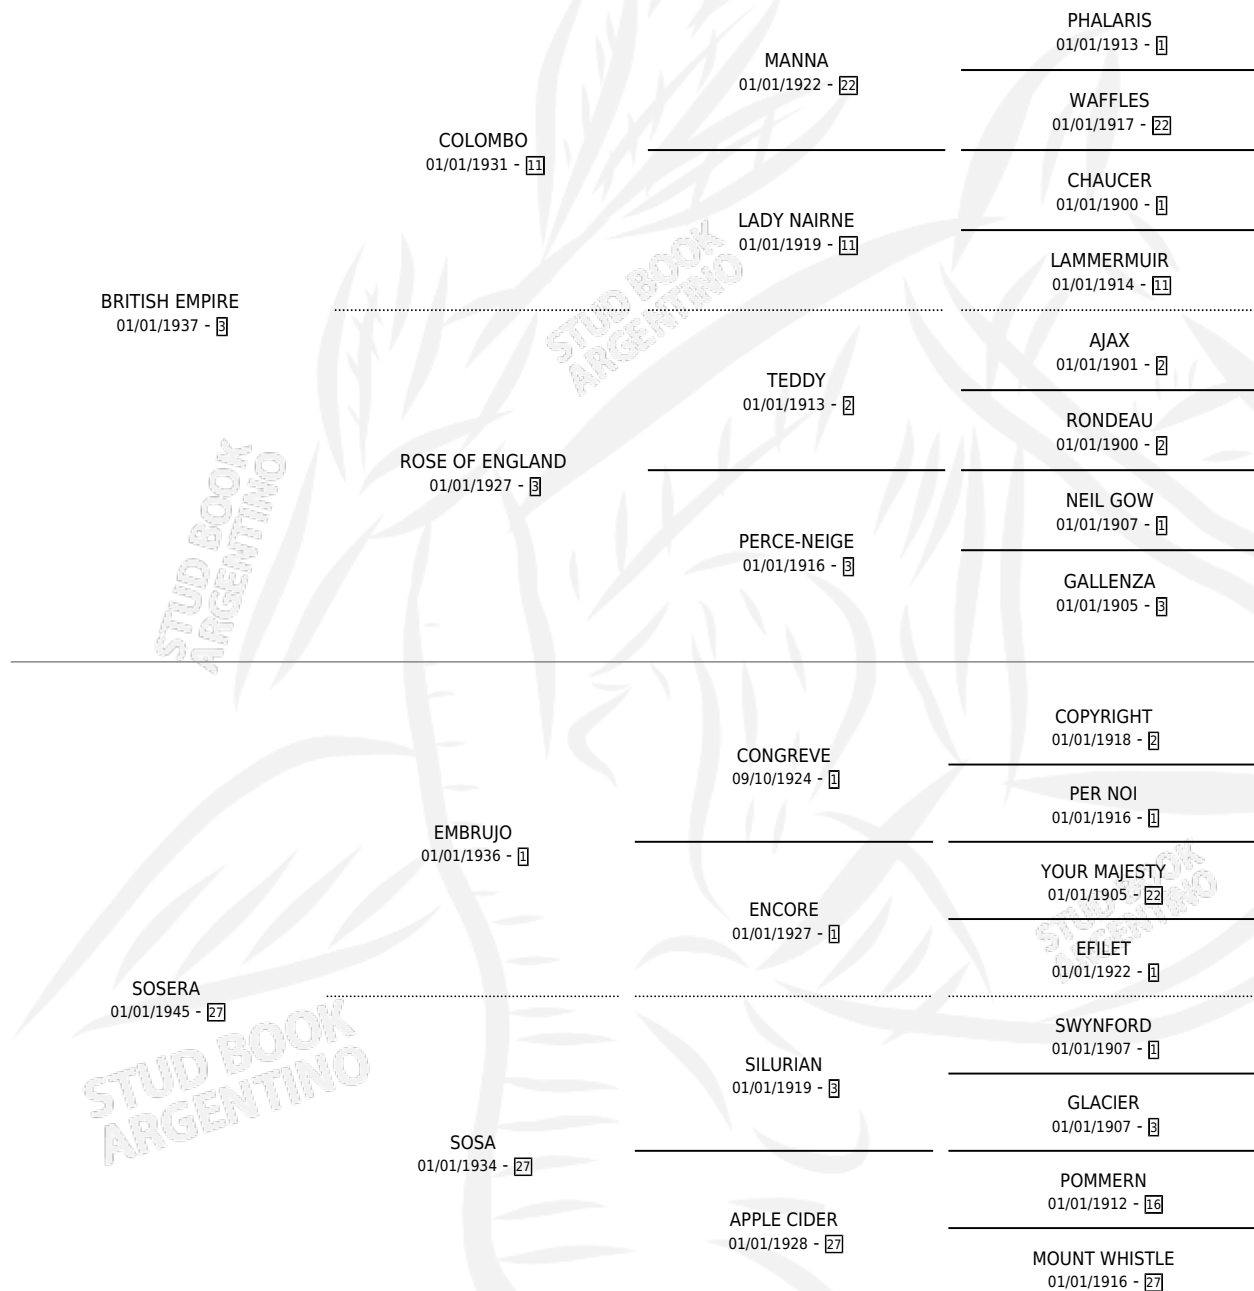

ESPINACA

por **BRITISH EMPIRE** y **SOSERA** por **EMBRUJO**

Argentina · Hembra · Zaino Doradillo · SP · 01/01/1957
Familia 27-a · Volumen 23

ESTADO

TIPIFICACIÓN SANGUÍNEA	X
TIPIFICACIÓN POR ADN	X
PASAPORTE	X
IDENTIFICACIÓN POR MICROCHIP	X
REPRODUCTOR	X

Lugar de nacimiento: Campo particular

Criador: Sin dato

~

HIJOS

	MACHOS	HEMBRAS
3 NACIERON	0	3

SIN ACTUACIONES

PEDIGREE