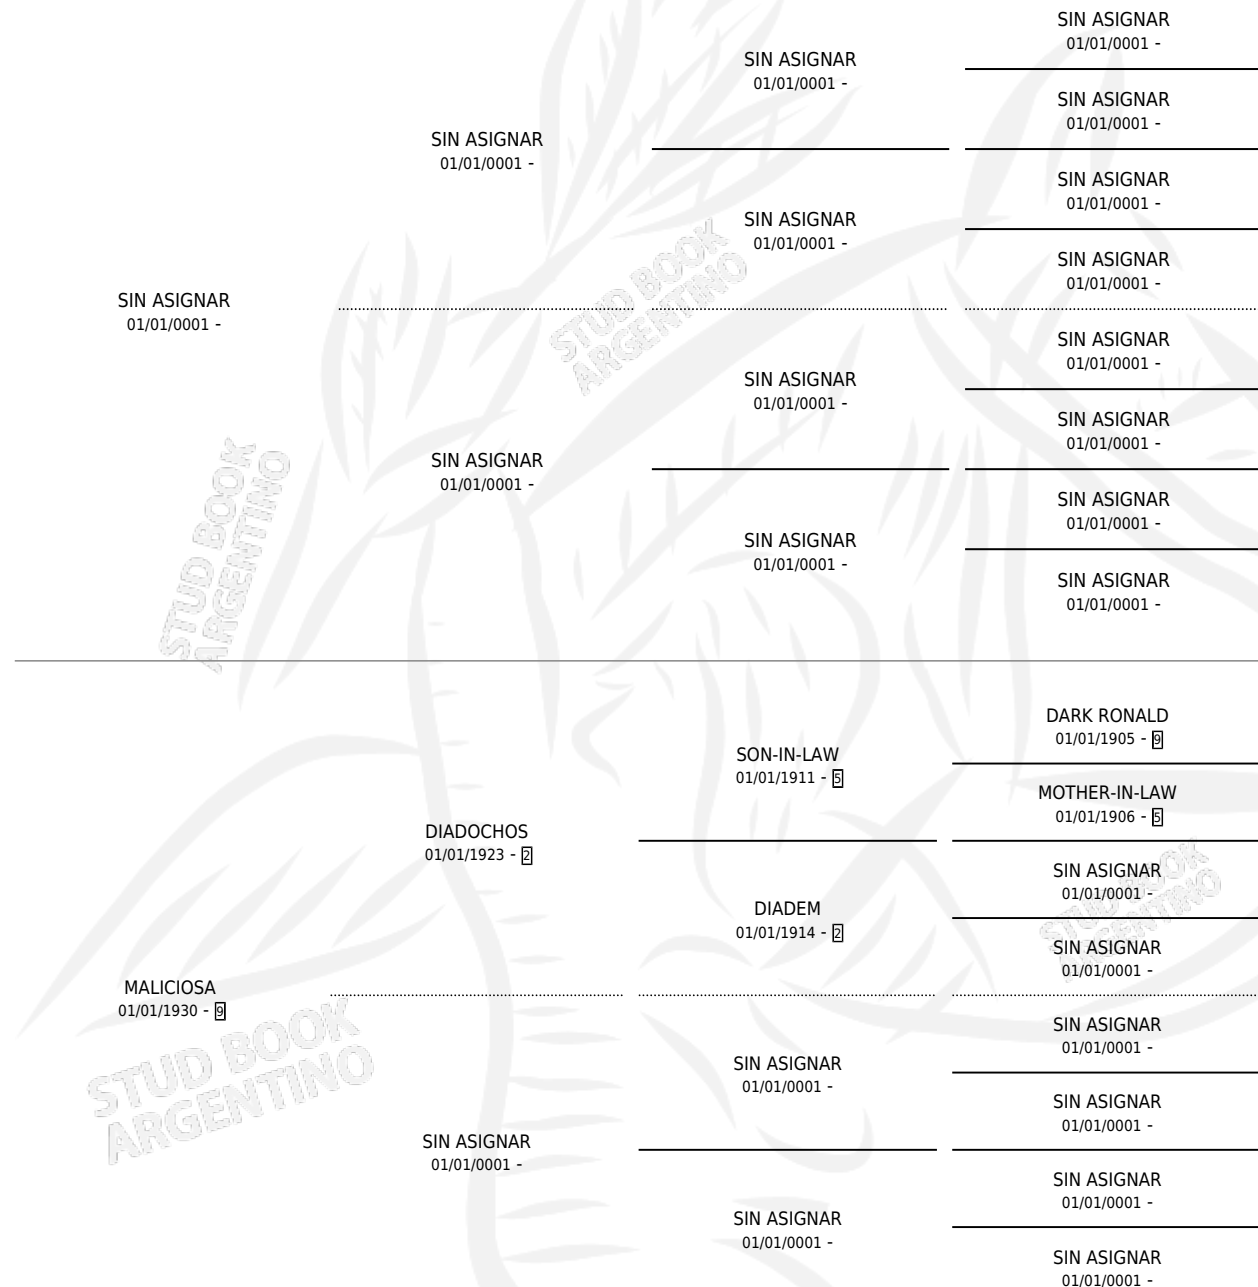

KISS

PEDIGREE

por SIN ASIGNAR y MALICIOSA por DIADOCHOS

Argentina · Hembra · Zaino Colorado · · 01/01/1947
Familia 9-g · Volumen 19

ESTADO

TIPIFICACIÓN SANGUÍNEA	X
TIPIFICACIÓN POR ADN	X
PASAPORTE	X
IDENTIFICACIÓN POR MICROCHIP	X
REPRODUCTOR	X

Lugar de nacimiento: Campo particular

Criador: Sin dato

~

HIJOS

	MACHOS	HEMBRAS
1 NACIERON	0	1
SIN ACTUACIONES