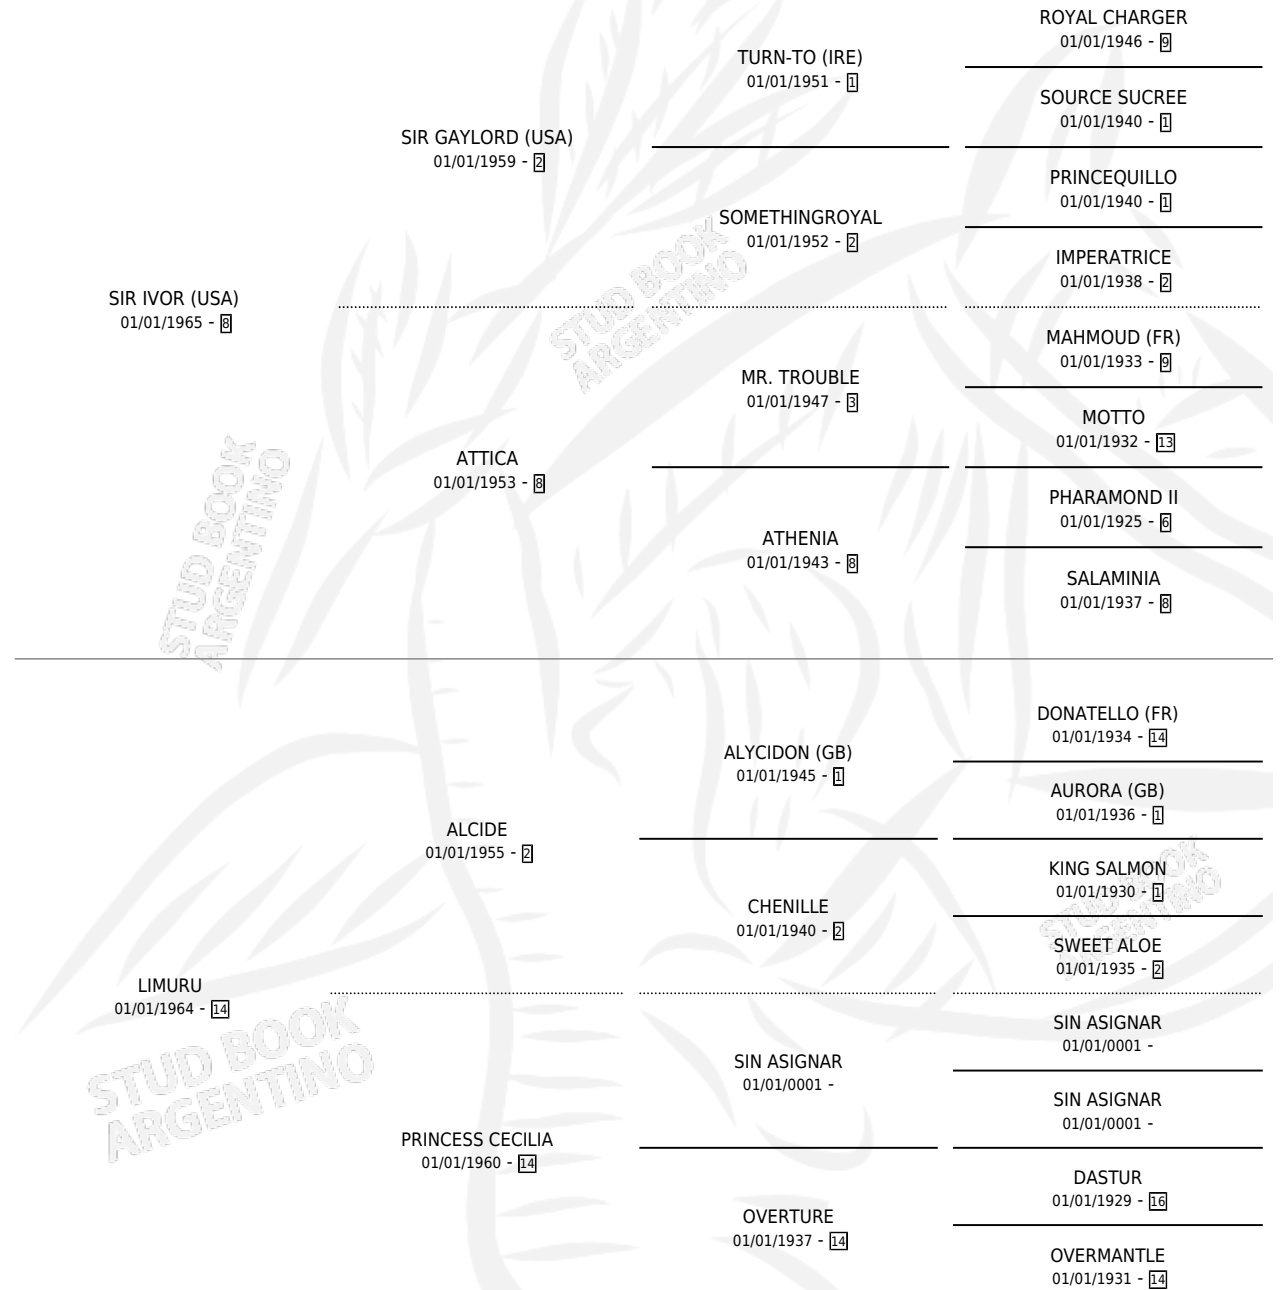

CAVO DORO

por SIR IVOR (USA) y LIMURU por ALCIDE

Argentina · Macho · Zaino · SP · 01/01/1970
Familia 14-c · Volumen 27

ESTADO

TIPIFICACIÓN SANGUÍNEA	X
TIPIFICACIÓN POR ADN	X
PASAPORTE	X
IDENTIFICACIÓN POR MICROCHIP	X
REPRODUCTOR	X

Lugar de nacimiento: Campo particular

Criador: Sin dato

~

HIJOS

	MACHOS	HEMBRAS
1 NACIERON	0	1
1 CORRIERON	0	1
1 GANARON	0	1
0 GANADORES CL	0 GANADORES GR	0 GANADORES G1

PEDIGREE

CAVO DORO

Datos oficiales del Stud Book Argentino