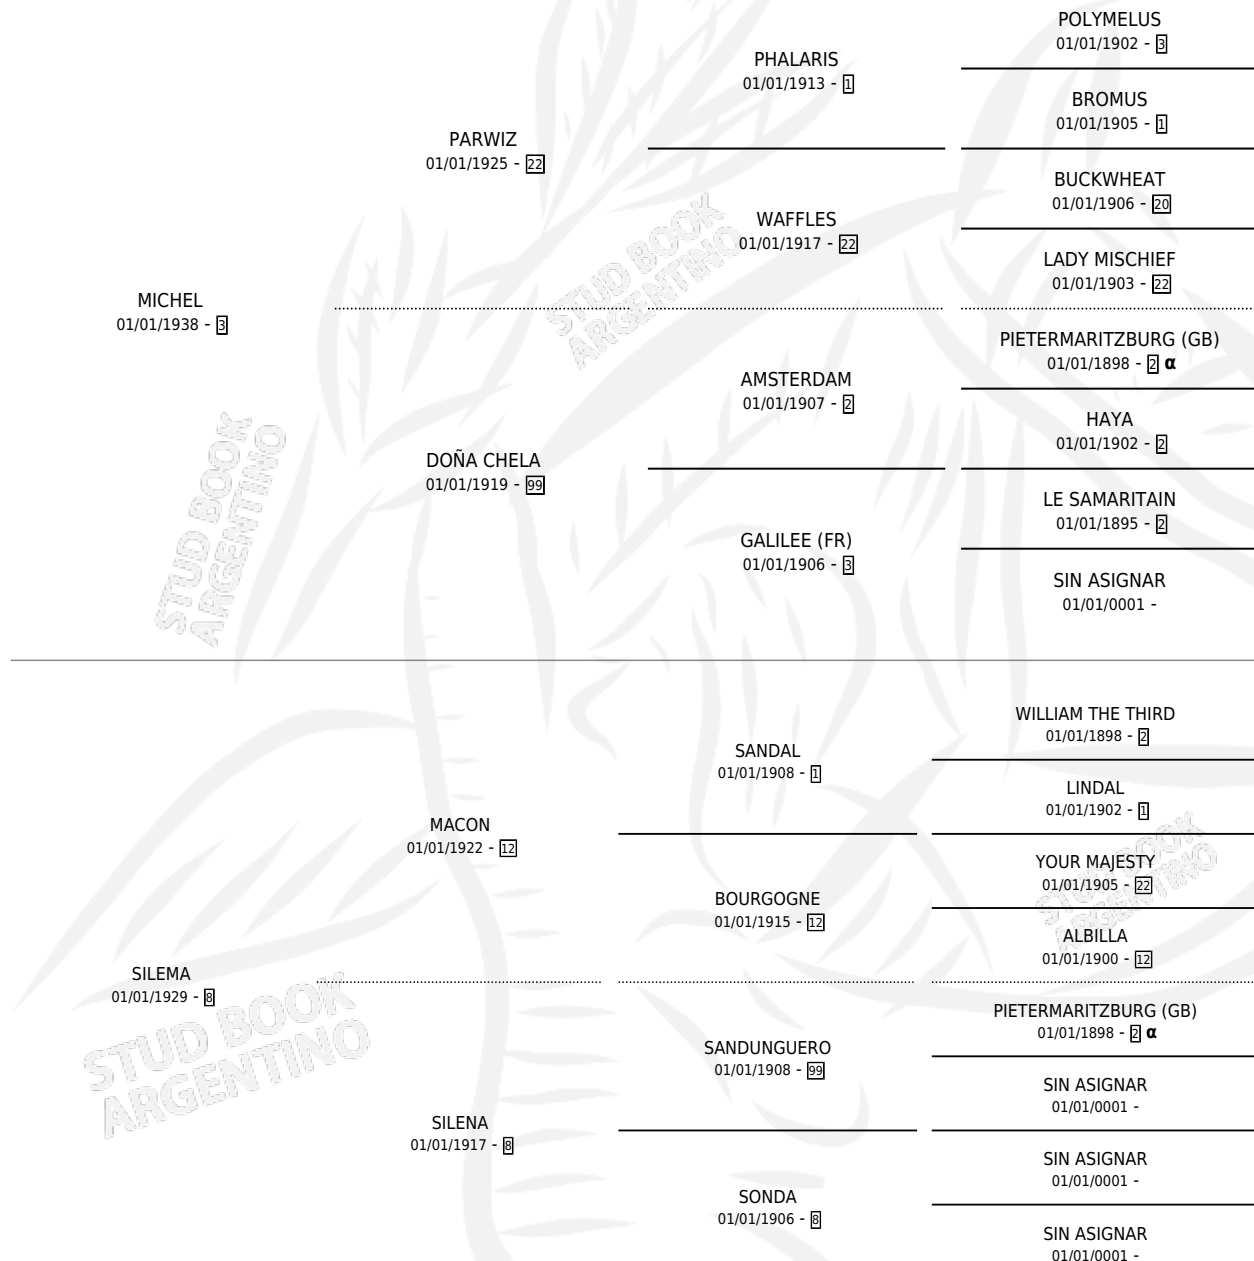

MIEDO

por MICHEL y SILEMA por MACON

Argentina · Macho · Tordillo · SP · 01/01/1946
Familia 8-k · Volumen 19

ESTADO

TIPIFICACIÓN SANGUÍNEA	X
TIPIFICACIÓN POR ADN	X
PASAPORTE	X
IDENTIFICACIÓN POR MICROCHIP	X
REPRODUCTOR	X

Lugar de nacimiento: Campo particular

Criador: Sin dato

~

HIJOS

	MACHOS	HEMBRAS
11 NACIERON	1	10
SIN ACTUACIONES		

PEDIGREE

INBREEDING : α

MIEDO