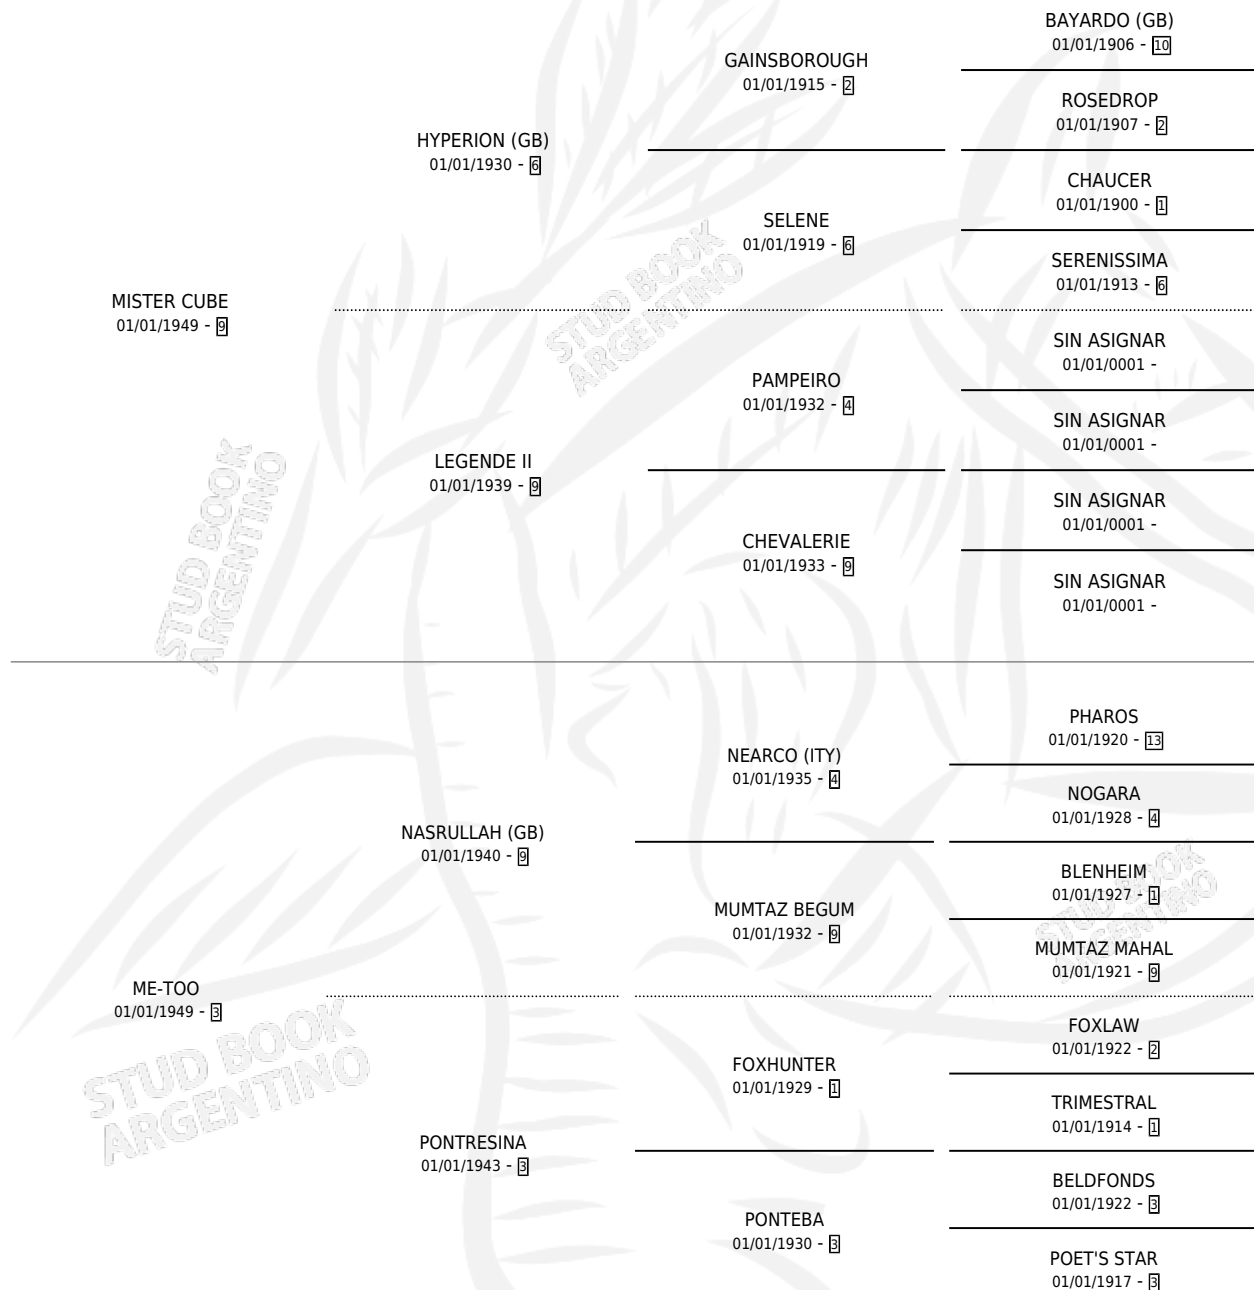

MARK TWAIN

por MISTER CUBE y ME-TOO por NASRULLAH (GB)

Argentina · Macho · Alazan Tostado · SP · 01/01/1955
Familia 3-f · Volumen 22

ESTADO

TIPIFICACIÓN SANGUÍNEA	X
TIPIFICACIÓN POR ADN	X
PASAPORTE	X
IDENTIFICACIÓN POR MICROCHIP	X
REPRODUCTOR	✓

Lugar de nacimiento: Campo particular

Criador: Sin dato

~

HIJOS

	MACHOS	HEMBRAS
2 NACIERON	0	2
SIN ACTUACIONES		

PEDIGREE

SERVICIOS PADRILLO

TEMPORADA	HARAS	SERVICIO	NAC.	EFFECTIVIDAD
0	IMPORTADO EN VIENTRE	2	0	0.00 %