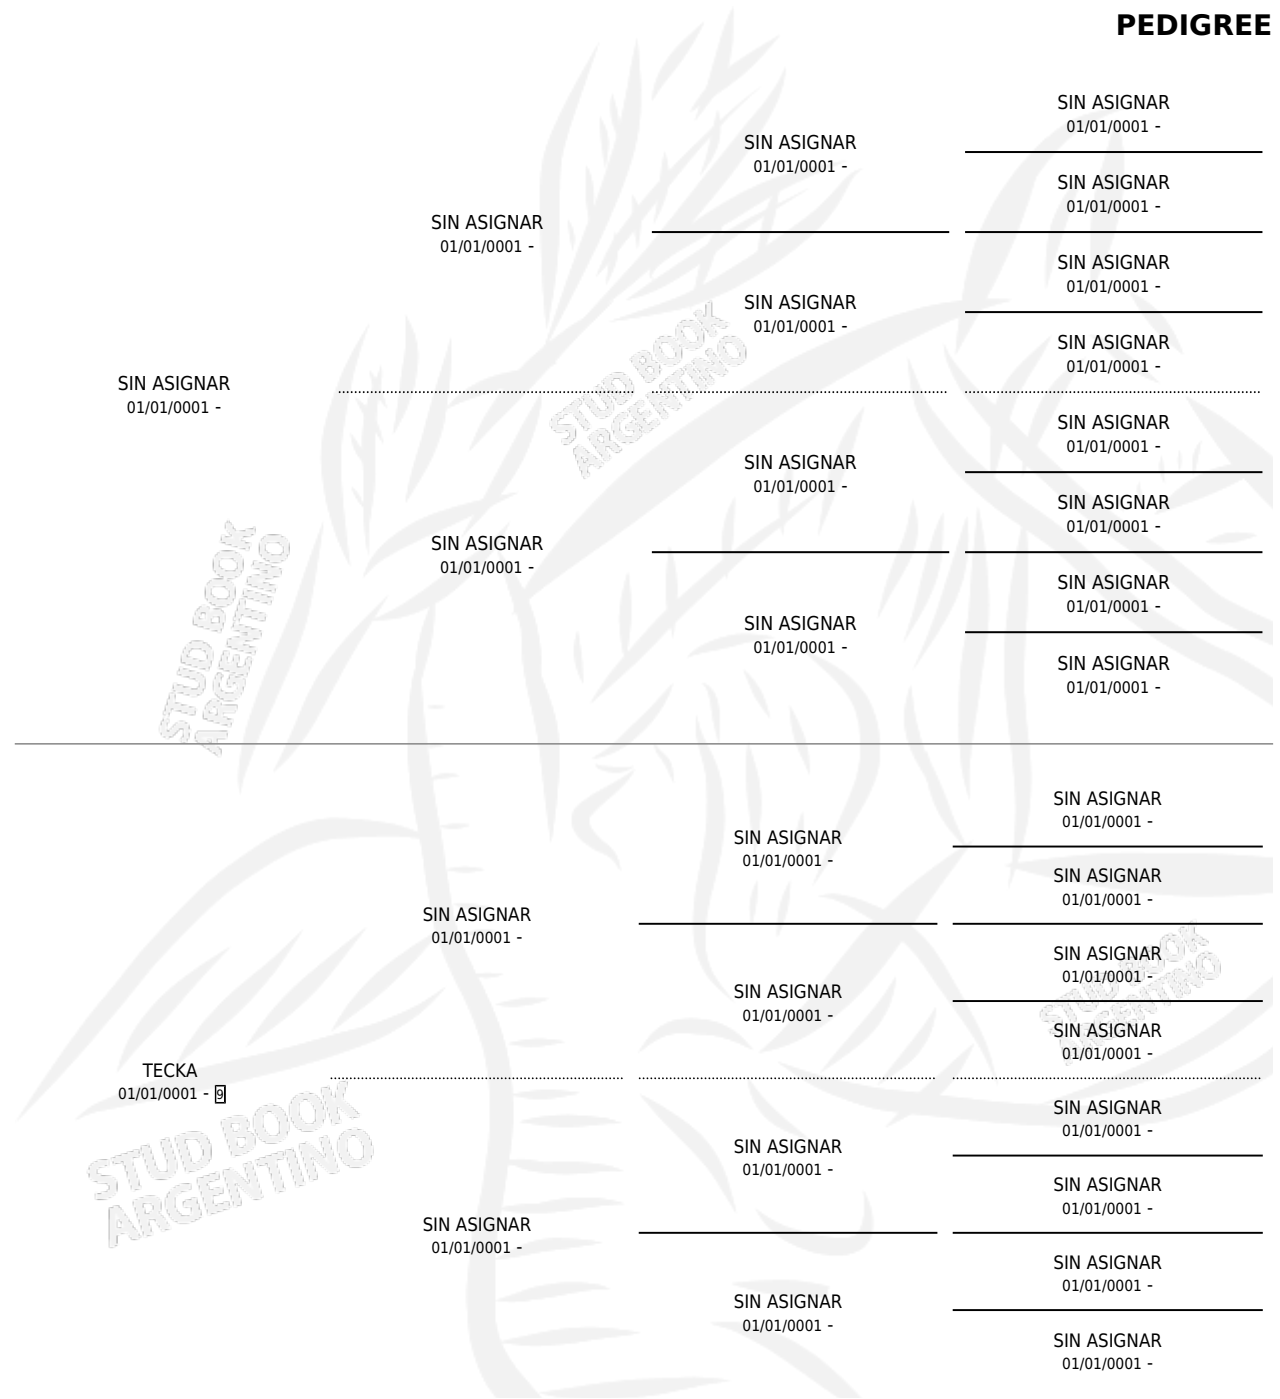

TEKERA

PEDIGREE

por SIN ASIGNAR y TECKA por SIN ASIGNAR

Argentina · Hembra · Alazan Tostado · · 01/01/1953
Familia 9 · Volumen 21

ESTADO

TIPIFICACIÓN SANGUÍNEA	X
TIPIFICACIÓN POR ADN	X
PASAPORTE	X
IDENTIFICACIÓN POR MICROCHIP	X
REPRODUCTOR	X

Lugar de nacimiento: Campo particular

Criador: Sin dato

~

HIJOS

	MACHOS	HEMBRAS
1 NACIERON	0	1
SIN ACTUACIONES		

TEKERA

Datos oficiales del Stud Book Argentino

Documento generado el 05/05/2026