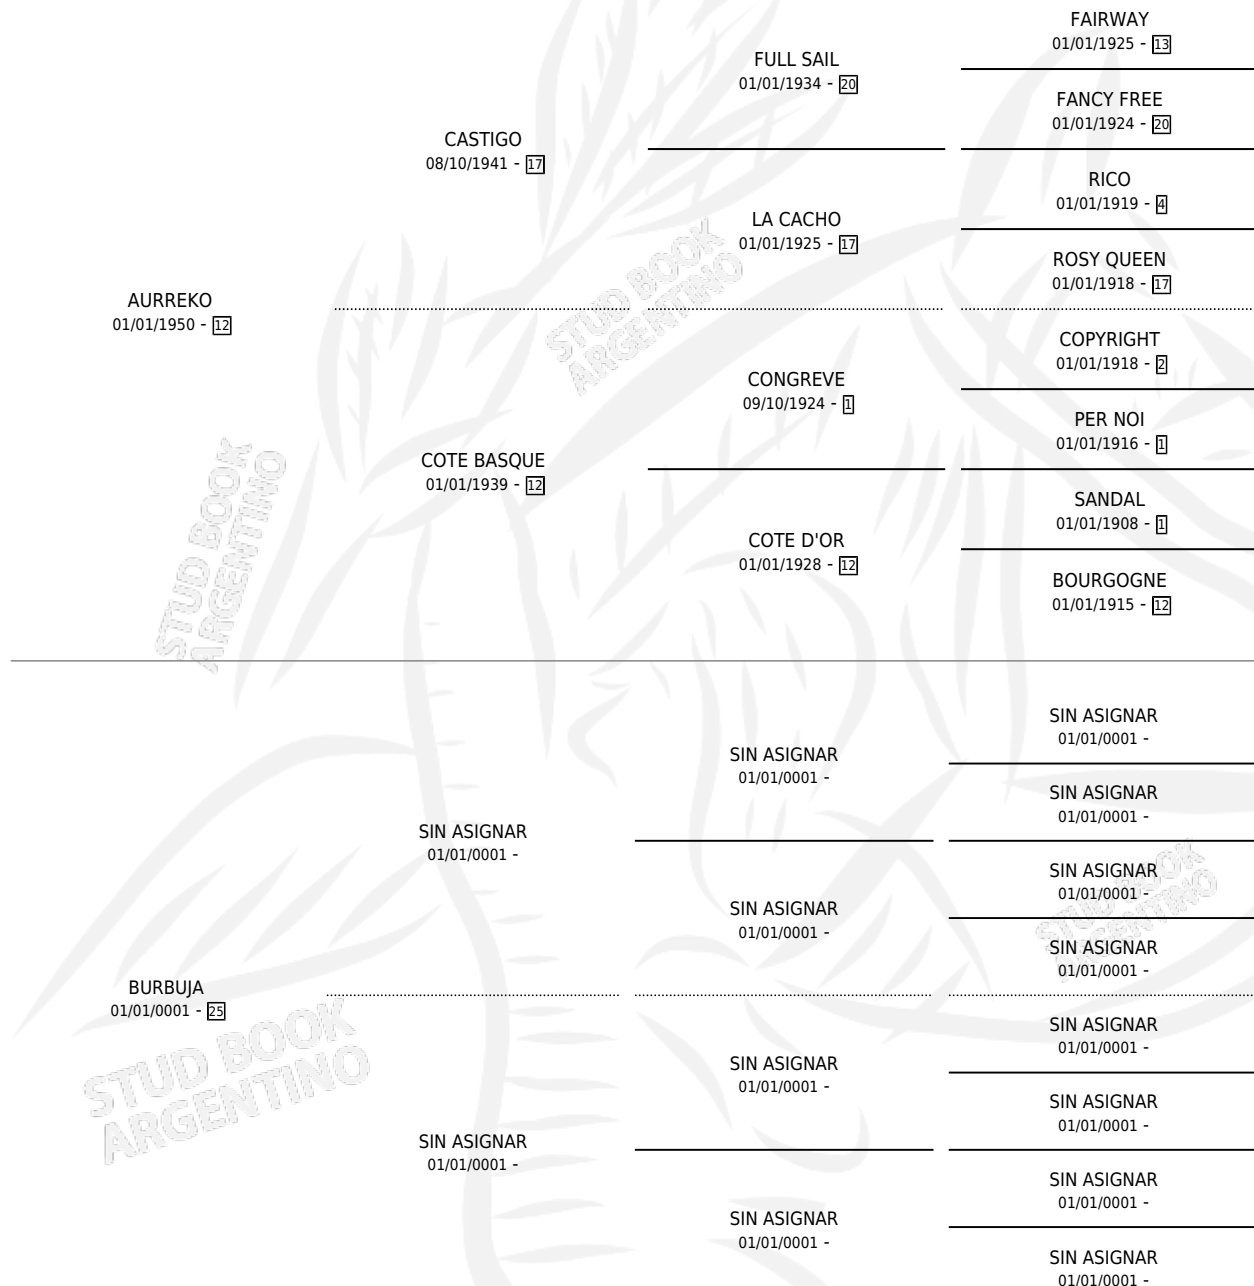

ALCOHOLICA

por AURREKO y BURBUJA por SIN ASIGNAR

Argentina · Hembra · Zaino · SP · 01/01/1969
Familia 25 · Volumen 27

ESTADO

TIPIFICACIÓN SANGUÍNEA	X
TIPIFICACIÓN POR ADN	X
PASAPORTE	X
IDENTIFICACIÓN POR MICROCHIP	X
REPRODUCTOR	X

Lugar de nacimiento: Campo particular

Criador: Sin dato

~

HIJOS

	MACHOS	HEMBRAS
1 NACIERON	1	0
1 CORRIERON	1	0

SIN ACTUACIONES

PEDIGREE

ALCOHOLICA