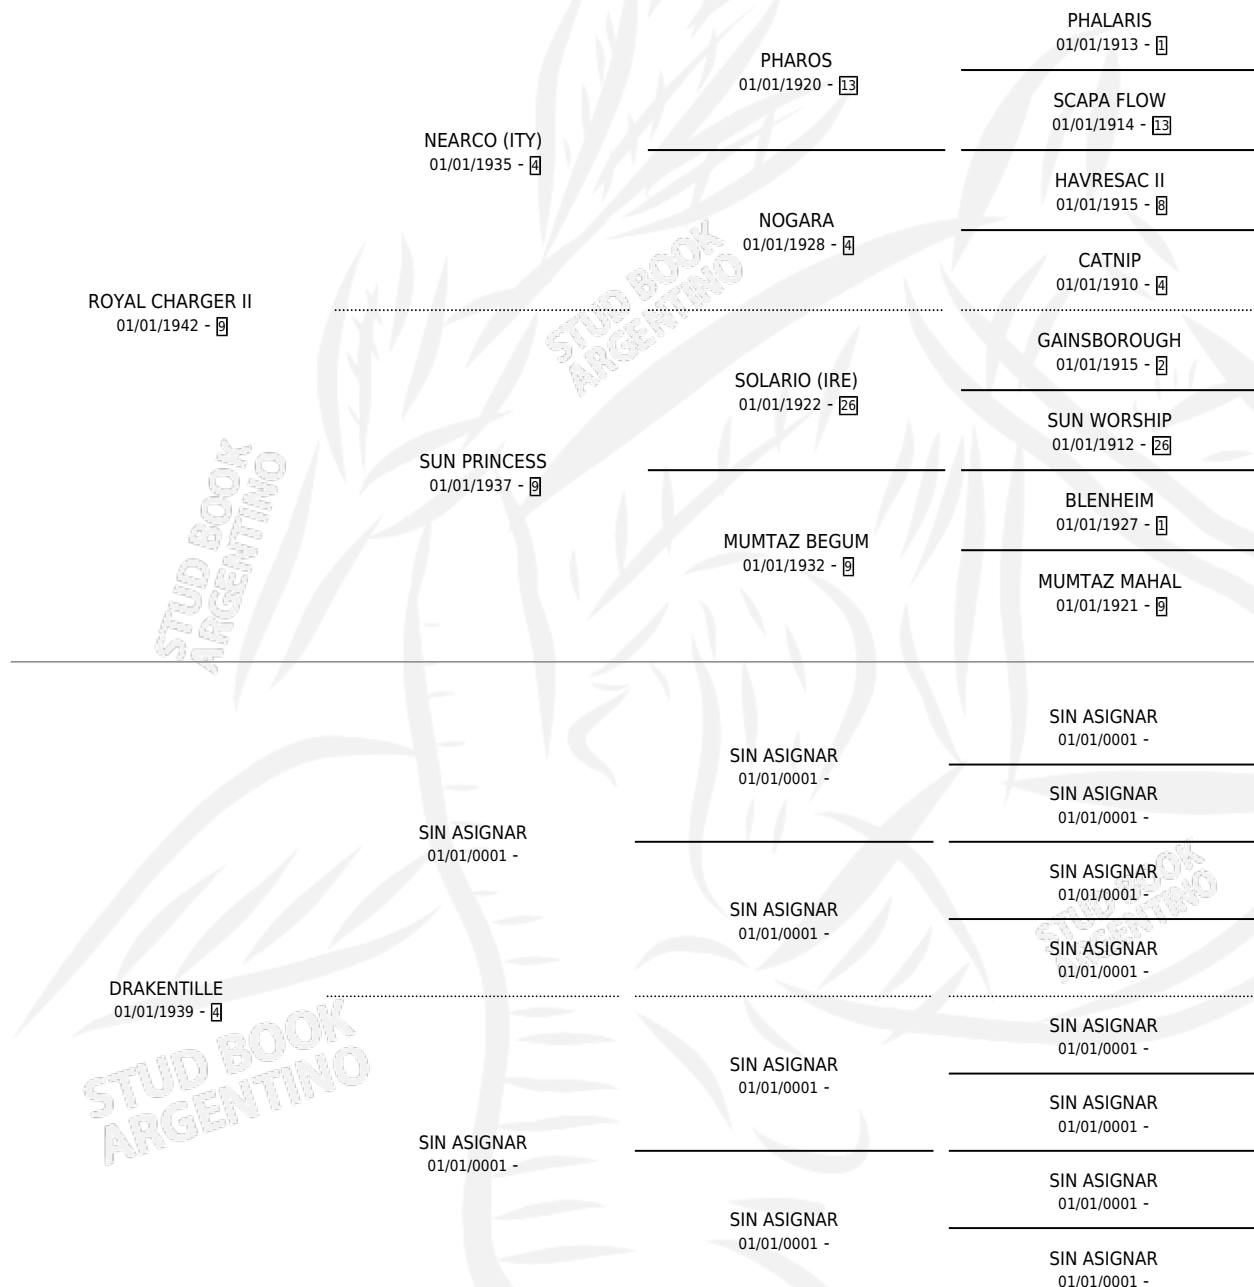

ROYAL DIADEM

por ROYAL CHARGER II y DRAKENTILLE por SIN ASIGNAR

Argentina · Hembra · Alazan Tostado · SP · 01/01/1951
Familia 4-c · Volumen 21

ESTADO

TIPIFICACIÓN SANGUÍNEA	X
TIPIFICACIÓN POR ADN	X
PASAPORTE	X
IDENTIFICACIÓN POR MICROCHIP	X
REPRODUCTOR	X

Lugar de nacimiento: Campo particular

Criador: Sin dato

~

HIJOS

	MACHOS	HEMBRAS
4 NACIERON	2	2
SIN ACTUACIONES		

PEDIGREE

ROYAL DIADEM

Datos oficiales del Stud Book Argentino