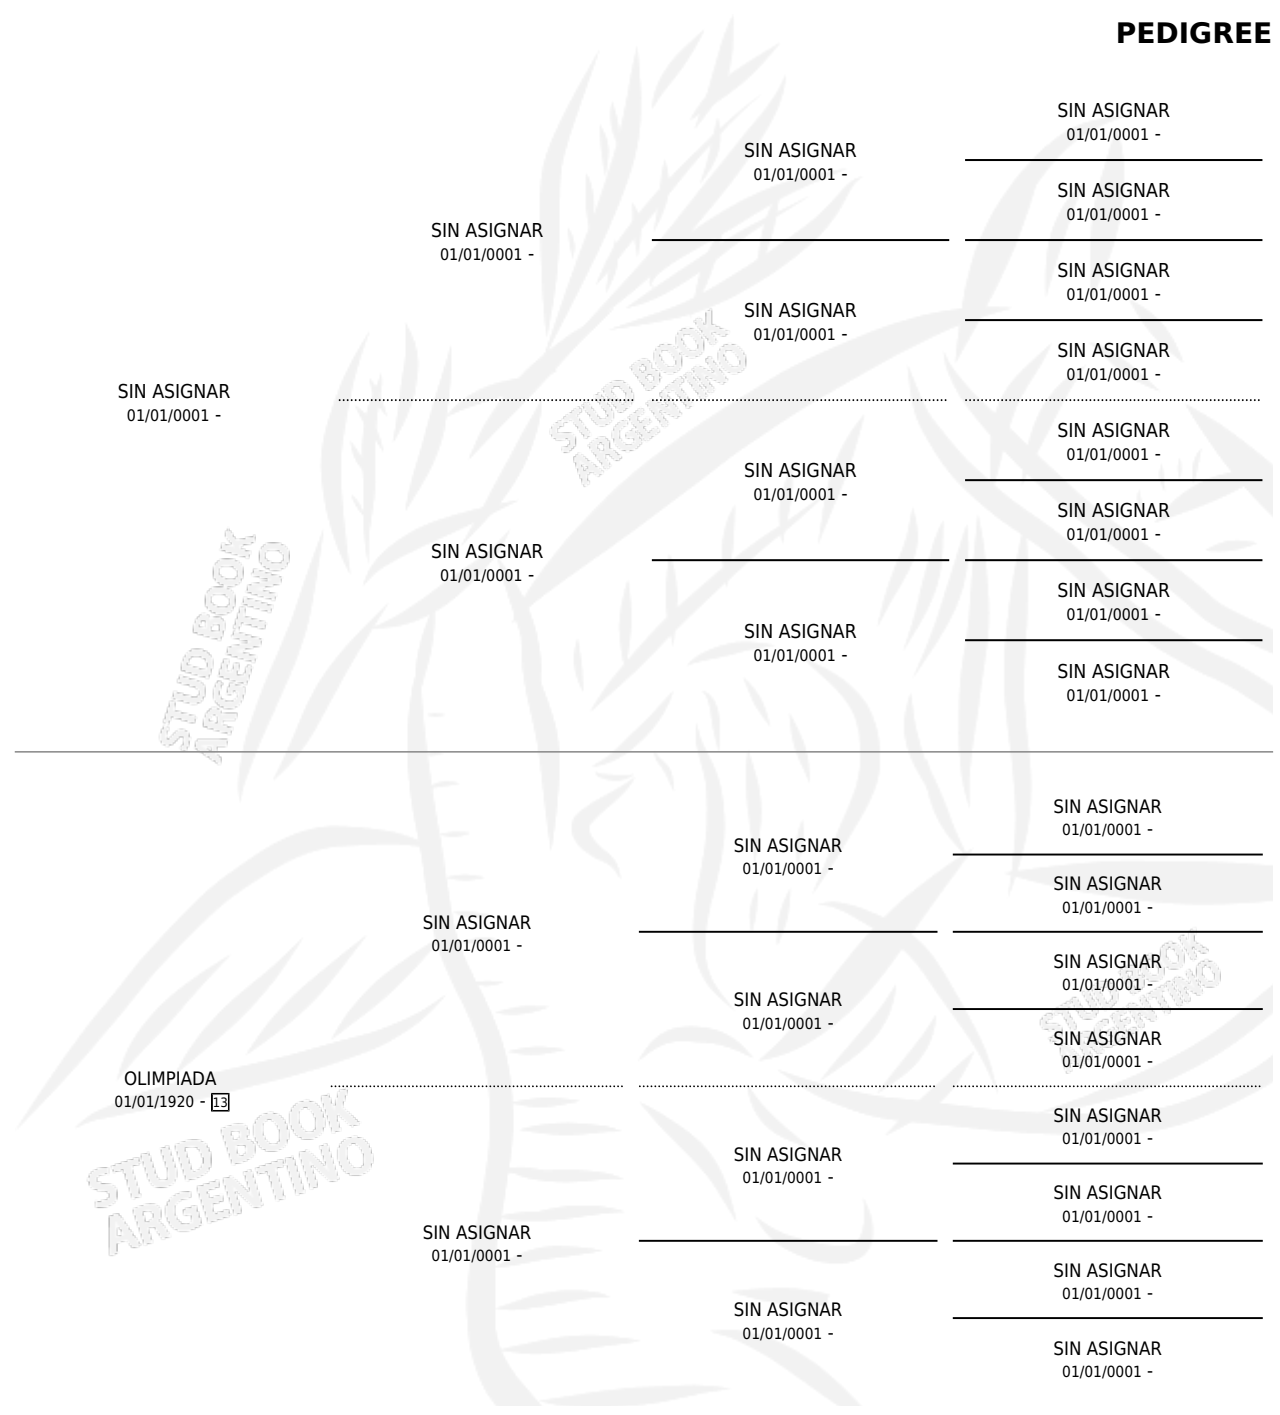

ZETNA

PEDIGREE

por SIN ASIGNAR y OLIMPIADA por SIN ASIGNAR

Argentina · Hembra · Oscuro · SP · 01/01/1931
Familia 13 · Volumen 14

ESTADO

TIPIFICACIÓN SANGUÍNEA	X
TIPIFICACIÓN POR ADN	X
PASAPORTE	X
IDENTIFICACIÓN POR MICROCHIP	X
REPRODUCTOR	X

Lugar de nacimiento: Campo particular

Criador: Sin dato

~

HIJOS

	MACHOS	HEMBRAS
4 NACIERON	1	3
SIN ACTUACIONES		

OLIMPIADA
01/01/1920 - 

ZETNA

Datos oficiales del Stud Book Argentino