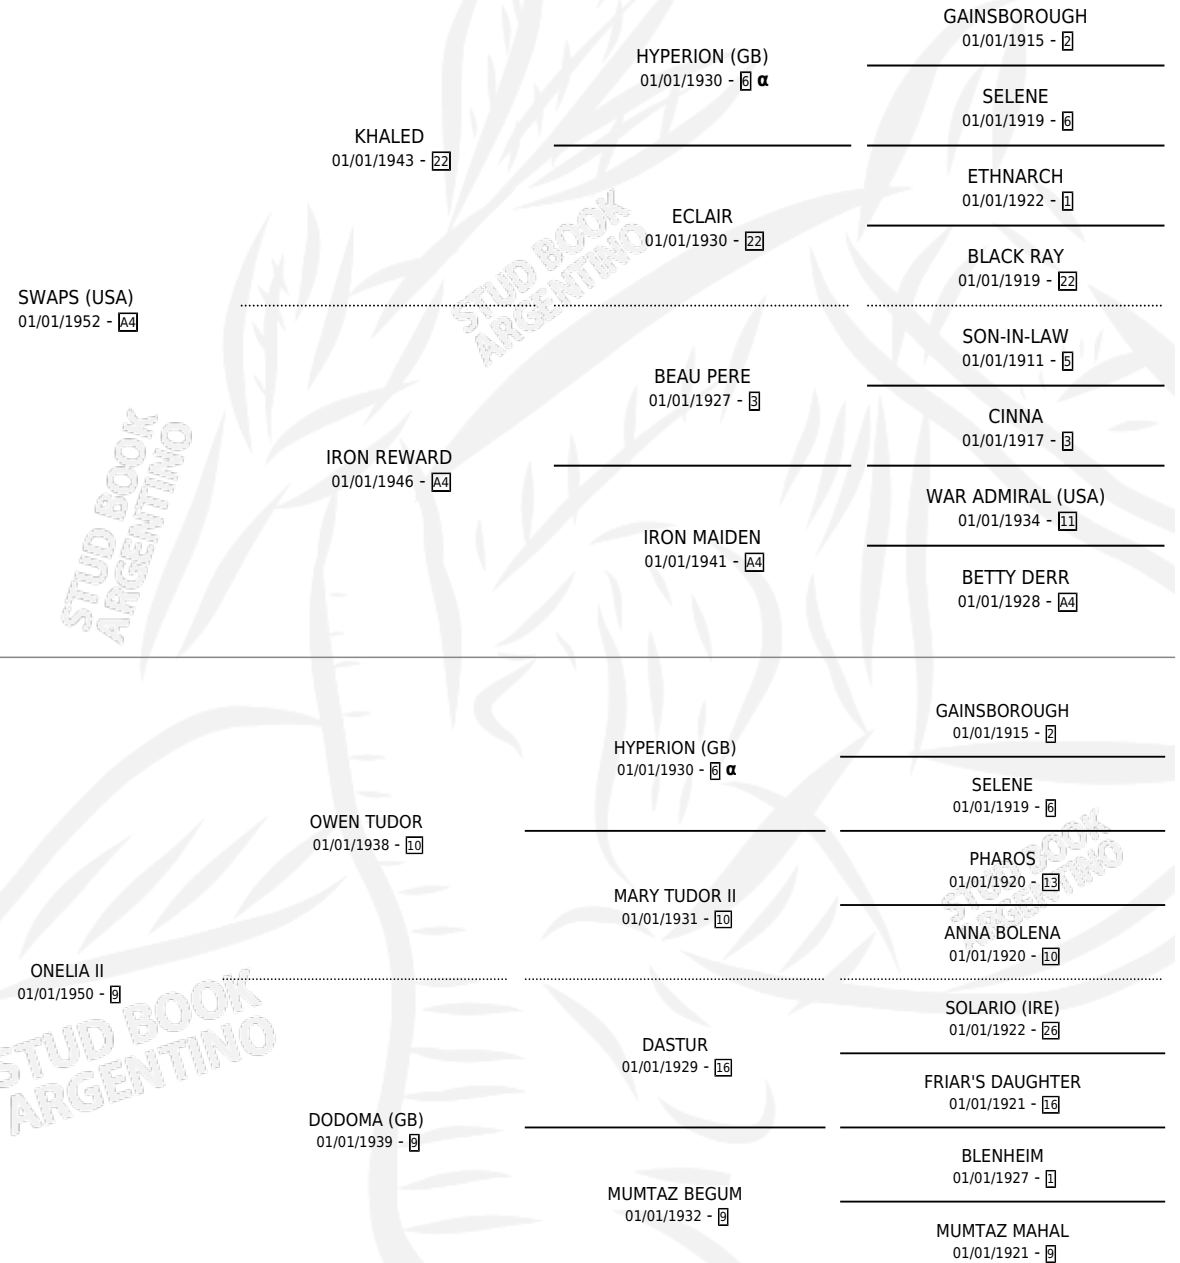

ORIENTALIST

por **SWAPS (USA)** y **ONELIA II** por **OWEN TUDOR**

Argentina · Macho · Zaino · · 01/01/1961
Familia 9-c · Volumen 24

ESTADO

TIPIFICACIÓN SANGUÍNEA	X
TIPIFICACIÓN POR ADN	X
PASAPORTE	X
IDENTIFICACIÓN POR MICROCHIP	X
REPRODUCTOR	X

Lugar de nacimiento: Campo particular

Criador: Sin dato

~

HIJOS

	MACHOS	HEMBRAS
1 NACIERON	1	0
SIN ACTUACIONES		

PEDIGREE

INBREEDING : α

ORIENTALIST