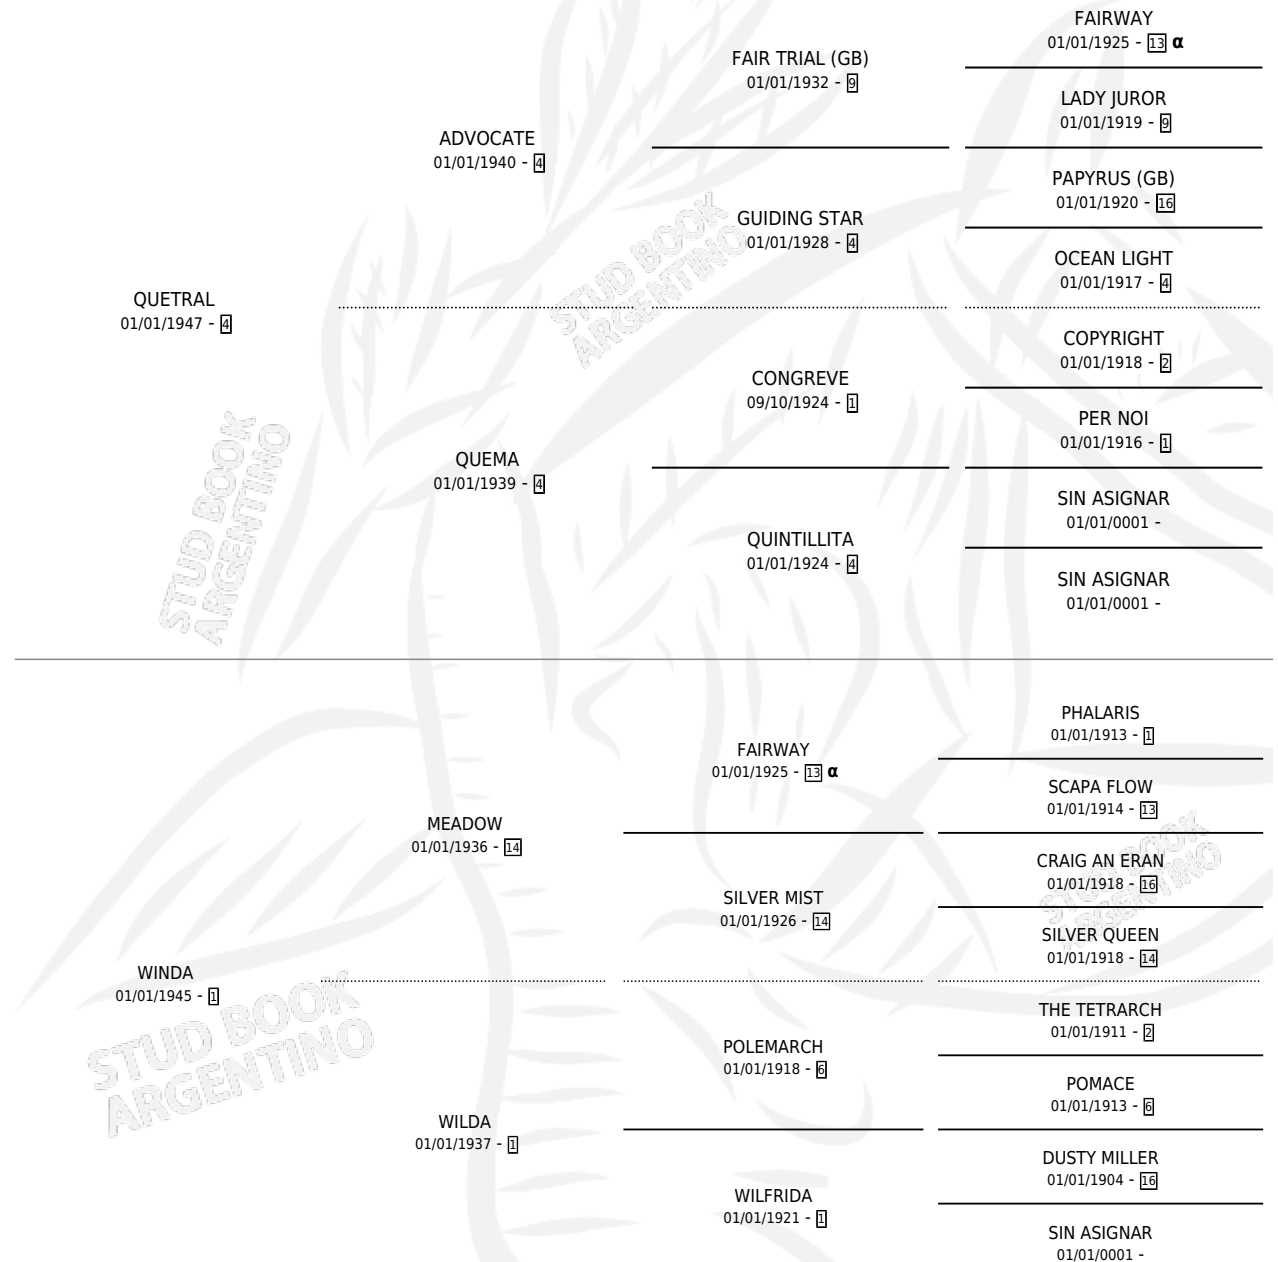

QUECHA

por QUETRAL y WINDA por MEADOW

Argentina · Hembra · Alazan Tostado · · 01/01/1956
Familia 1-g · Volumen 22

ESTADO

TIPIFICACIÓN SANGUÍNEA	X
TIPIFICACIÓN POR ADN	X
PASAPORTE	X
IDENTIFICACIÓN POR MICROCHIP	X
REPRODUCTOR	X

Lugar de nacimiento: Campo particular

Criador: Sin dato

~

HIJOS

	MACHOS	HEMBRAS
4 NACIERON	0	4
SIN ACTUACIONES		

PEDIGREE

INBREEDING : α

QUECHA