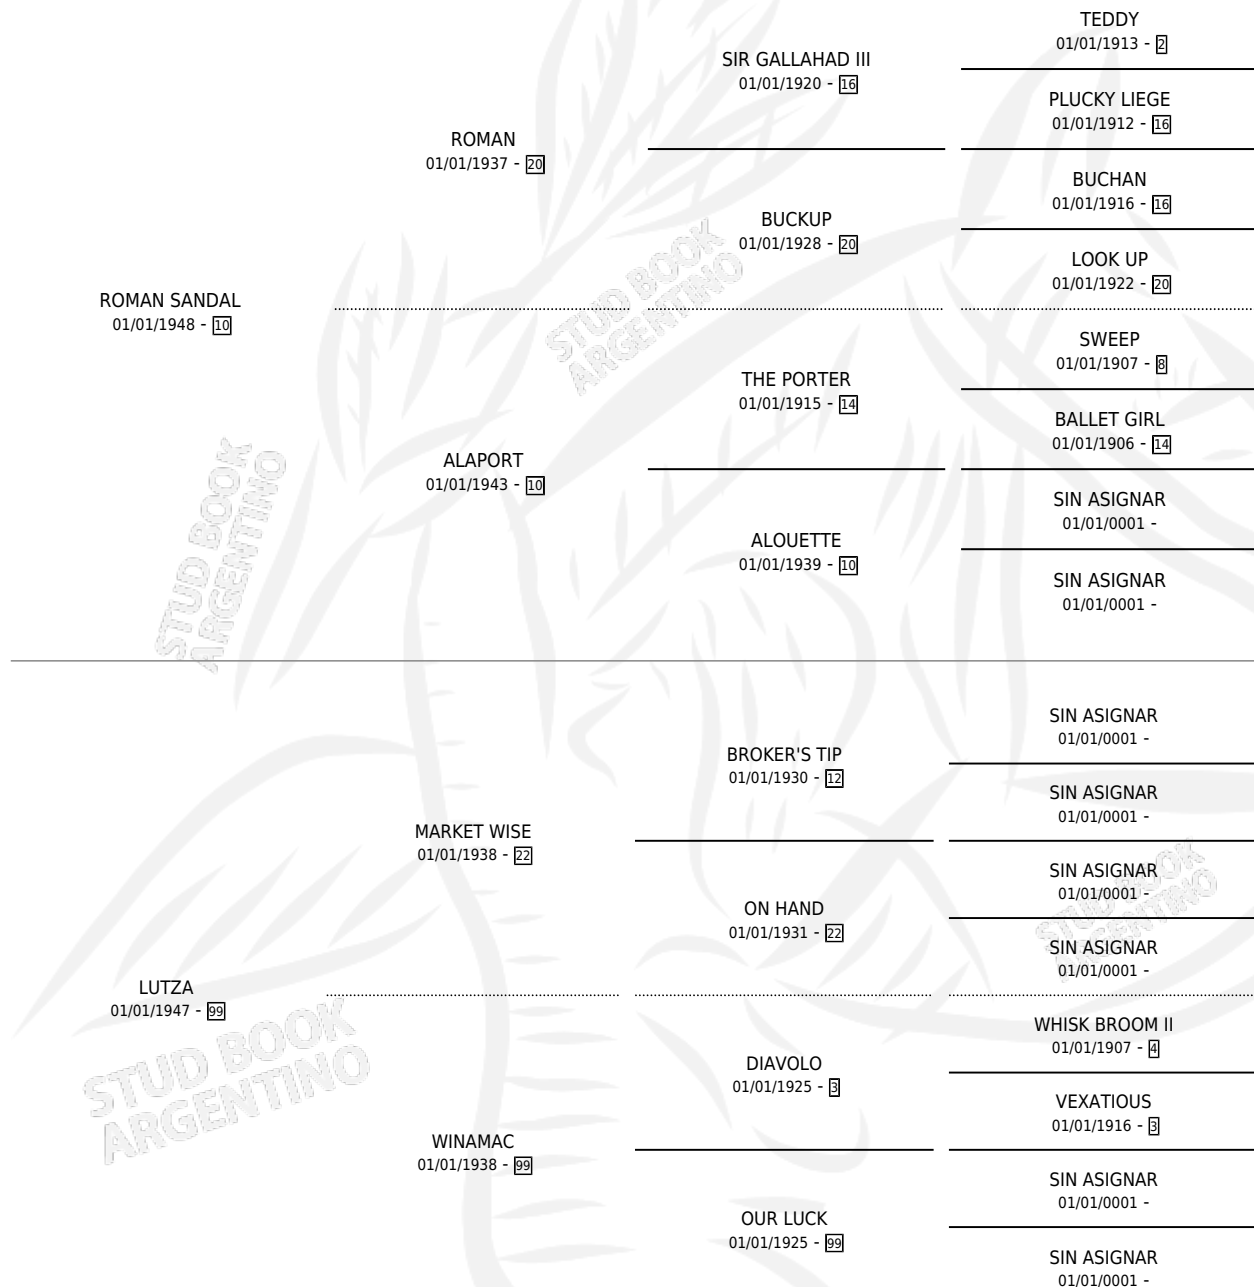

LADY LUTZA

por ROMAN SANDAL y LUTZA por MARKET WISE

Argentina · Hembra · Alazan · · 01/01/1960
Familia 99 · Volumen 24

ESTADO

TIPIFICACIÓN SANGUÍNEA	X
TIPIFICACIÓN POR ADN	X
PASAPORTE	X
IDENTIFICACIÓN POR MICROCHIP	X
REPRODUCTOR	X

Lugar de nacimiento: Campo particular

Criador: Sin dato

~

HIJOS

	MACHOS	HEMBRAS
1 NACIERON	1	0
SIN ACTUACIONES		

PEDIGREE