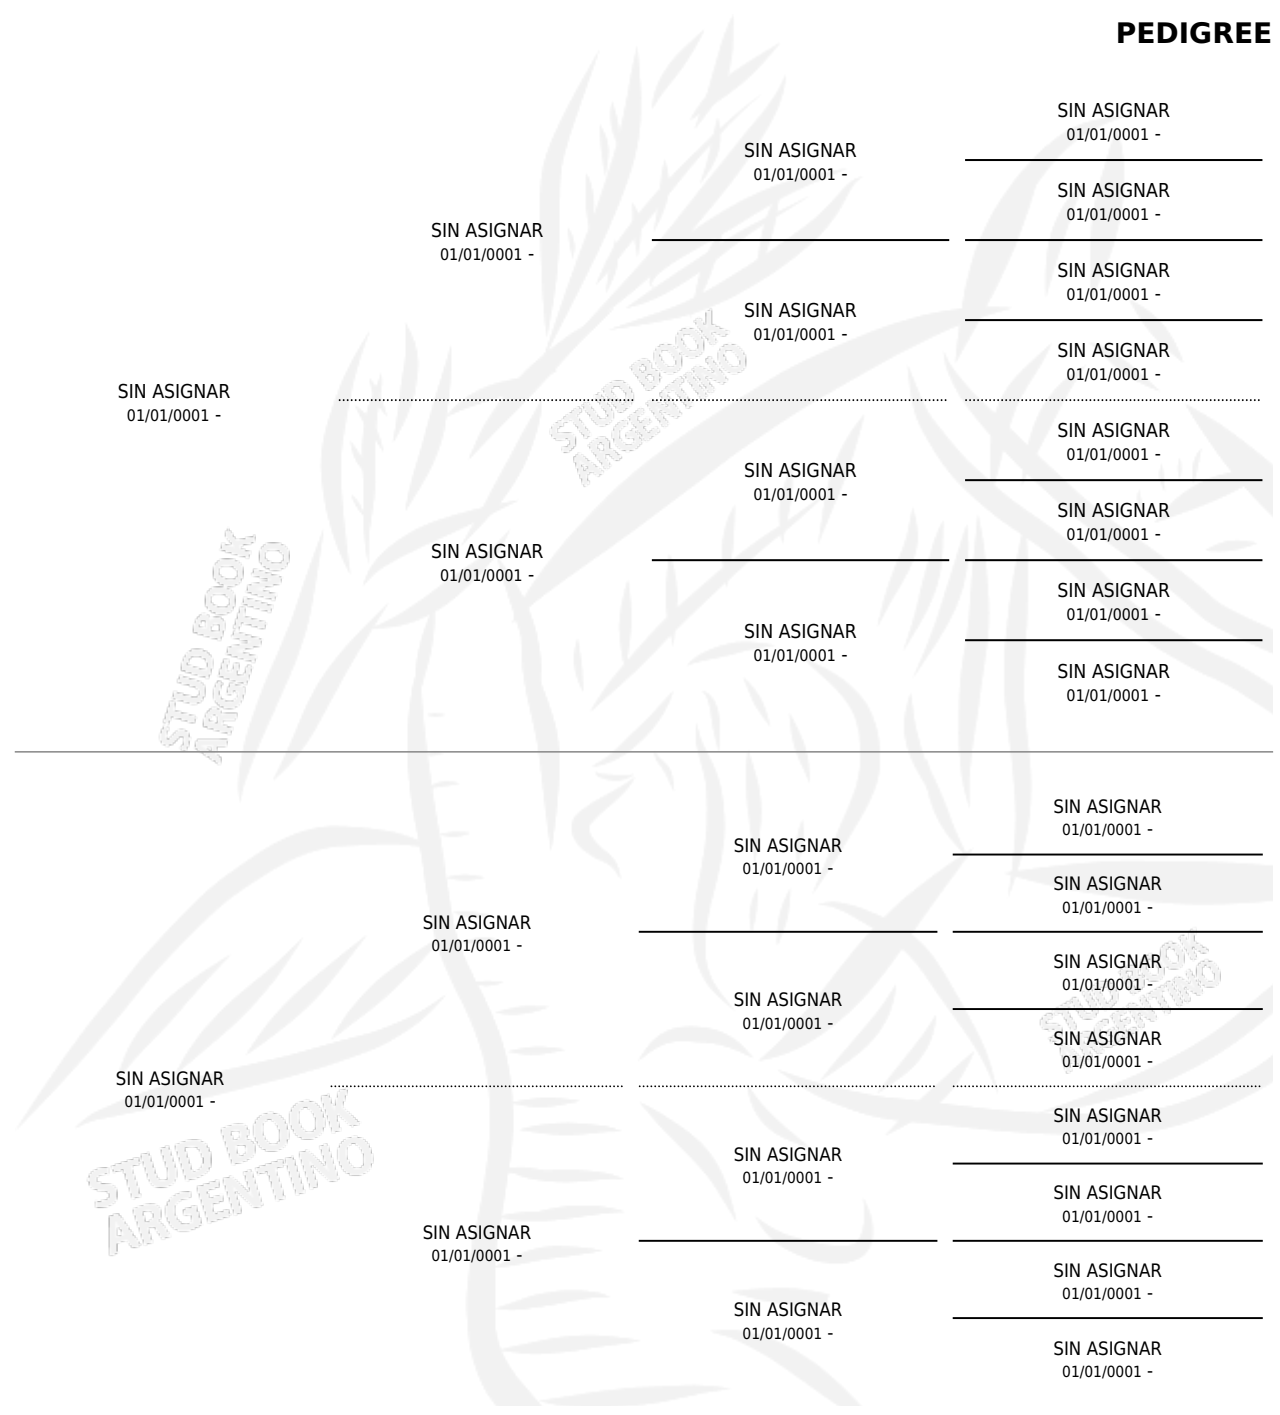

HILARIA

PEDIGREE

por SIN ASIGNAR y SIN ASIGNAR por SIN ASIGNAR

Argentina · Hembra · Zaino Colorado · · 01/01/1934
Familia 5-d · Volumen 15

ESTADO

TIPIFICACIÓN SANGUÍNEA	X
TIPIFICACIÓN POR ADN	X
PASAPORTE	X
IDENTIFICACIÓN POR MICROCHIP	X
REPRODUCTOR	X

Lugar de nacimiento: Campo particular

Criador: Sin dato

~

HIJOS

	MACHOS	HEMBRAS
1 NACIERON	0	1
SIN ACTUACIONES		

HILARIA

Datos oficiales del Stud Book Argentino

Documento generado el 31/07/2025