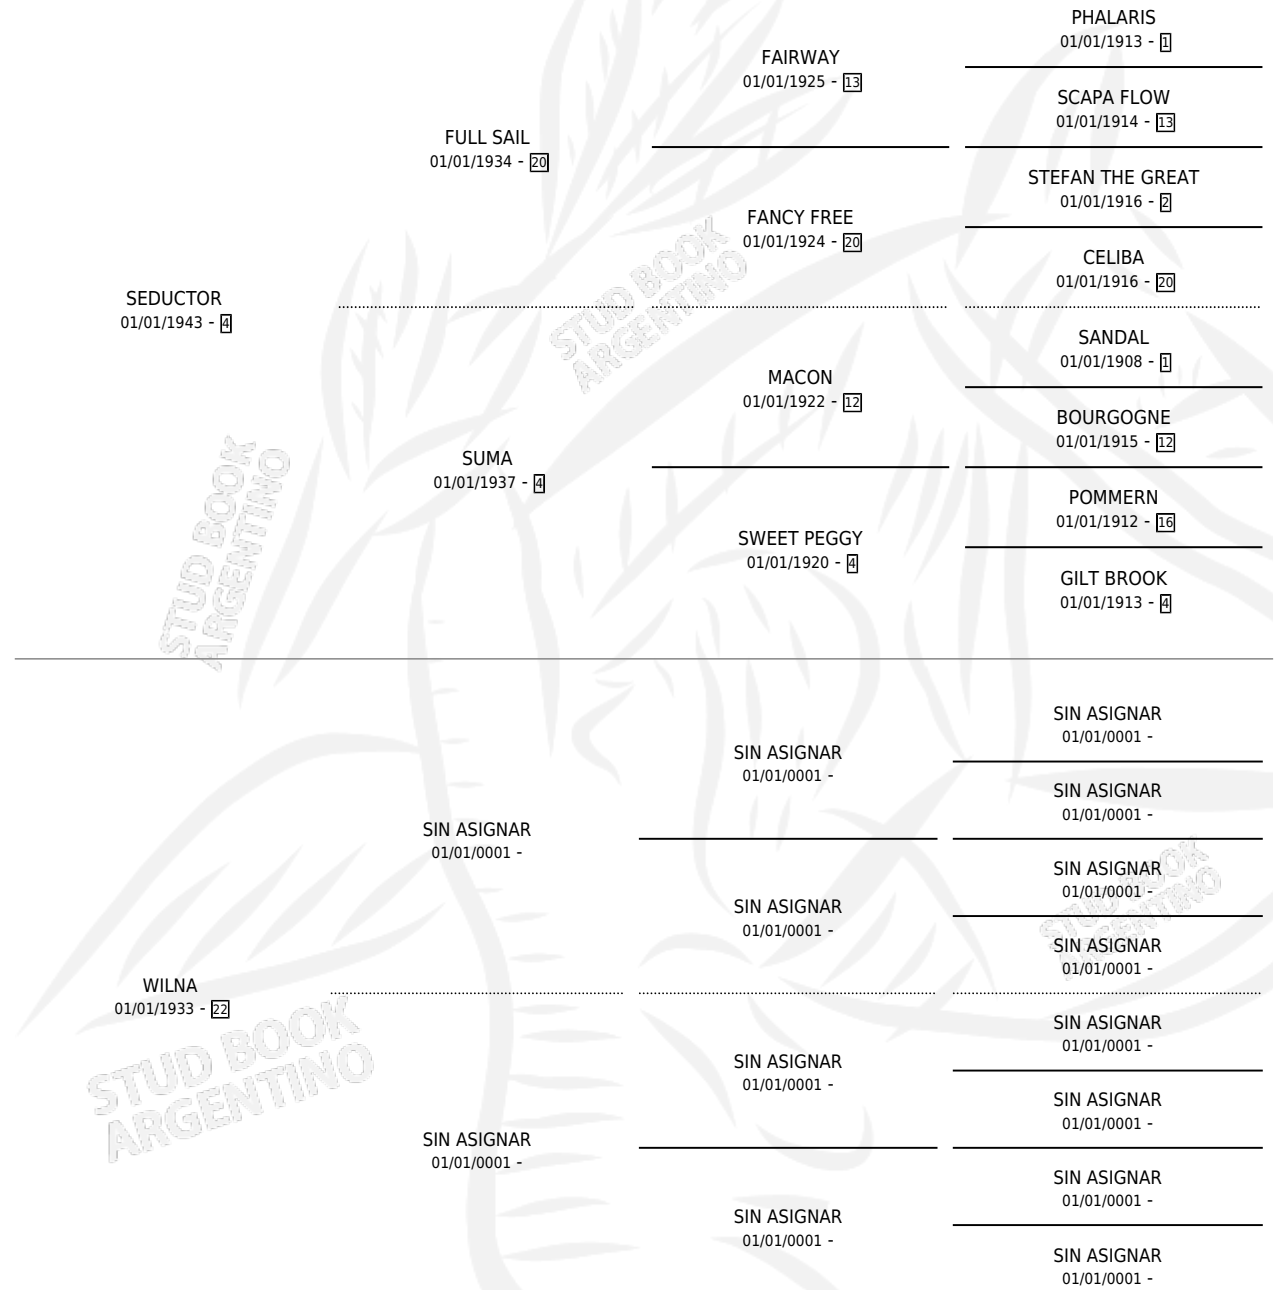

WILARIA

por **SEDUCTOR** y **WILNA** por **SIN ASIGNAR**

Argentina · Hembra · Zaino · SP · 01/01/1950
Familia 22-d · Volumen 20

ESTADO

TIPIFICACIÓN SANGUÍNEA	X
TIPIFICACIÓN POR ADN	X
PASAPORTE	X
IDENTIFICACIÓN POR MICROCHIP	X
REPRODUCTOR	X

Lugar de nacimiento: Campo particular

Criador: Sin dato

~

HIJOS

	MACHOS	HEMBRAS
3 NACIERON	1	2
SIN ACTUACIONES		

PEDIGREE

WILARIA

Datos oficiales del Stud Book Argentino