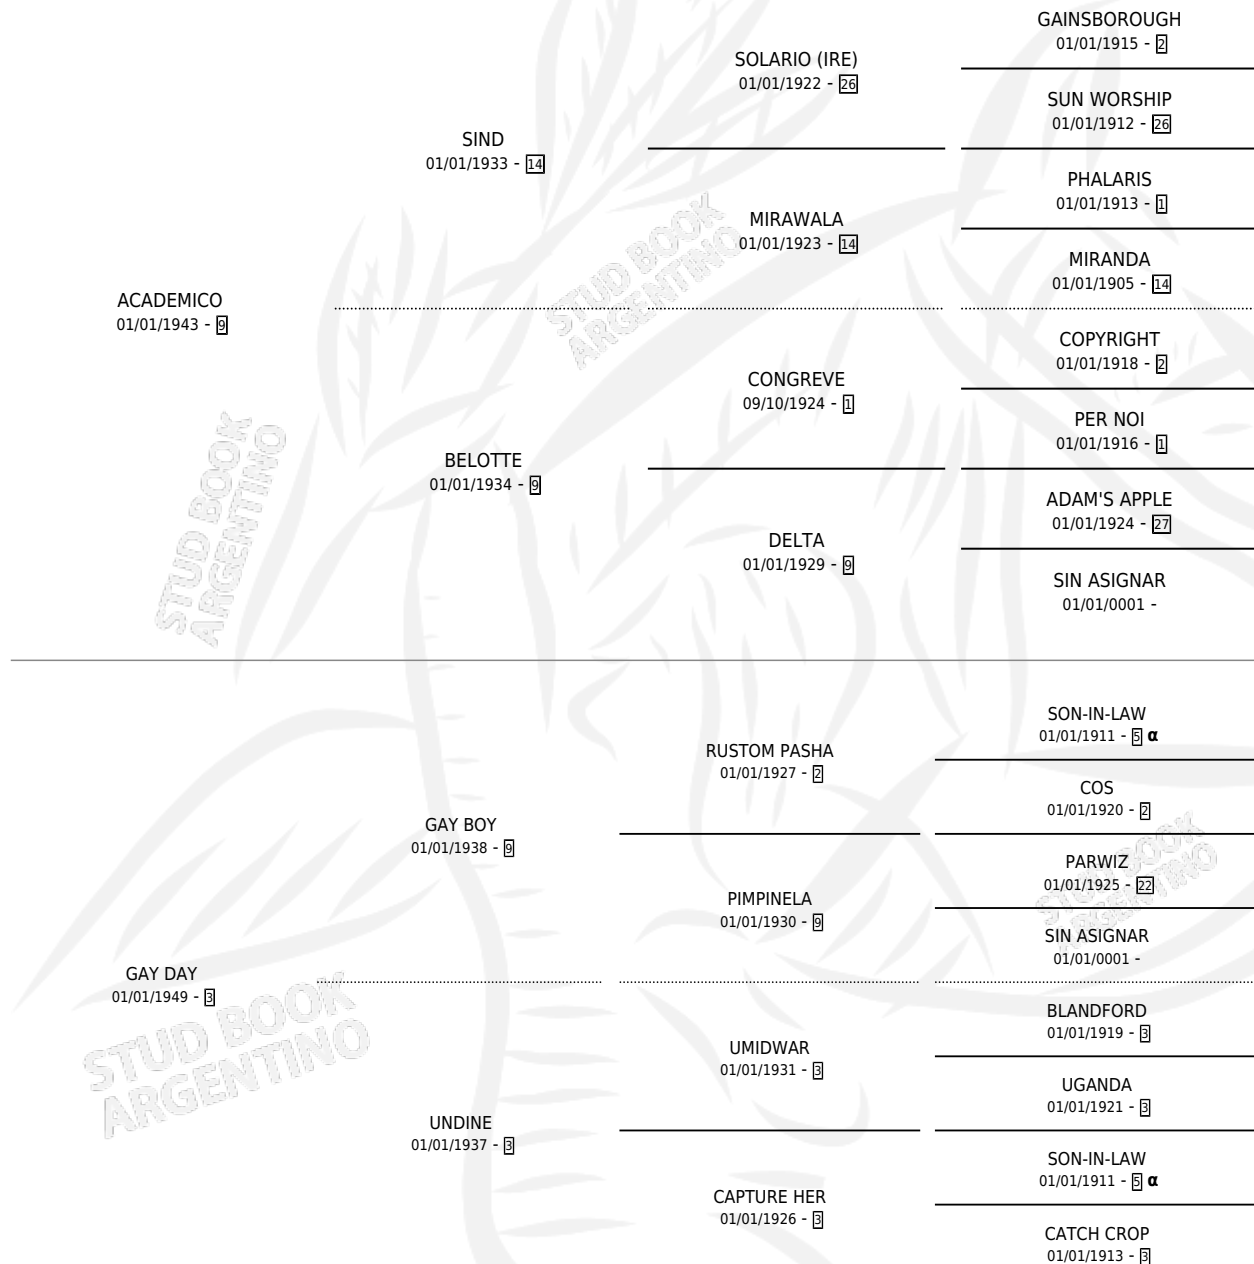

AVAL

por **ACADEMICO** y **GAY DAY** por **GAY BOY**

Argentina · Macho · Alazan · SP · 01/01/1957
Familia 3-j · Volumen 23

ESTADO

TIPIFICACIÓN SANGUÍNEA	X
TIPIFICACIÓN POR ADN	X
PASAPORTE	X
IDENTIFICACIÓN POR MICROCHIP	X
REPRODUCTOR	X

Lugar de nacimiento: Campo particular

Criador: Sin dato

~

HIJOS

	MACHOS	HEMBRAS
1 NACIERON	0	1
1 CORRIERON	0	1
SIN ACTUACIONES		

PEDIGREE

INBREEDING : α

AVAL