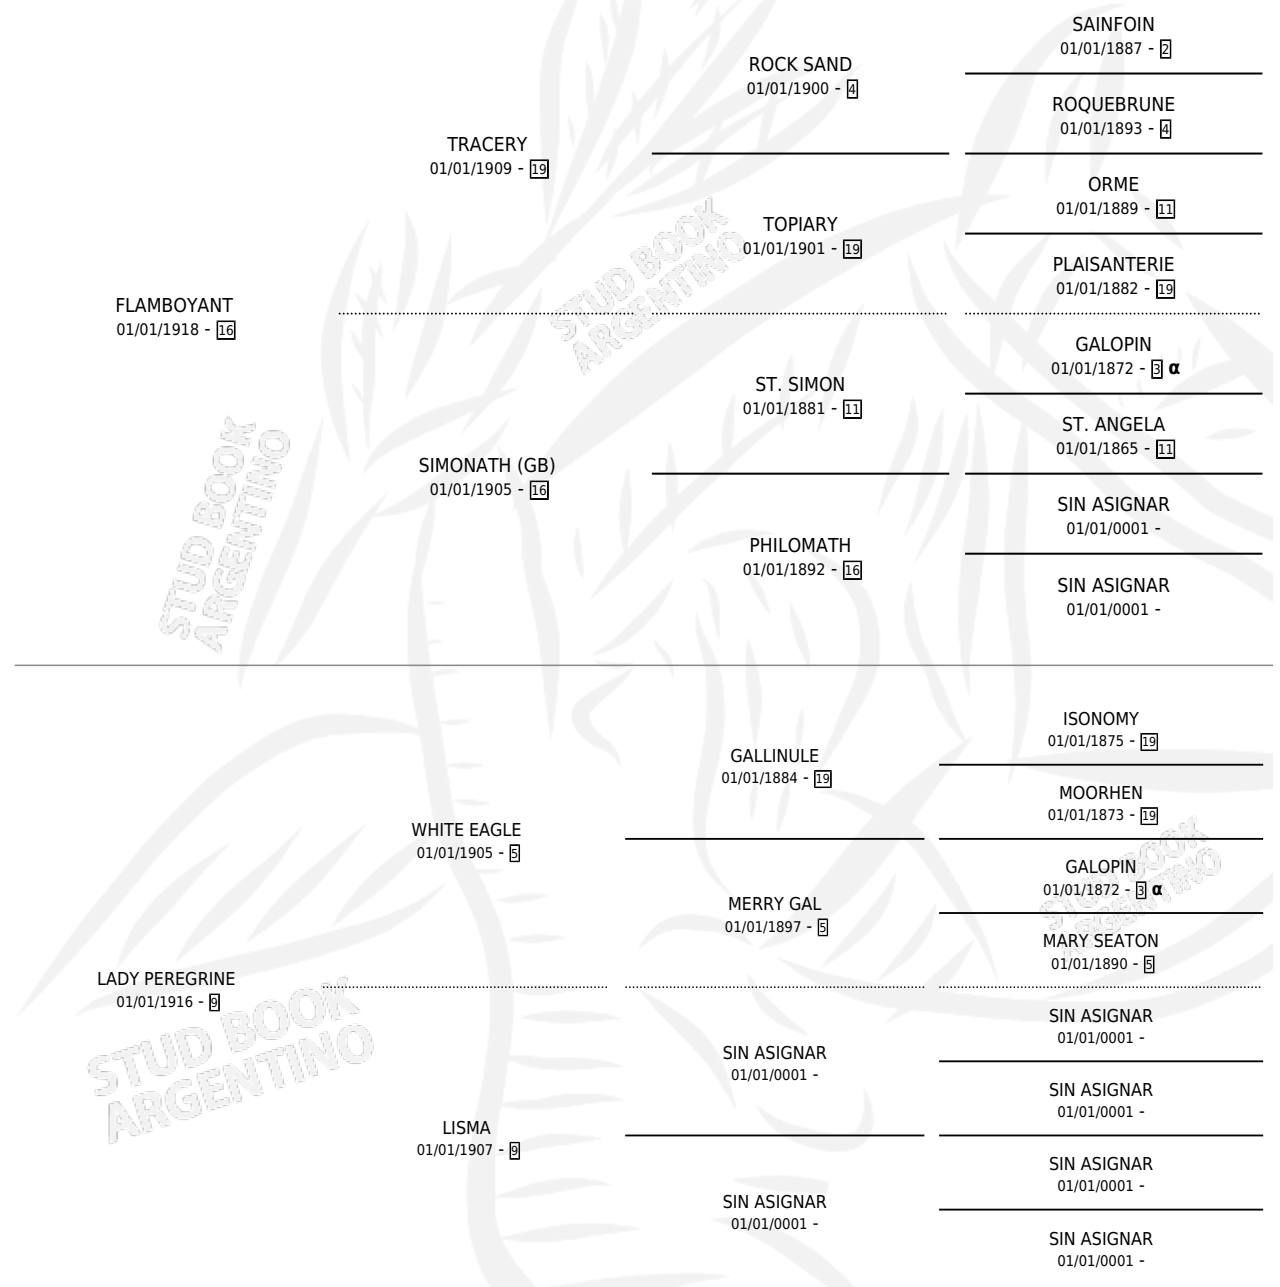

FLAMINGO

por **FLAMBOYANT** y **LADY PEREGRINE** por **WHITE EAGLE**

PEDIGREE

Argentina · Macho · Zaino · SP · 01/01/1925
Familia 9-h · Volumen 12

ESTADO

TIPIFICACIÓN SANGUÍNEA	X
TIPIFICACIÓN POR ADN	X
PASAPORTE	X
IDENTIFICACIÓN POR MICROCHIP	X
REPRODUCTOR	X

Lugar de nacimiento: Campo particular

Criador: Sin dato

~

HIJOS

	MACHOS	HEMBRAS
7 NACIERON	2	5

SIN ACTUACIONES

INBREEDING : α

FLAMINGO