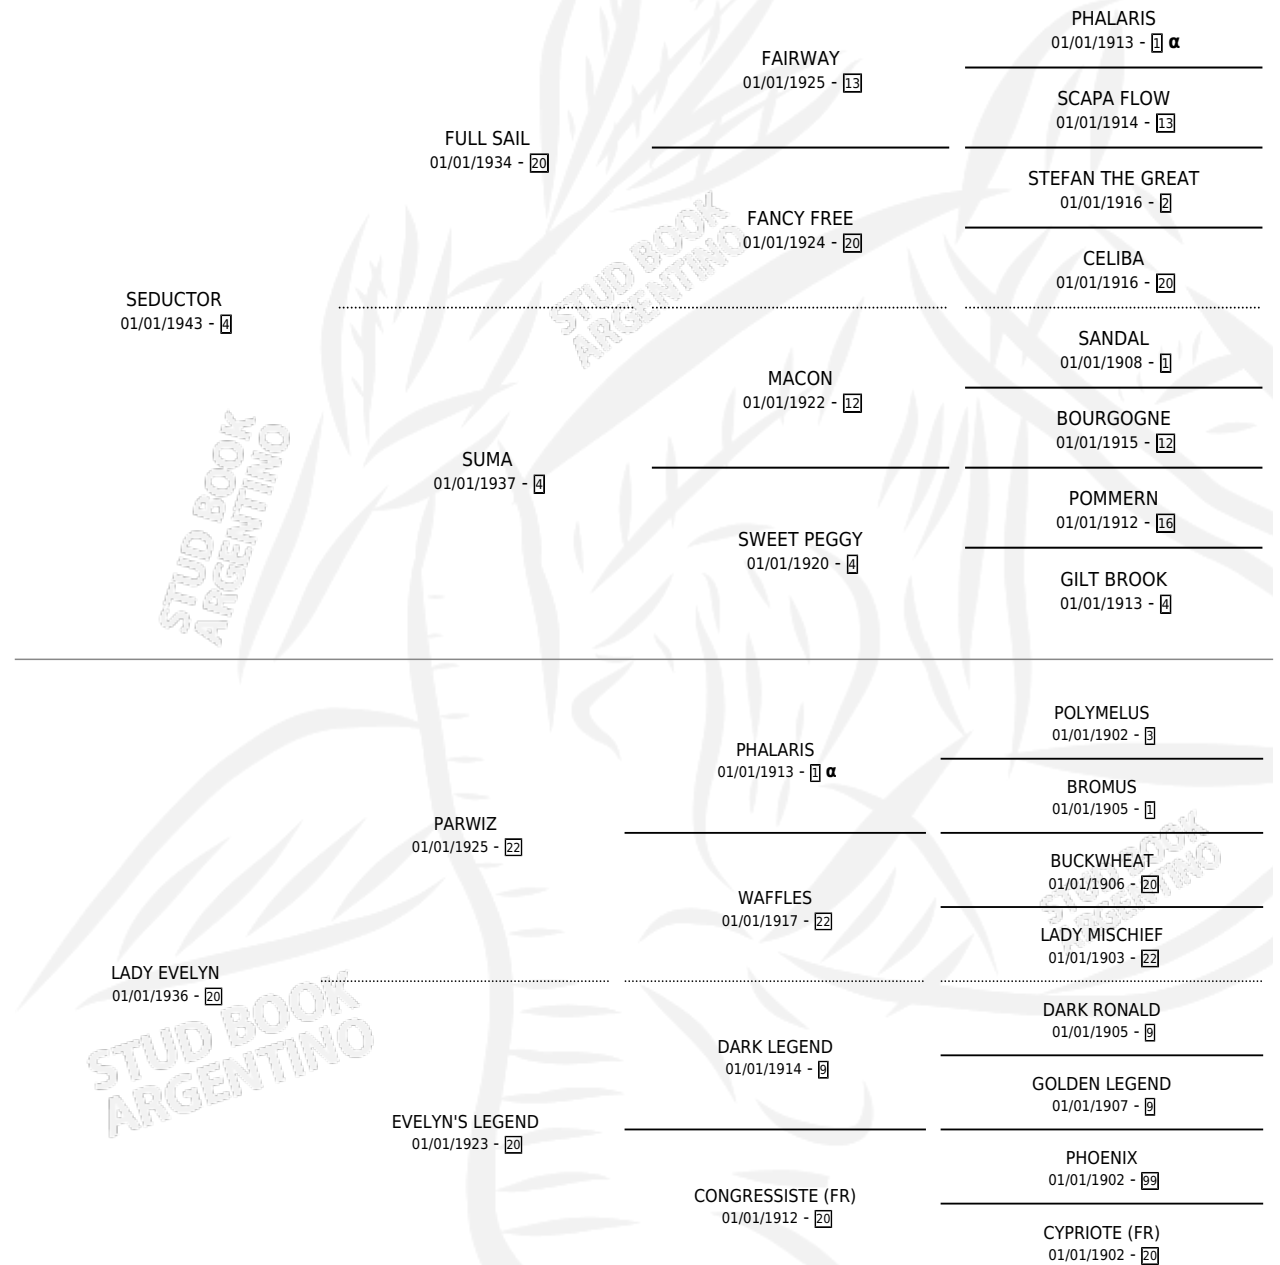

BLASONERIA

por **SEDUCTOR** y **LADY EVELYN** por **PARWIZ**

Argentina · Hembra · Zaino Doradillo · · 01/01/1957
Familia 20-d · Volumen 23

ESTADO

TIPIFICACIÓN SANGUÍNEA	X
TIPIFICACIÓN POR ADN	X
PASAPORTE	X
IDENTIFICACIÓN POR MICROCHIP	X
REPRODUCTOR	X

Lugar de nacimiento: Campo particular

Criador: Sin dato

~

HIJOS

	MACHOS	HEMBRAS
1 NACIERON	0	1
SIN ACTUACIONES		

PEDIGREE

INBREEDING : α

BLASONERIA