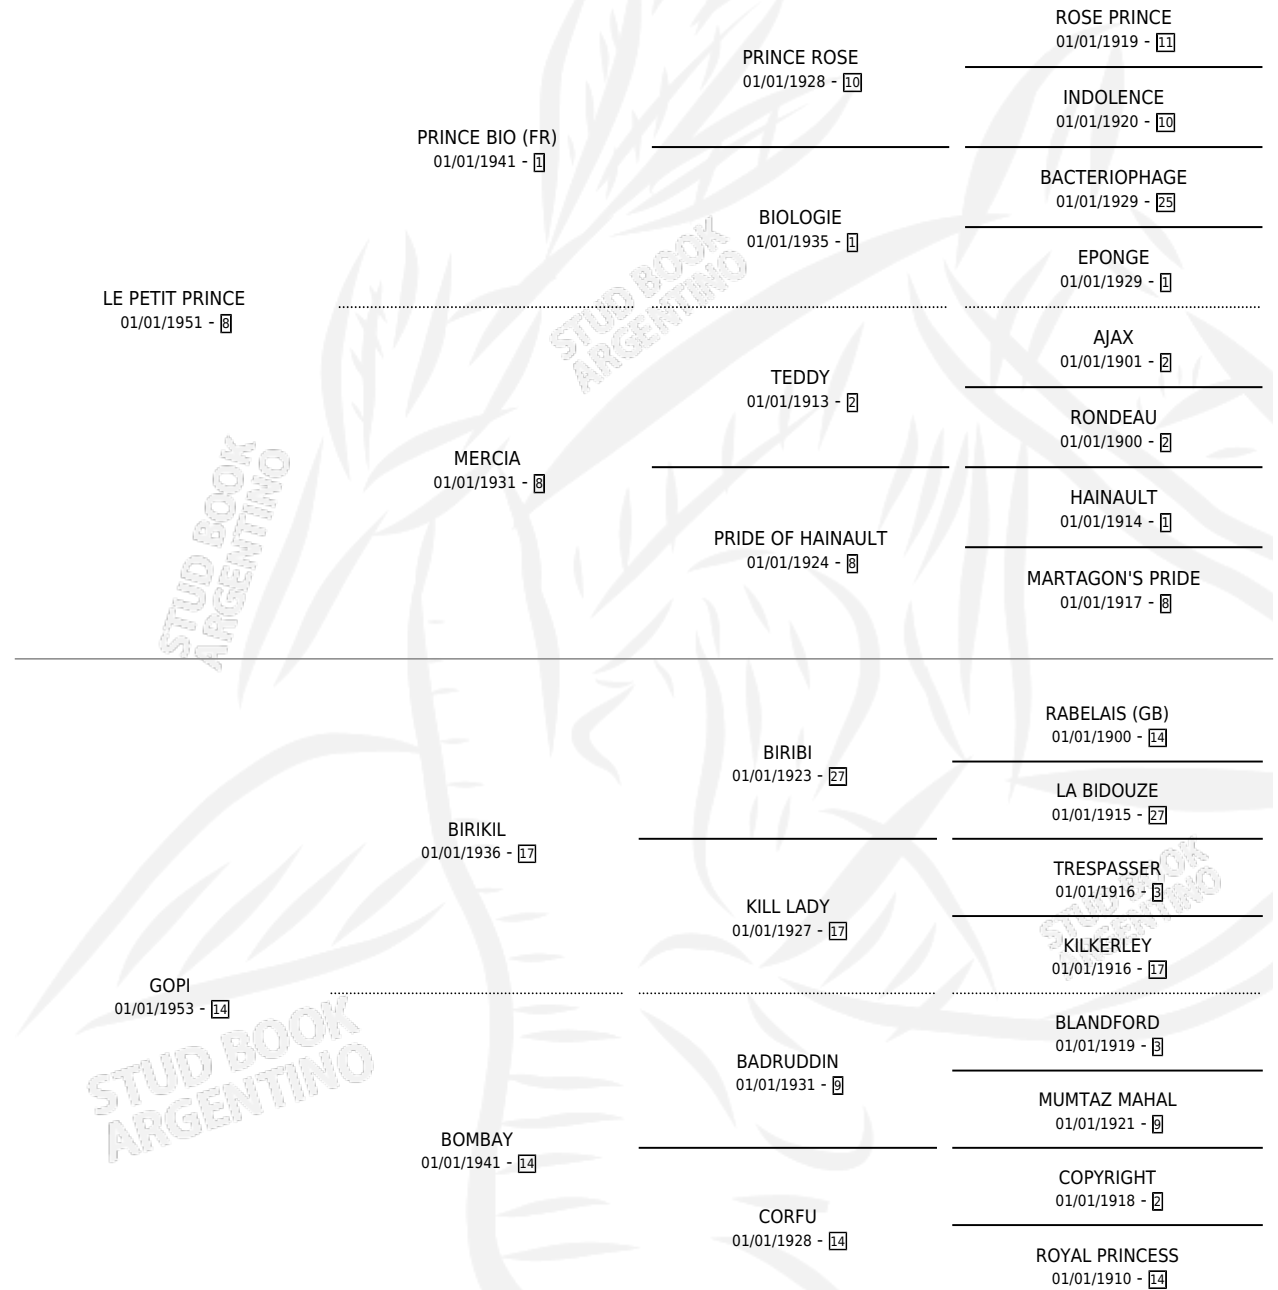

MAHAKALA

por LE PETIT PRINCE y GOPI por BIRIKIL

Argentina · Hembra · Zaino Doradillo · SP · 01/01/1959
Familia 14 · Volumen 23

ESTADO

| | |
|------------------------------|---|
| TIPIFICACIÓN SANGUÍNEA | X |
| TIPIFICACIÓN POR ADN | X |
| PASAPORTE | X |
| IDENTIFICACIÓN POR MICROCHIP | X |
| REPRODUCTOR | X |

Lugar de nacimiento: Campo particular

Criador: Sin dato

~

HIJOS

| | MACHOS | HEMBRAS |
|-----------------|--------|---------|
| 2 NACIERON | 0 | 2 |
| SIN ACTUACIONES | | |

PEDIGREE

MAHAKALA

Datos oficiales del Stud Book Argentino