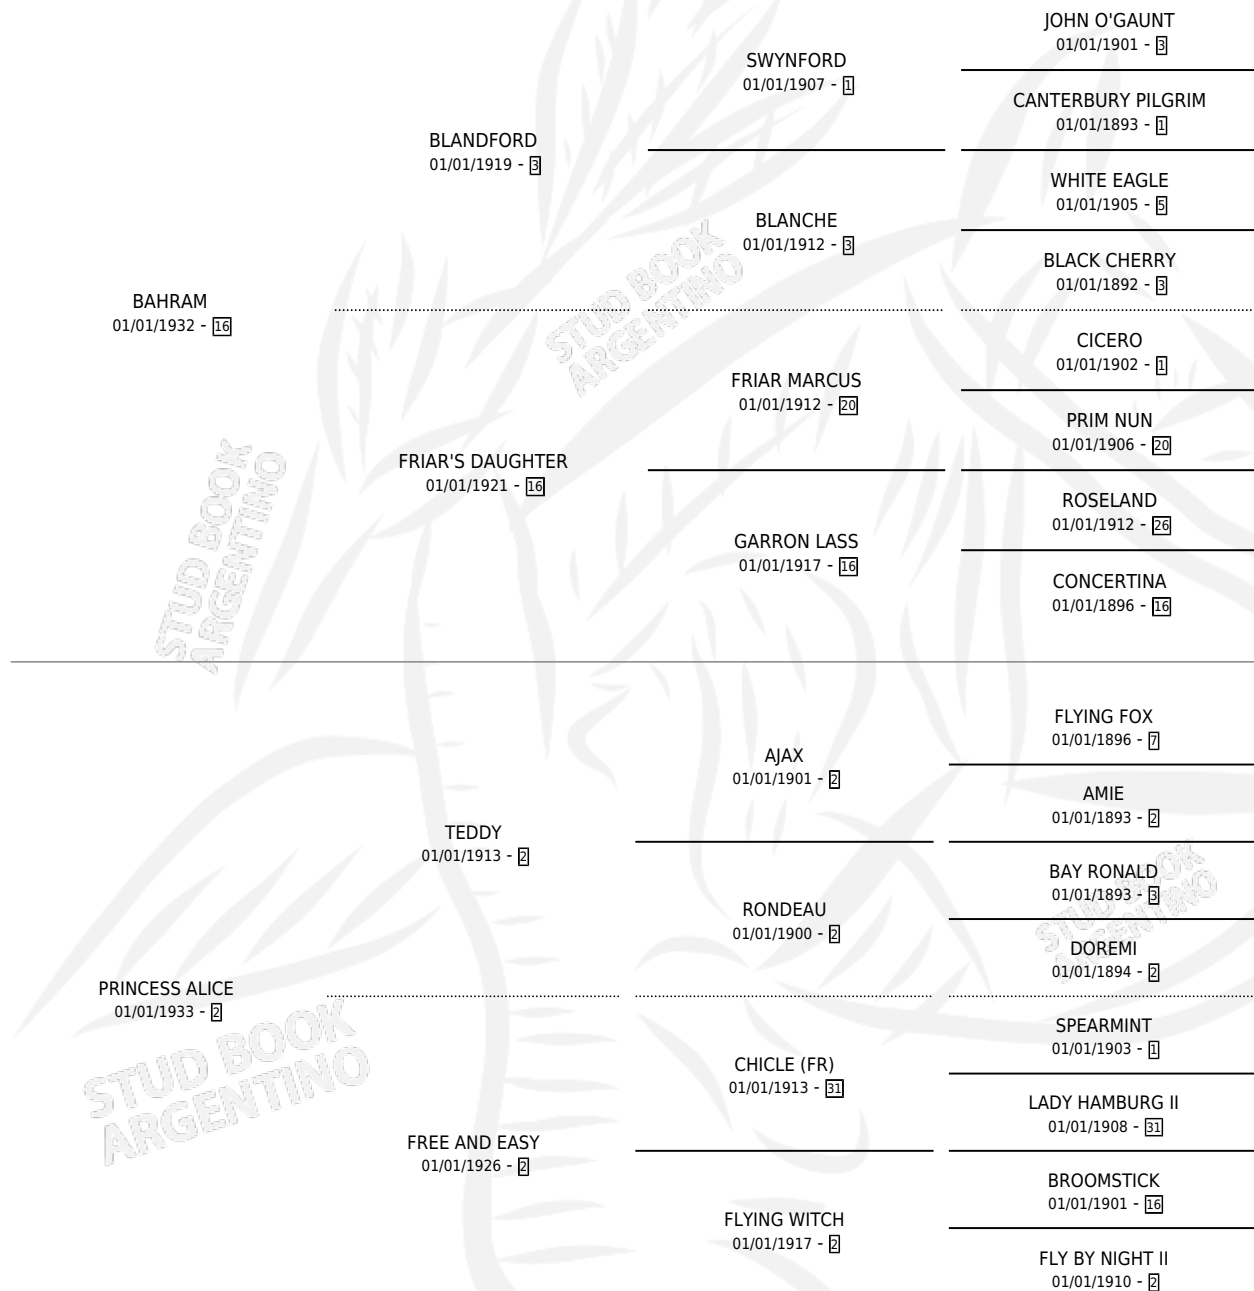

LADY ALICE

por **BAHRAM** y **PRINCESS ALICE** por **TEDDY**

Argentina · Hembra · Zaino · · 01/01/1946
Familia 2-d · Volumen 19

ESTADO

TIPIFICACIÓN SANGUÍNEA	X
TIPIFICACIÓN POR ADN	X
PASAPORTE	X
IDENTIFICACIÓN POR MICROCHIP	X
REPRODUCTOR	X

Lugar de nacimiento: Campo particular

Criador: Sin dato

~

HIJOS

	MACHOS	HEMBRAS
1 NACIERON	0	1
SIN ACTUACIONES		

PEDIGREE

LADY ALICE

Datos oficiales del Stud Book Argentino