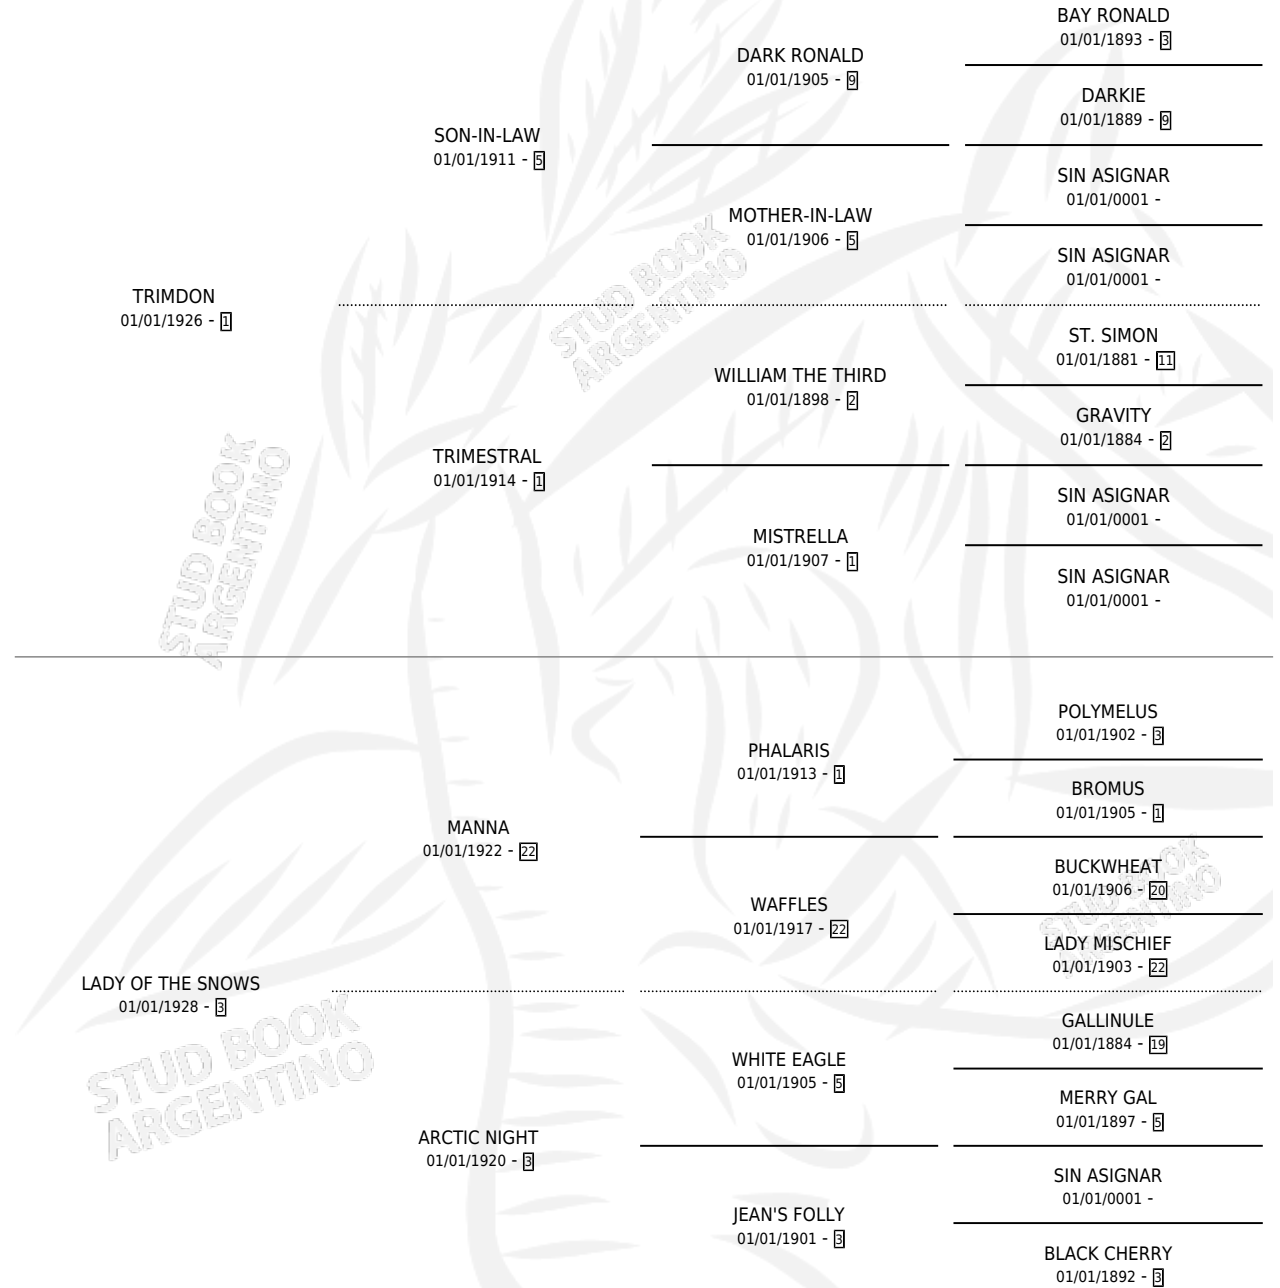

SNOWBIRD

por TRIMDON y LADY OF THE SNOWS por MANNA

Argentina · Hembra · Zaino Colorado · SP · 01/01/1939
Familia 3-m · Volumen 17

ESTADO

TIPIFICACIÓN SANGUÍNEA	X
TIPIFICACIÓN POR ADN	X
PASAPORTE	X
IDENTIFICACIÓN POR MICROCHIP	X
REPRODUCTOR	X

Lugar de nacimiento: Campo particular

Criador: Sin dato

~

HIJOS

	MACHOS	HEMBRAS
1 NACIERON	0	1

SIN ACTUACIONES

PEDIGREE

SNOWBIRD