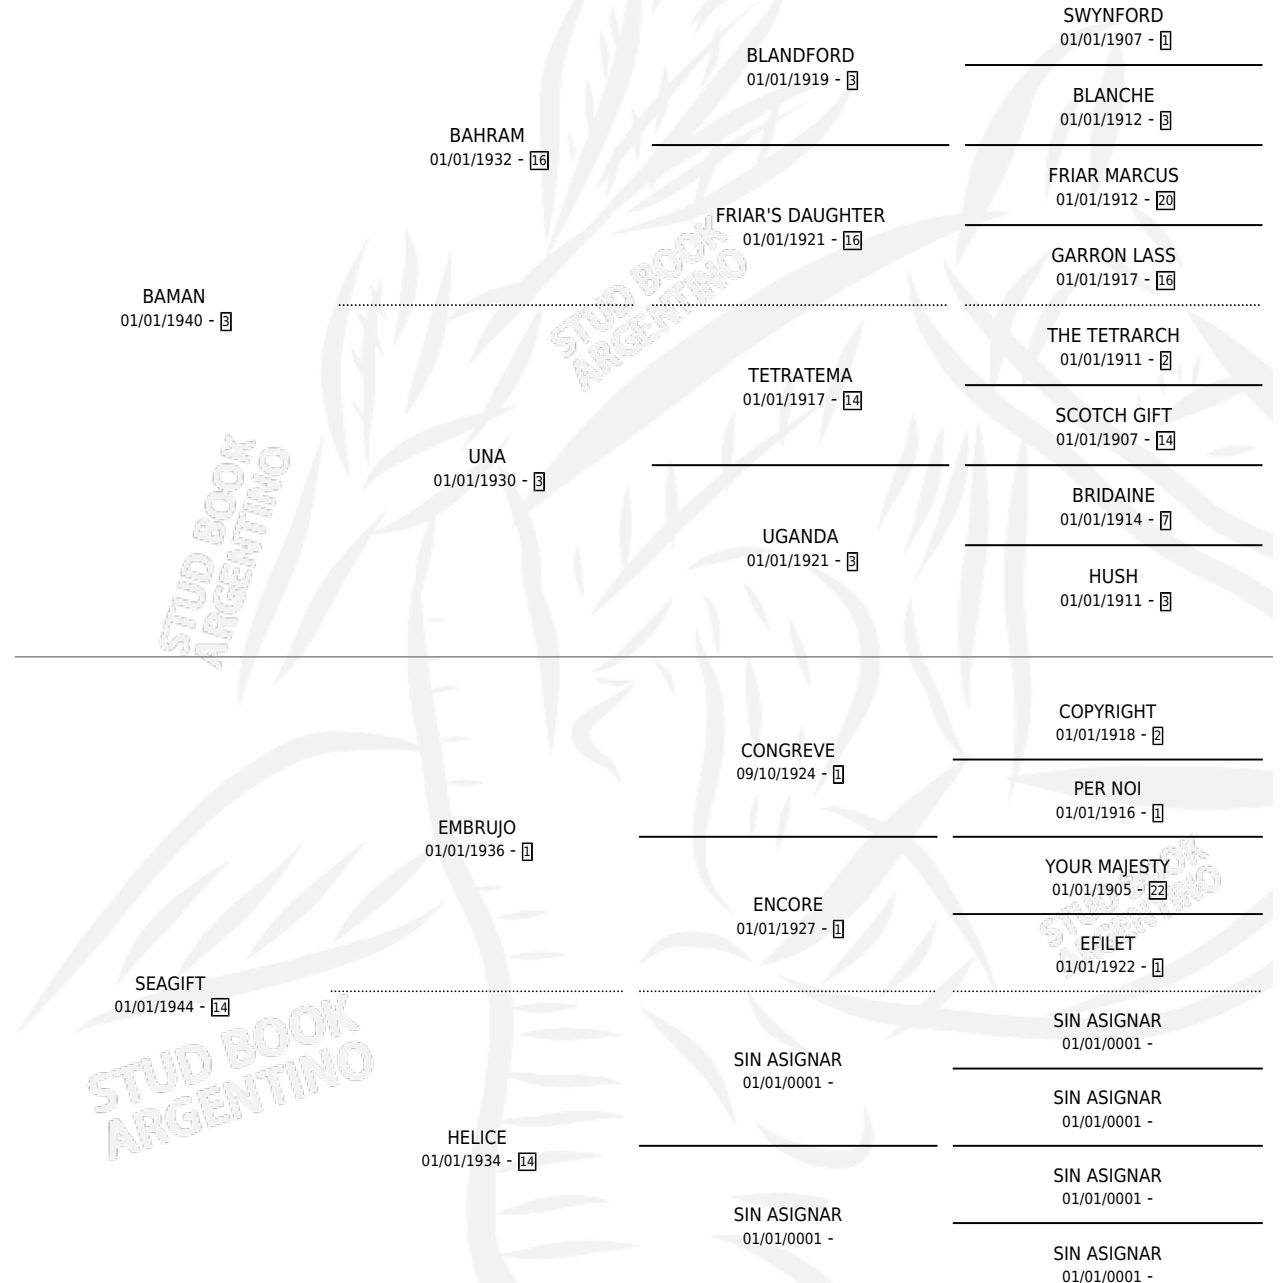

BRISA DEL MAR

por **BAMAN** y **SEAGIFT** por **EMBRUJO**

Argentina · Hembra · Zaino · SP · 01/01/1953
Familia 14-f · Volumen 21

ESTADO

TIPIFICACIÓN SANGUÍNEA	X
TIPIFICACIÓN POR ADN	X
PASAPORTE	X
IDENTIFICACIÓN POR MICROCHIP	X
REPRODUCTOR	X

Lugar de nacimiento: Campo particular

Criador: Sin dato

~

HIJOS

	MACHOS	HEMBRAS
3 NACIERON	0	3
SIN ACTUACIONES		

PEDIGREE

BRISA DEL MAR

Datos oficiales del Stud Book Argentino