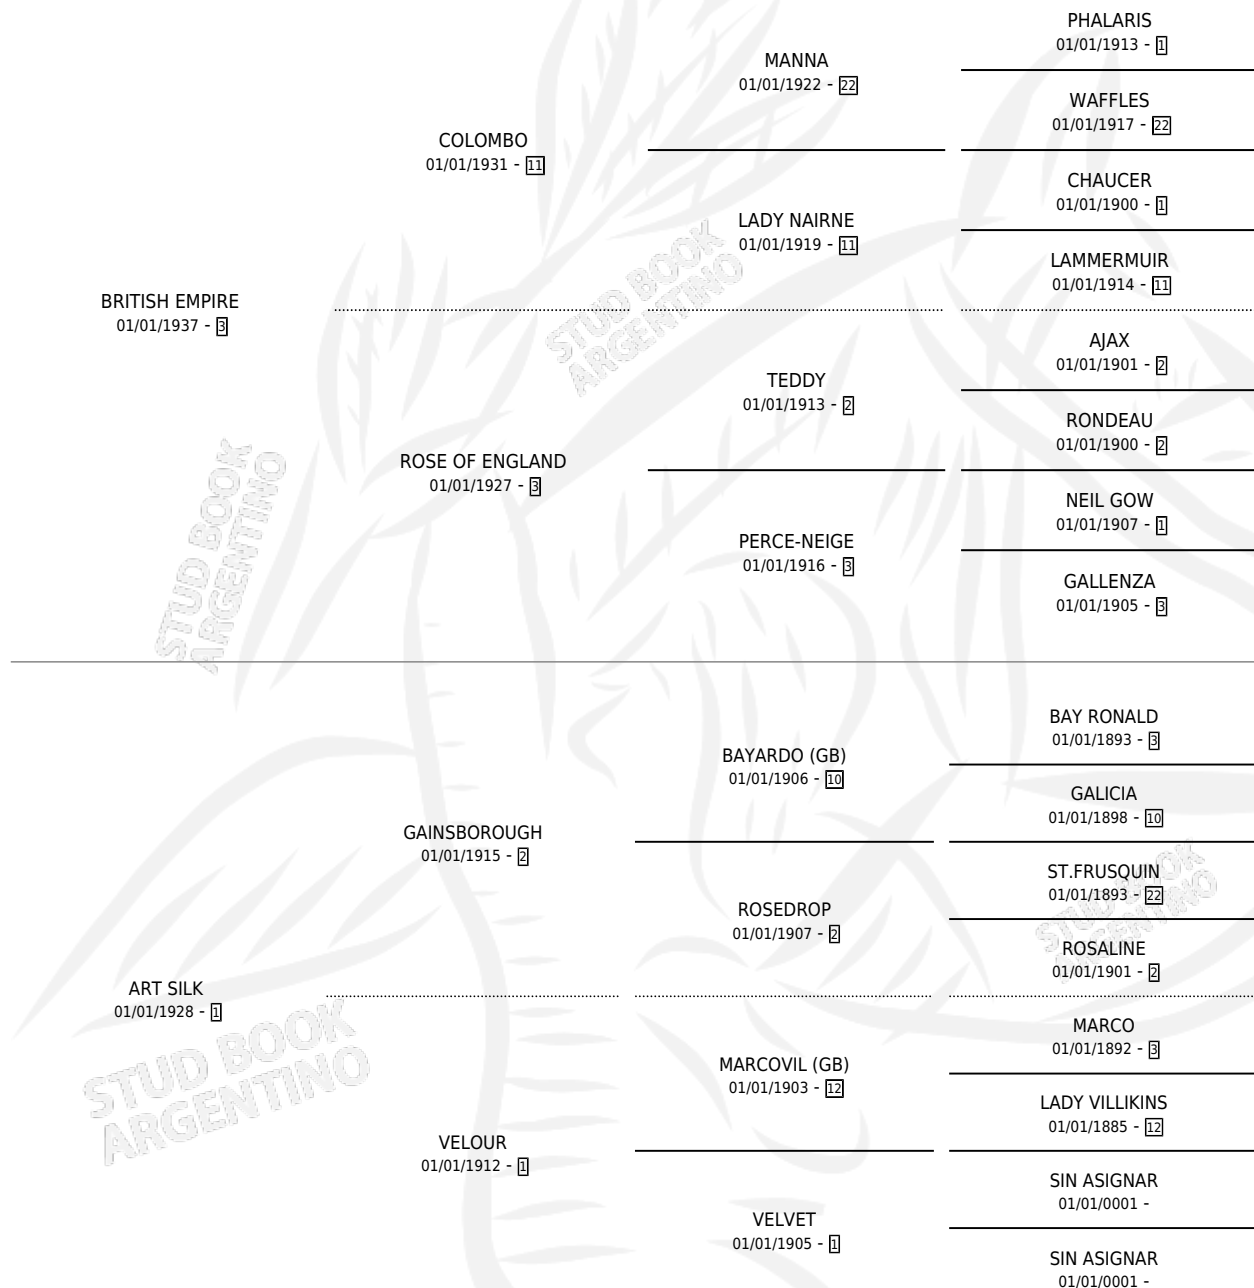

ETAMINE

por **BRITISH EMPIRE** y **ART SILK** por **GAINSBOROUGH**

Argentina · Hembra · Zaino · SP · 01/01/1945
Familia 1-t · Volumen 19

ESTADO

TIPIFICACIÓN SANGUÍNEA	X
TIPIFICACIÓN POR ADN	X
PASAPORTE	X
IDENTIFICACIÓN POR MICROCHIP	X
REPRODUCTOR	X

Lugar de nacimiento: Campo particular

Criador: Sin dato

~

HIJOS

	MACHOS	HEMBRAS
4 NACIERON	0	4
SIN ACTUACIONES		

PEDIGREE

ETAMINE

Datos oficiales del Stud Book Argentino