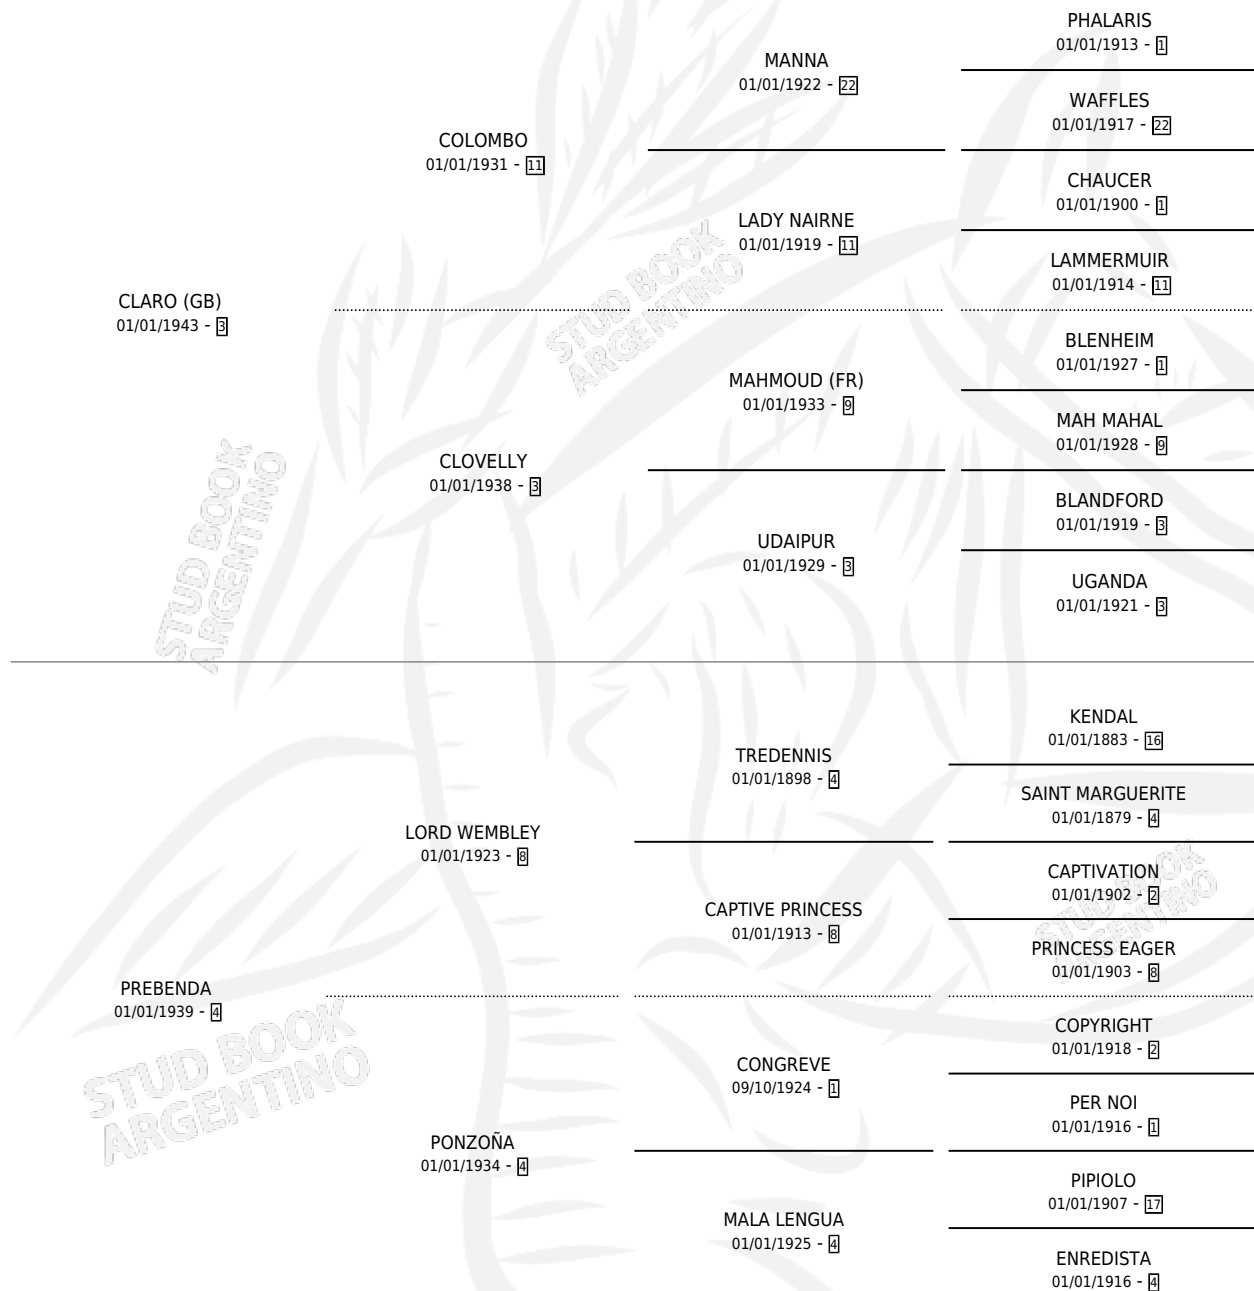

DADIVA

por CLARO (GB) y PREBENDA por LORD WEMBLEY

Argentina · Hembra · Zaino · SP · 01/01/1952
Familia 4-k · Volumen 21

ESTADO

TIPIFICACIÓN SANGUÍNEA	X
TIPIFICACIÓN POR ADN	X
PASAPORTE	X
IDENTIFICACIÓN POR MICROCHIP	X
REPRODUCTOR	X

Lugar de nacimiento: Campo particular

Criador: Sin dato

~

HIJOS

	MACHOS	HEMBRAS
2 NACIERON	0	2
SIN ACTUACIONES		

PEDIGREE

DADIVA

Datos oficiales del Stud Book Argentino