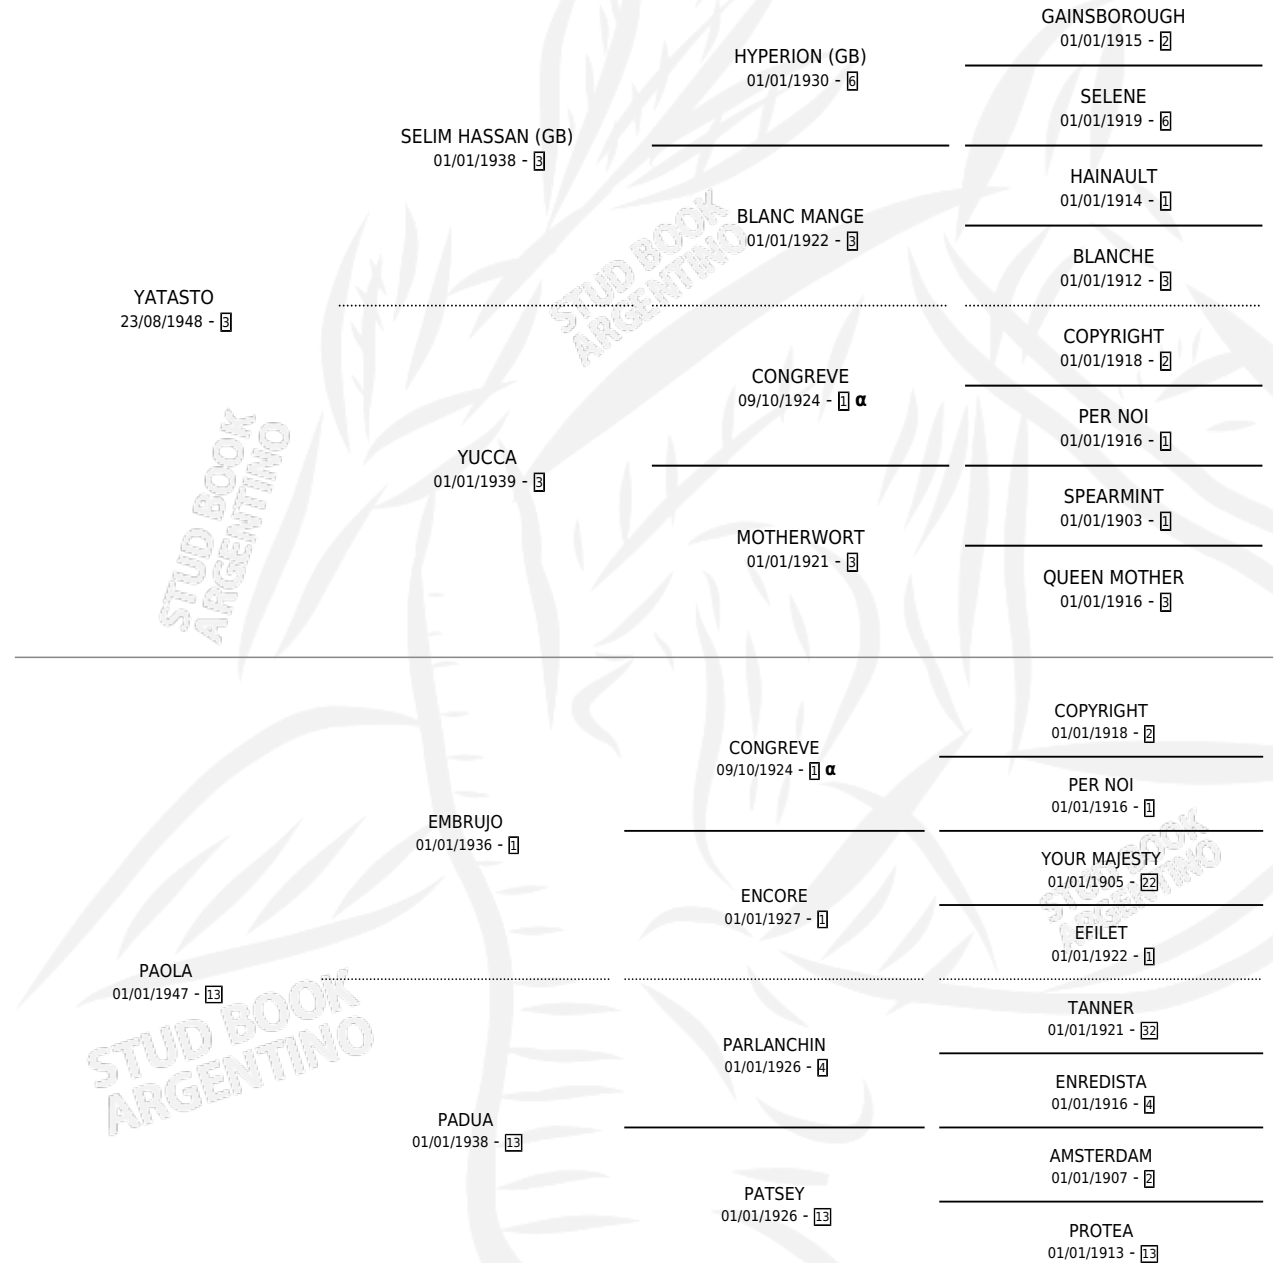

FABIENNE

por YASTASTO y PAOLA por EMBRUJO

Argentina · Hembra · Zaino · · 01/01/1955
Familia 13-c · Volumen 22

ESTADO

TIPIFICACIÓN SANGUÍNEA	X
TIPIFICACIÓN POR ADN	X
PASAPORTE	X
IDENTIFICACIÓN POR MICROCHIP	X
REPRODUCTOR	X

Lugar de nacimiento: Campo particular

Criador: Sin dato

~

HIJOS

	MACHOS	HEMBRAS
1 NACIERON	0	1
SIN ACTUACIONES		

PEDIGREE

INBREEDING : α