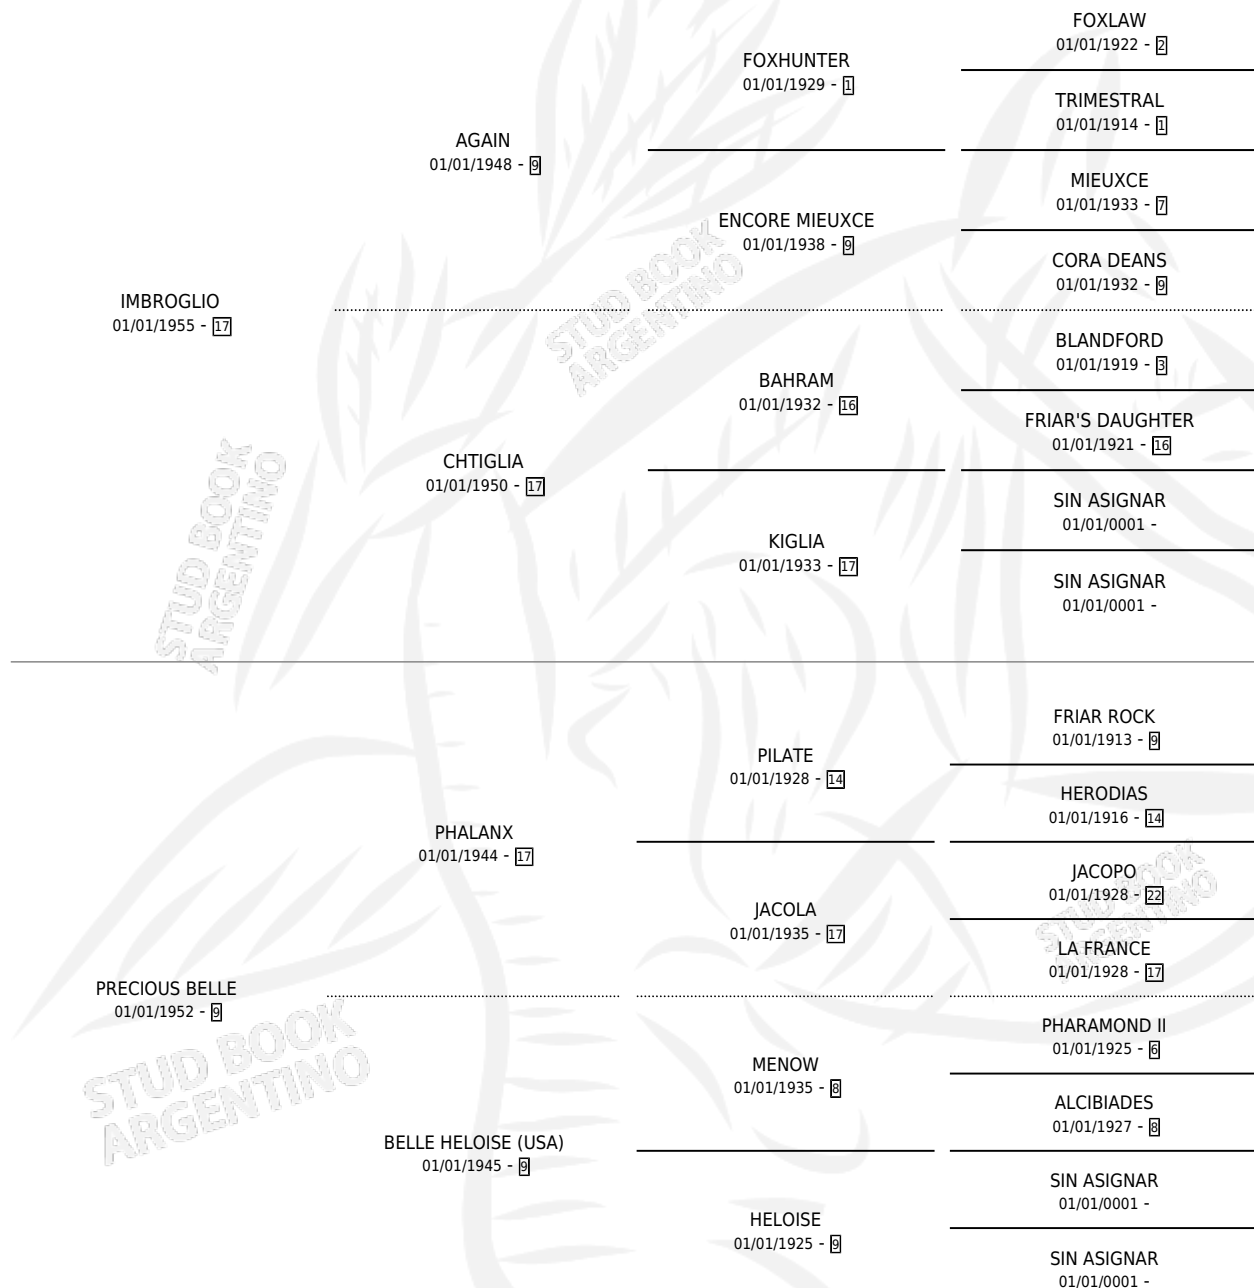

PIZARRA

por **IMBROGLIO** y **PRECIOUS BELLE** por **PHALANX**

Argentina · Hembra · Zaino · SP · 01/01/1965
Familia 9-f · Volumen 25

ESTADO

TIPIFICACIÓN SANGUÍNEA	X
TIPIFICACIÓN POR ADN	X
PASAPORTE	X
IDENTIFICACIÓN POR MICROCHIP	X
REPRODUCTOR	X

Lugar de nacimiento: Campo particular

Criador: Sin dato

~

HIJOS

	MACHOS	HEMBRAS
4 NACIERON	2	2
1 CORRIERON	1	0
1 GANARON	1	0
0 GANADORES CL	0 GANADORES GR	0 GANADORES G1

PEDIGREE

PIZARRA

Datos oficiales del Stud Book Argentino