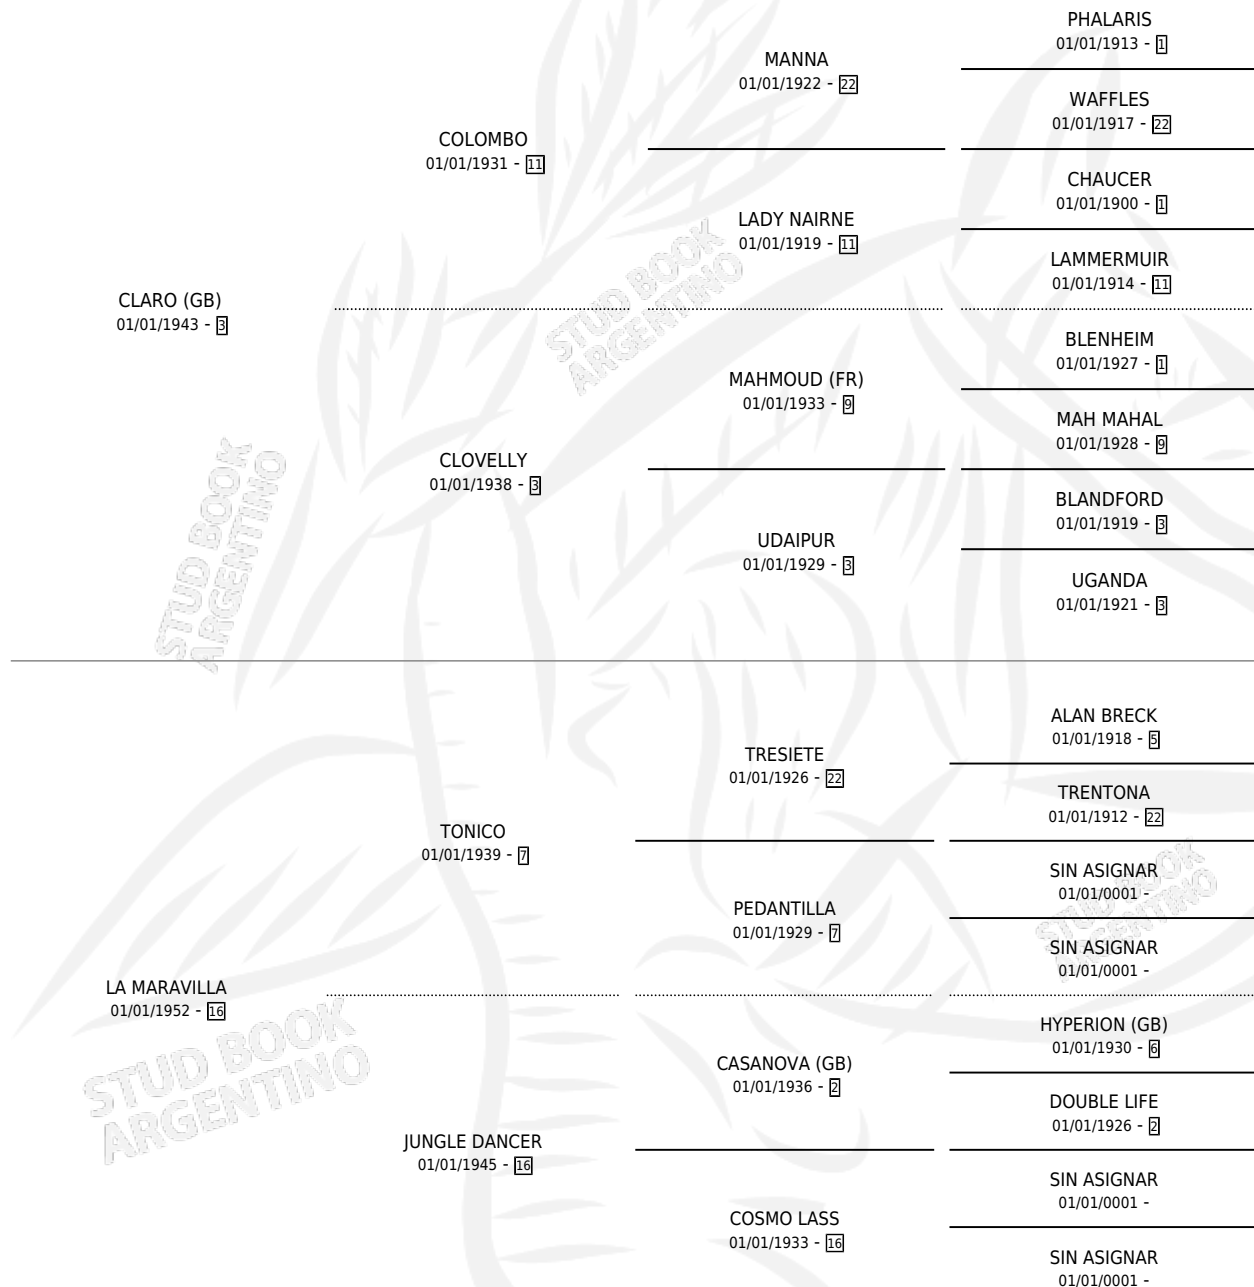

LA BELANA

por **CLARO (GB)** y **LA MARAVILLA** por **TONICO**

Argentina · Hembra · Zaino Doradillo · SP · 21/09/1962
Familia 16 · Volumen 24

ESTADO

TIPIFICACIÓN SANGUÍNEA	X
TIPIFICACIÓN POR ADN	X
PASAPORTE	X
IDENTIFICACIÓN POR MICROCHIP	X
REPRODUCTOR	✓

Lugar de nacimiento: Campo particular

Criador: Sin dato

~

HIJOS

	MACHOS	HEMBRAS
13 NACIERON	8	5
4 CORRIERON	2	2
4 GANARON	2	2

1	1	1
GANADORES CL	GANADORES GR	GANADORES G1

PEDIGREE